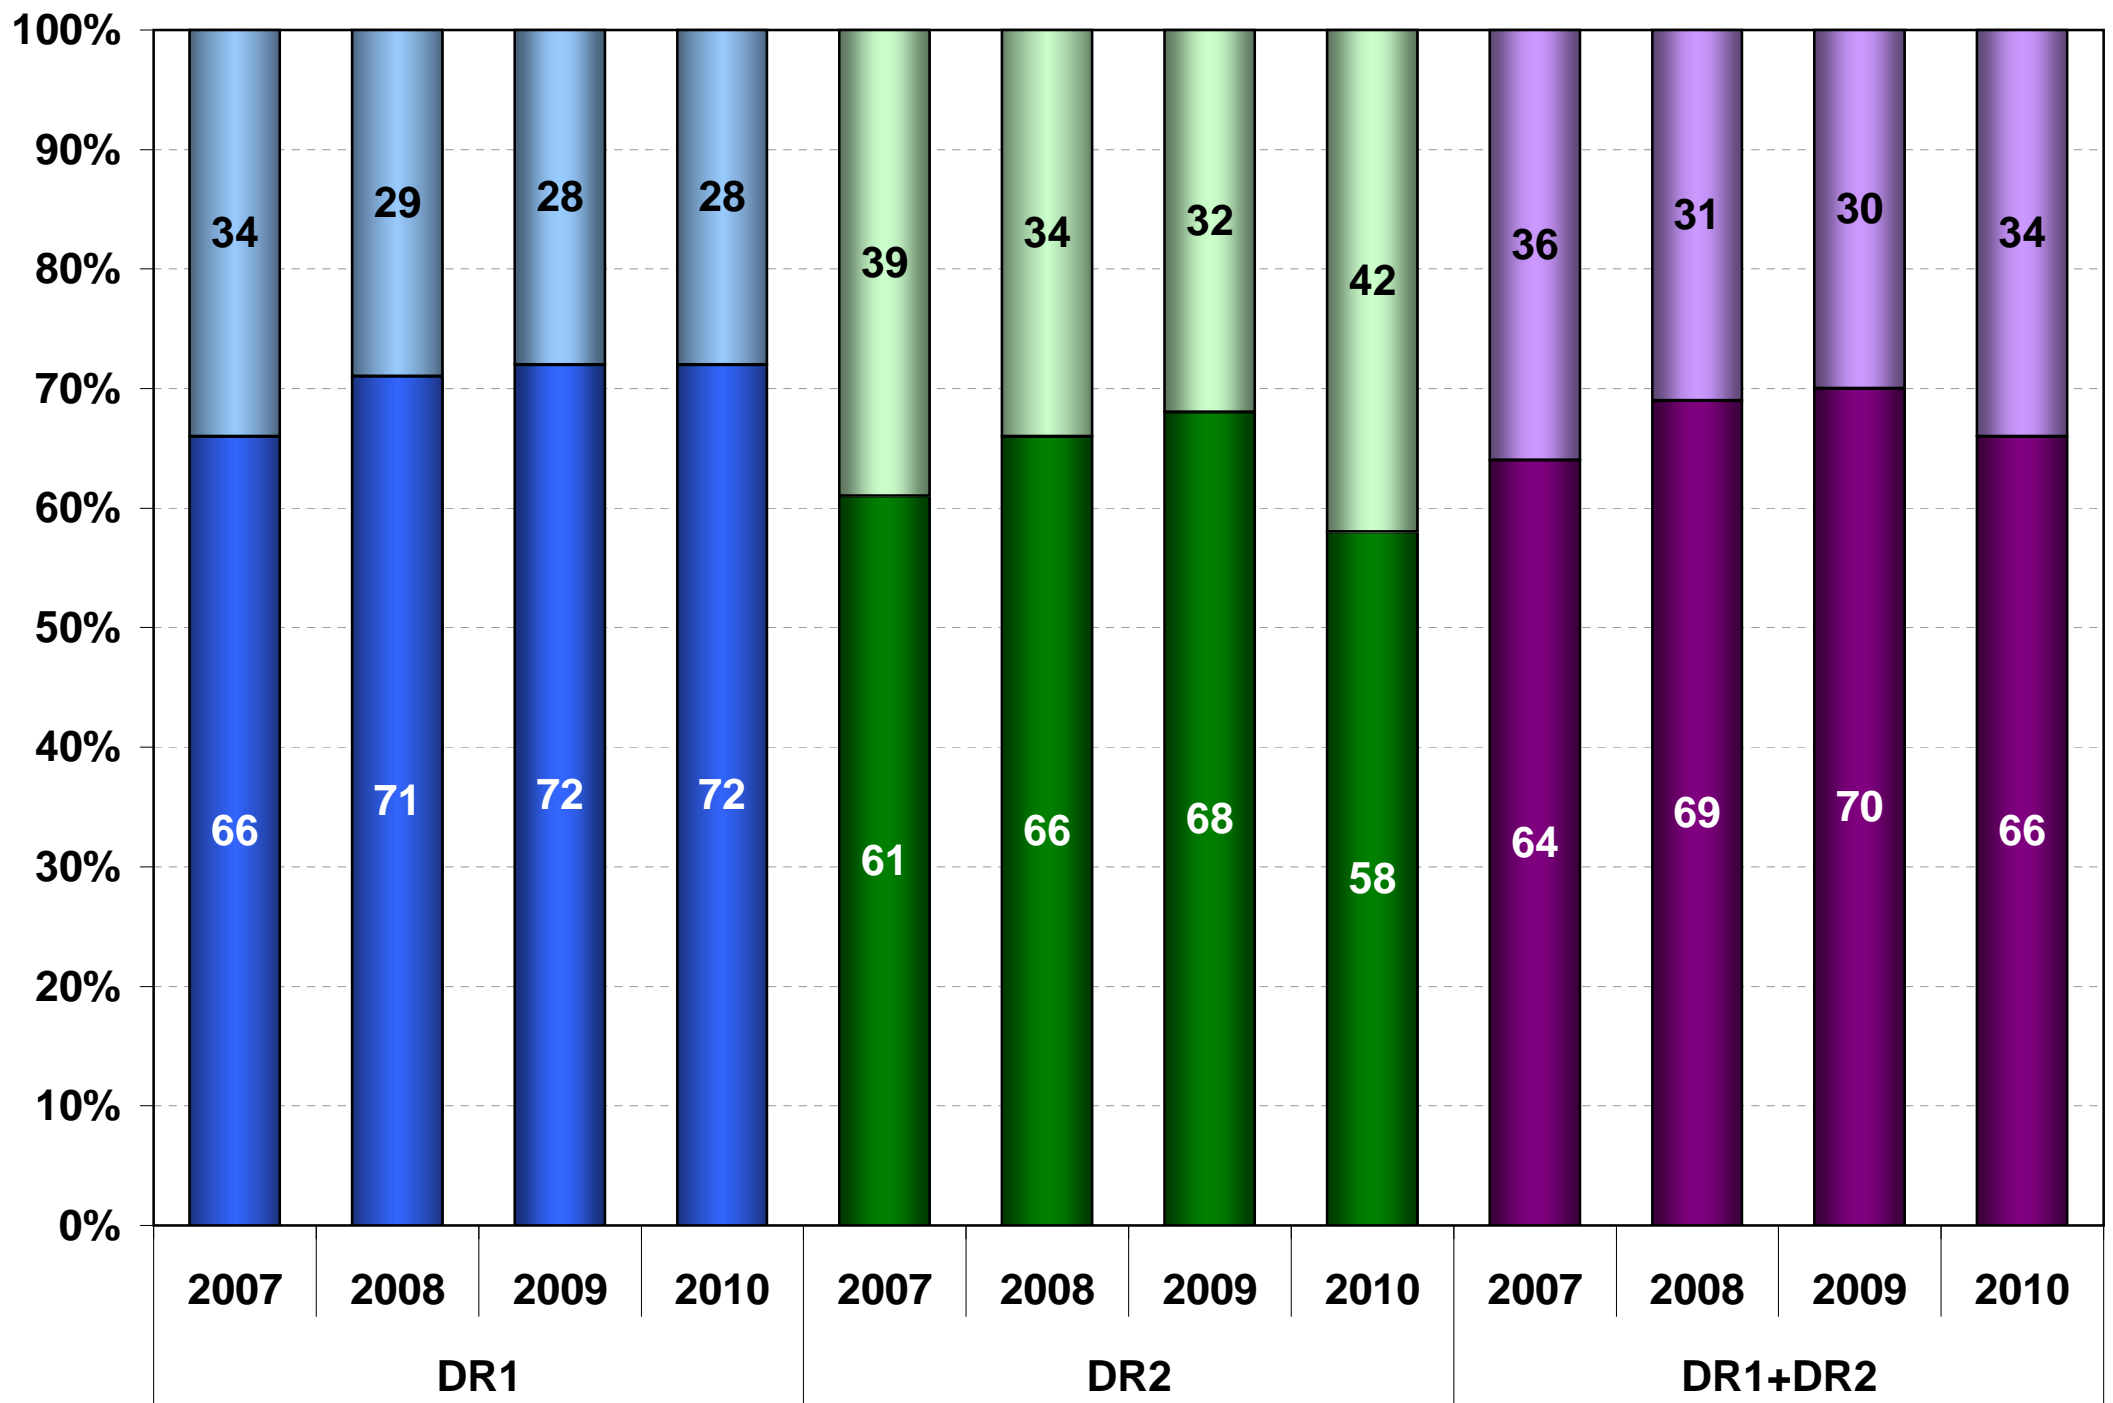

Programprofil på DR1 2007-2010 - førstegangstimer

Programprofil på DR2 2007-2010 - førstegangstimer

Programprofil på DR1+DR2 2007-2010 - førstegangstimer

Programprofil på DR1+DR2, Nye kanaler samt DR TV TOTAL 2010 - førstegangstimer

Programprofil på DR1 2007-2010 - genudsendelsestimer

Programprofil på DR2 2007-2010 - genudsendelsestimer

Programprofil på DR1+DR2 2007-2010 - genudsendelsestimer

Programprofil på DR1+DR2, Nye kanaler samt DR TV TOTAL 2010 - genudsendelsestimer

Programprofil på DR1 2007-2010 - førstegangstimer + genudsendelsestimer

Programprofil på DR2 2007-2010 - førstegangstimer + genudsendelsestimer

Programprofil på DR1+DR2 2007-2010 - førstegangstimer + genudsendelsestimer

Programprofil på DR1+DR2, Nye kanaler samt DR TV TOTAL
2010 - førstegangstimer + genudsendelsestimer

Nederste del af søjler: Danske programmer

Øverste del af søjler: Udenlandske programmer

Andel af danske og udenlandske førstegangsprogrammer på DR's nye kanaler