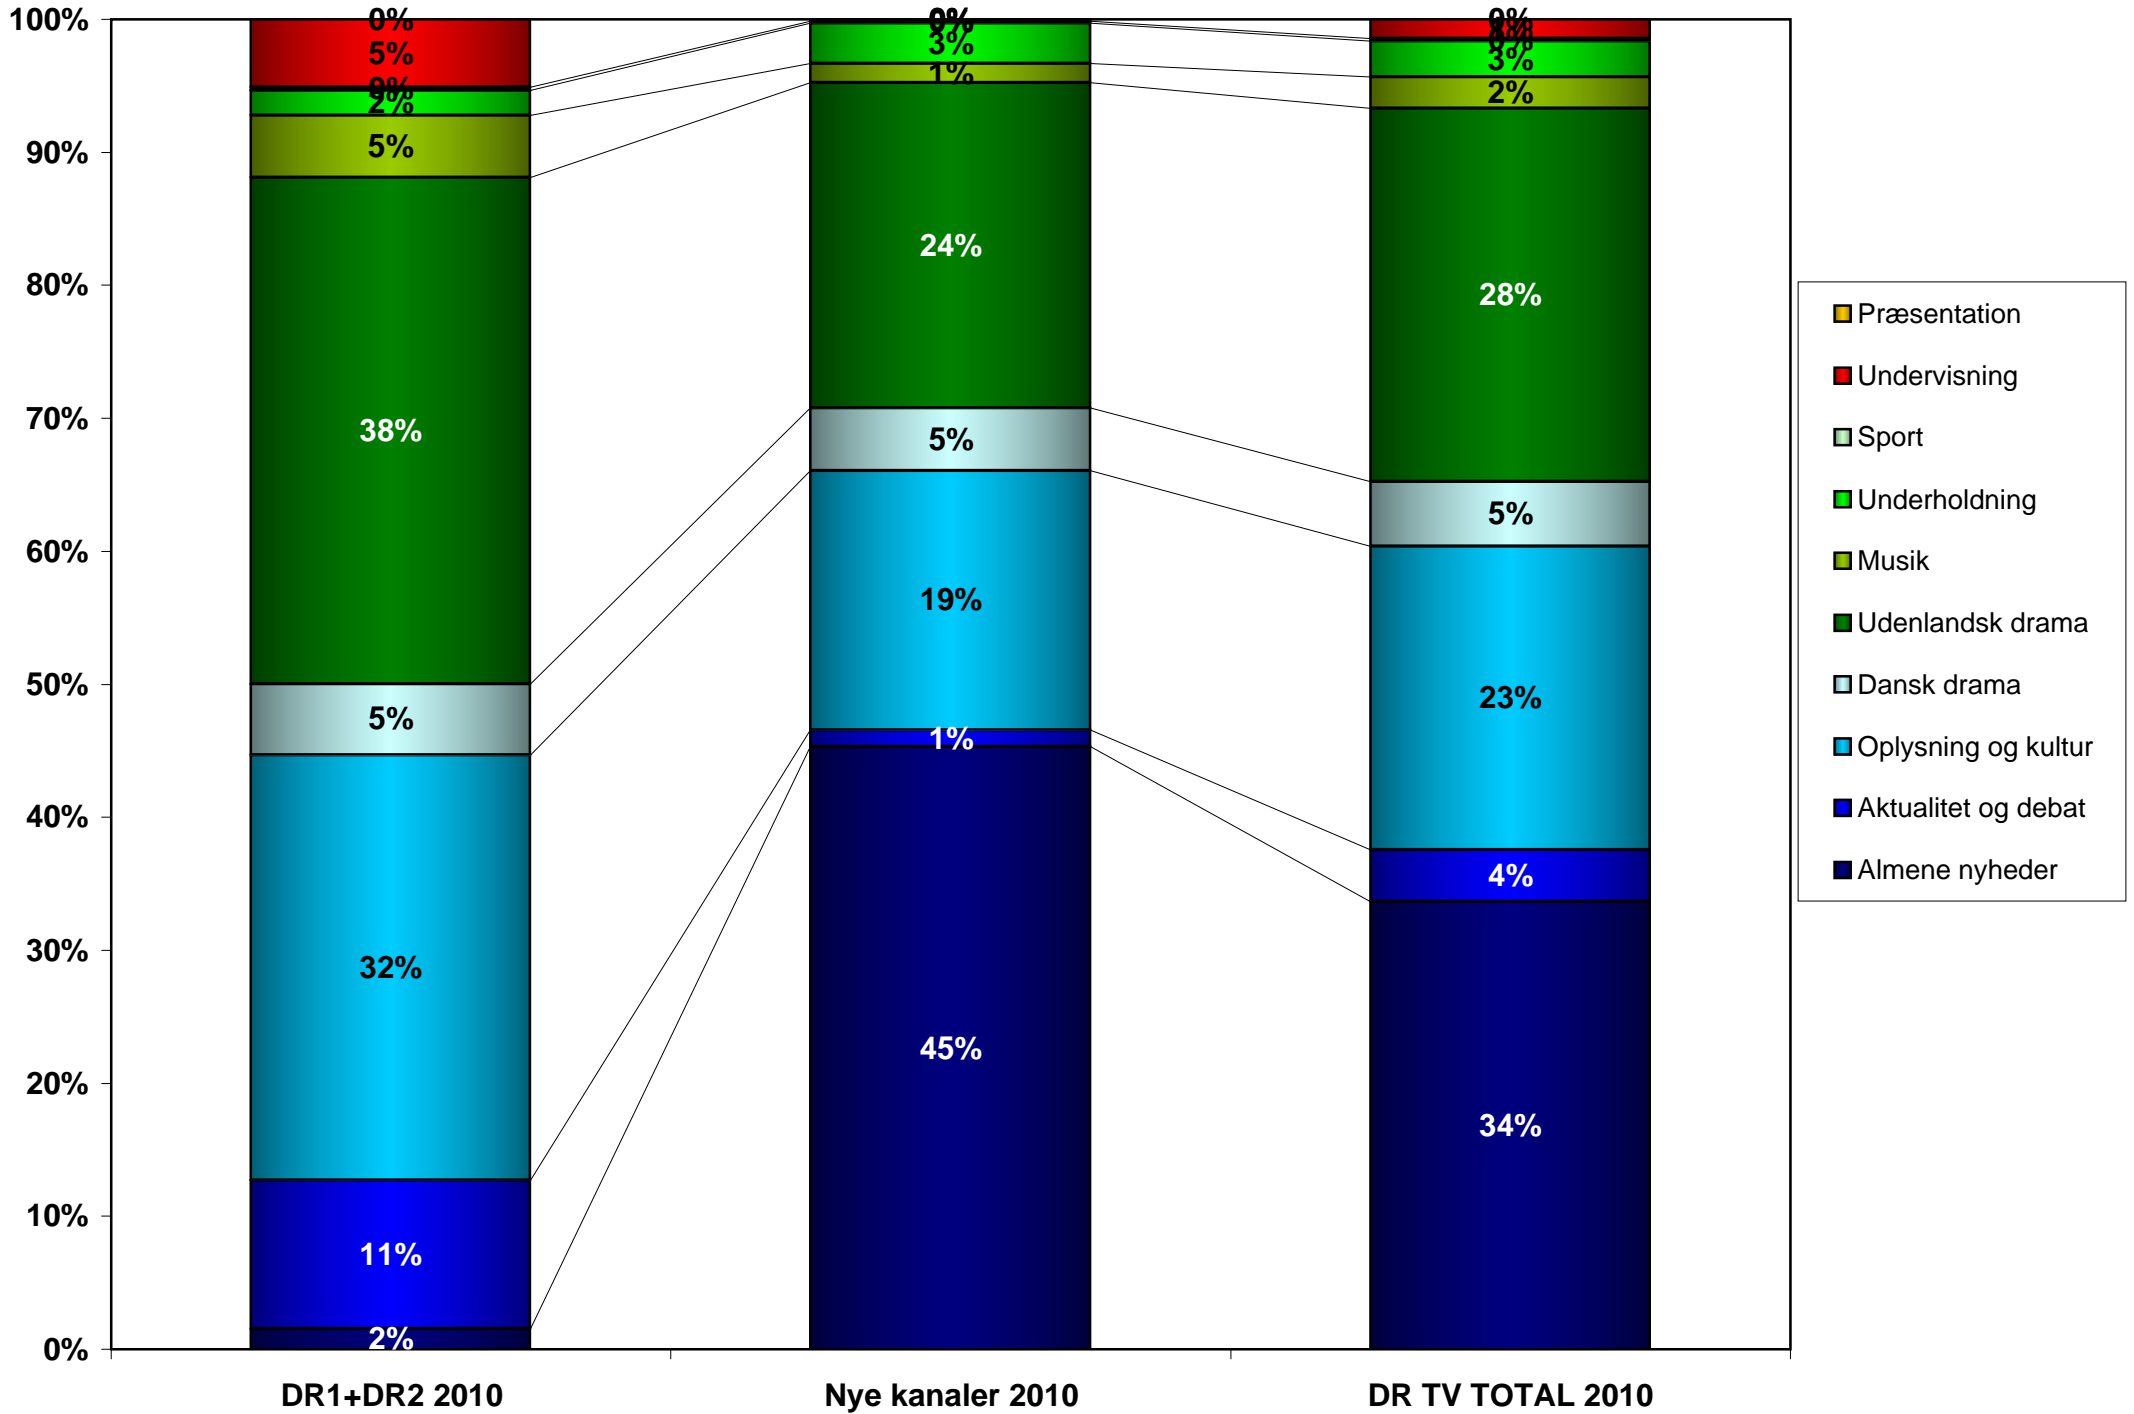

Programprofil på DR1 2007-2010 - førstegangstimer

Programprofil på DR2 2007-2010 - førstegangstimer

Programprofil på DR1+DR2 2007-2010 - førstegangstimer

Programprofil på DR1+DR2, Nye kanaler samt DR TV TOTAL 2010 - førstegangstimer

Programprofil på DR1 2007-2010 - genudsendelsestimer

Programprofil på DR2 2007-2010 - genudsendelsestimer

Programprofil på DR1+DR2 2007-2010 - genudsendelsestimer

Programprofil på DR1+DR2, Nye kanaler samt DR TV TOTAL 2010 - genudsendelsestimer

Programprofil på DR1 2007-2010 - førstegangstimer + genudsendelsestimer

Programprofil på DR2 2007-2010 - førstegangstimer + genudsendelsestimer

Programprofil på DR1+DR2 2007-2010 - førstegangstimer + genudsendelsestimer

Programprofil på DR1+DR2, Nye kanaler samt DR TV TOTAL
2010 - førstegangstimer + genudsendelsestimer

Nederste del af søjler: Danske programmer

Øverste del af søjler: Udenlandske programmer

Andel af danske og udenlandske førstegangsprogrammer på DR's nye kanaler