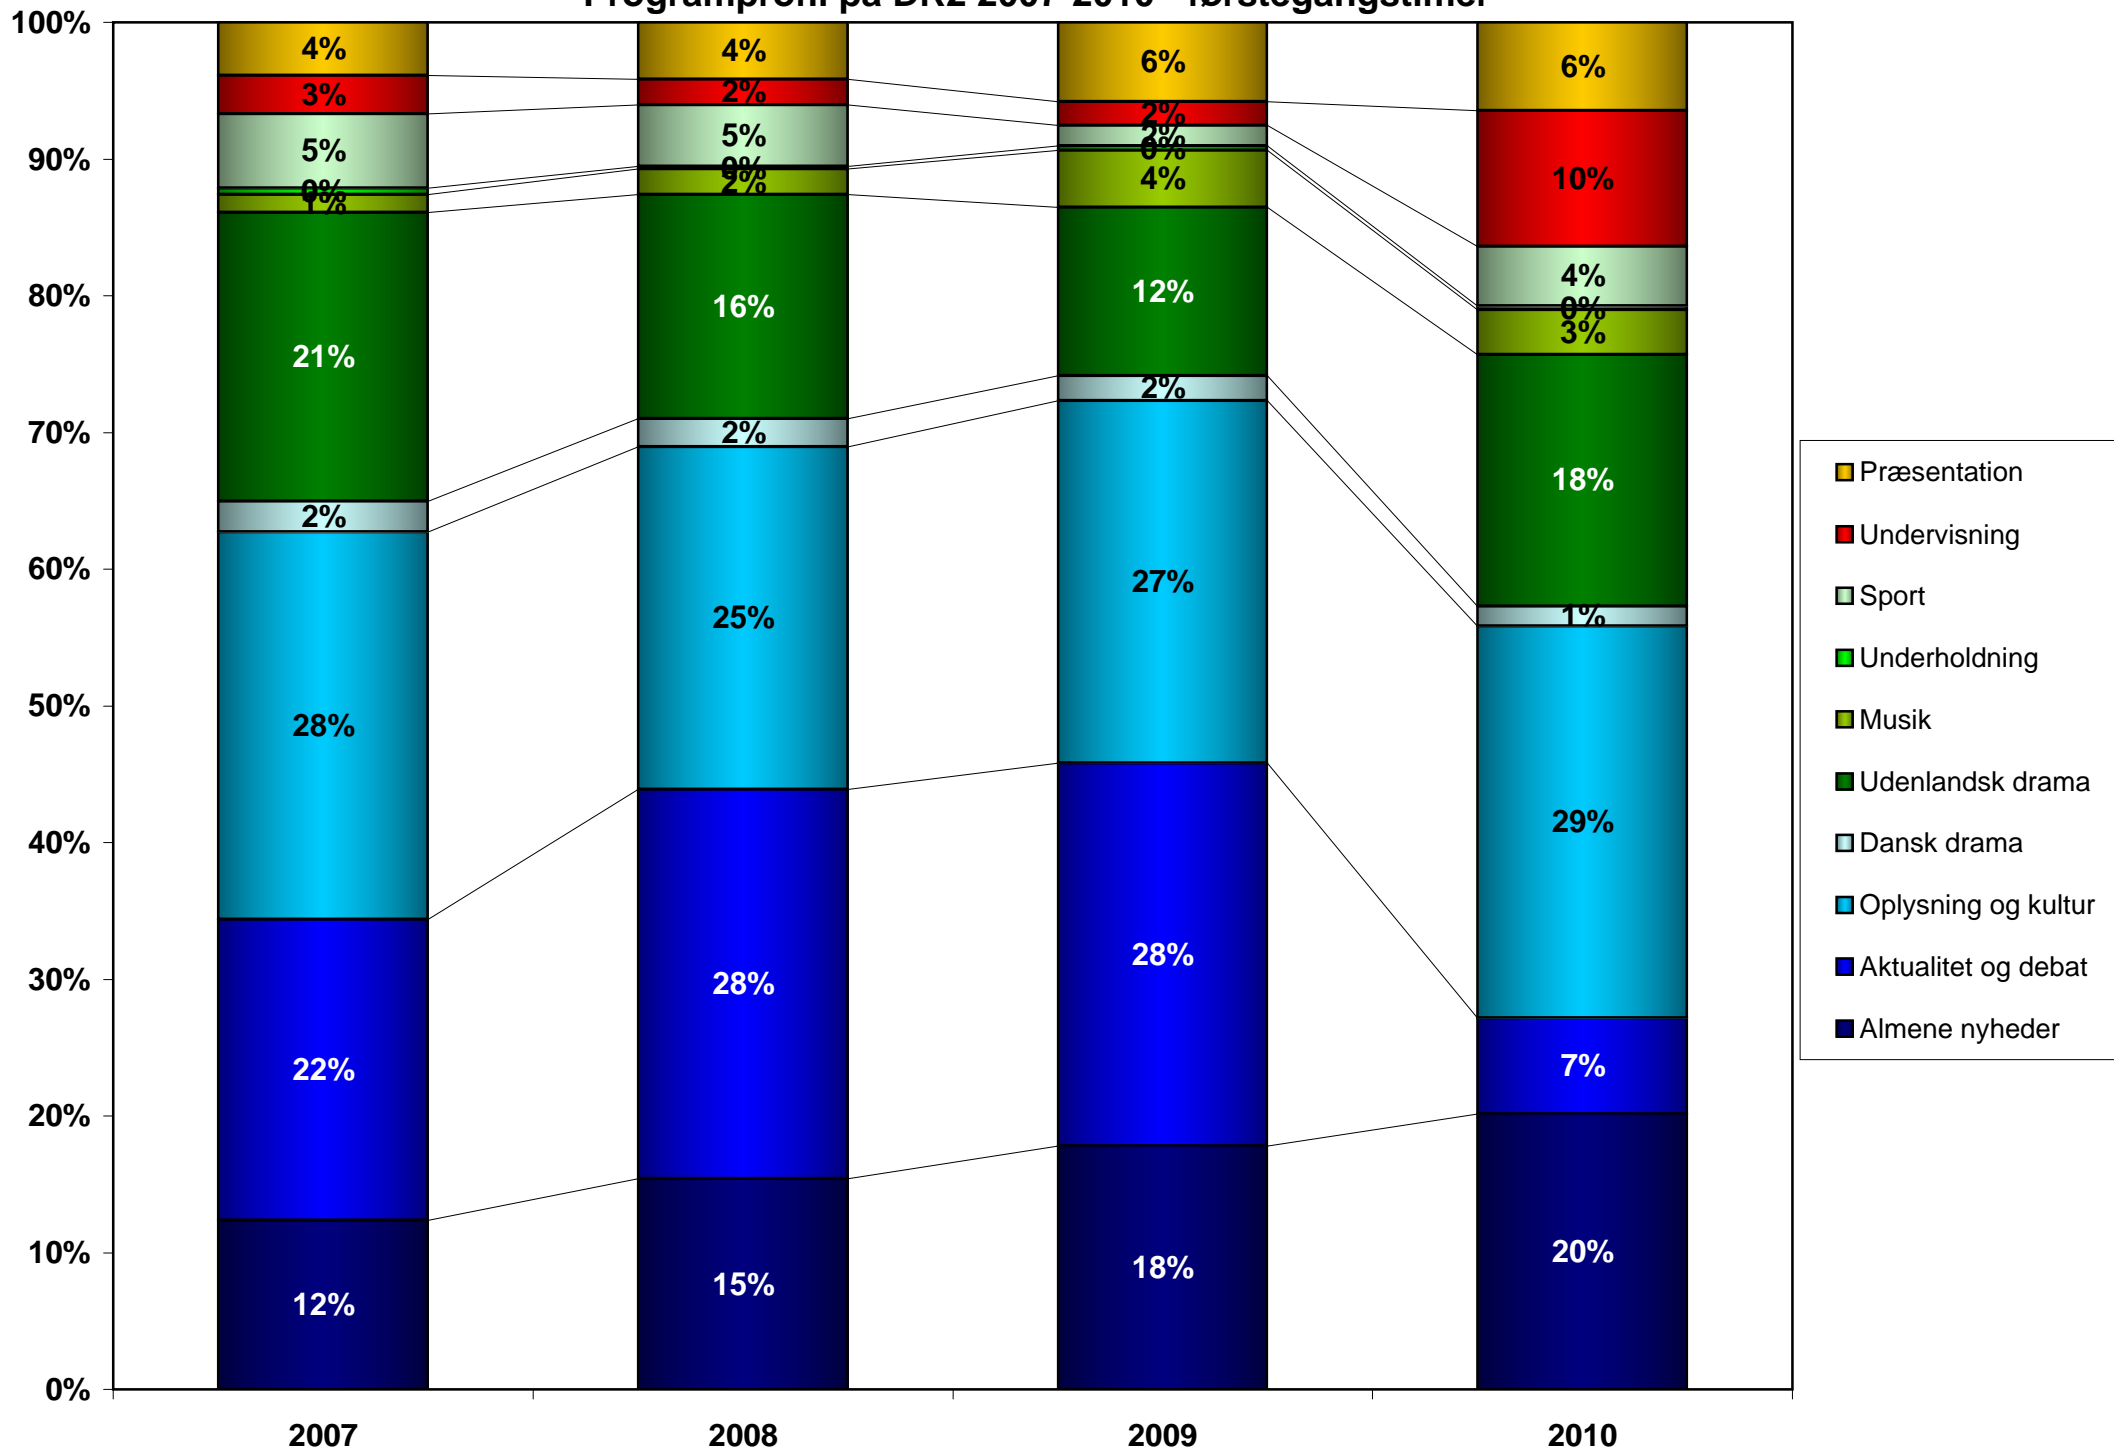

Programprofil på DR1 2007-2010 - førstegangstimer

Programprofil på DR2 2007-2010 - førstegangstimer

Programprofil på DR1+DR2 2007-2010 - førstegangstimer

Programprofil på DR1+DR2, Nye kanaler samt DR TV TOTAL 2010 - førstegangstimer

Programprofil på DR1 2007-2010 - genudsendelsestimer

Programprofil på DR2 2007-2010 - genudsendelsestimer

Programprofil på DR1+DR2 2007-2010 - genudsendelsestimer

Programprofil på DR1+DR2, Nye kanaler samt DR TV TOTAL 2010 - genudsendelsestimer

Programprofil på DR1 2007-2010 - førstegangstimer + genudsendelsestimer

Programprofil på DR2 2007-2010 - førstegangstimer + genudsendelsestimer

Programprofil på DR1+DR2 2007-2010 - førstegangstimer + genudsendelsestimer

Programprofil på DR1+DR2, Nye kanaler samt DR TV TOTAL
2010 - førstegangstimer + genudsendelsestimer

Nederste del af søjler: Danske programmer

Øverste del af søjler: Udenlandske programmer

Andel af danske og udenlandske førstegangsprogrammer på DR's nye kanaler