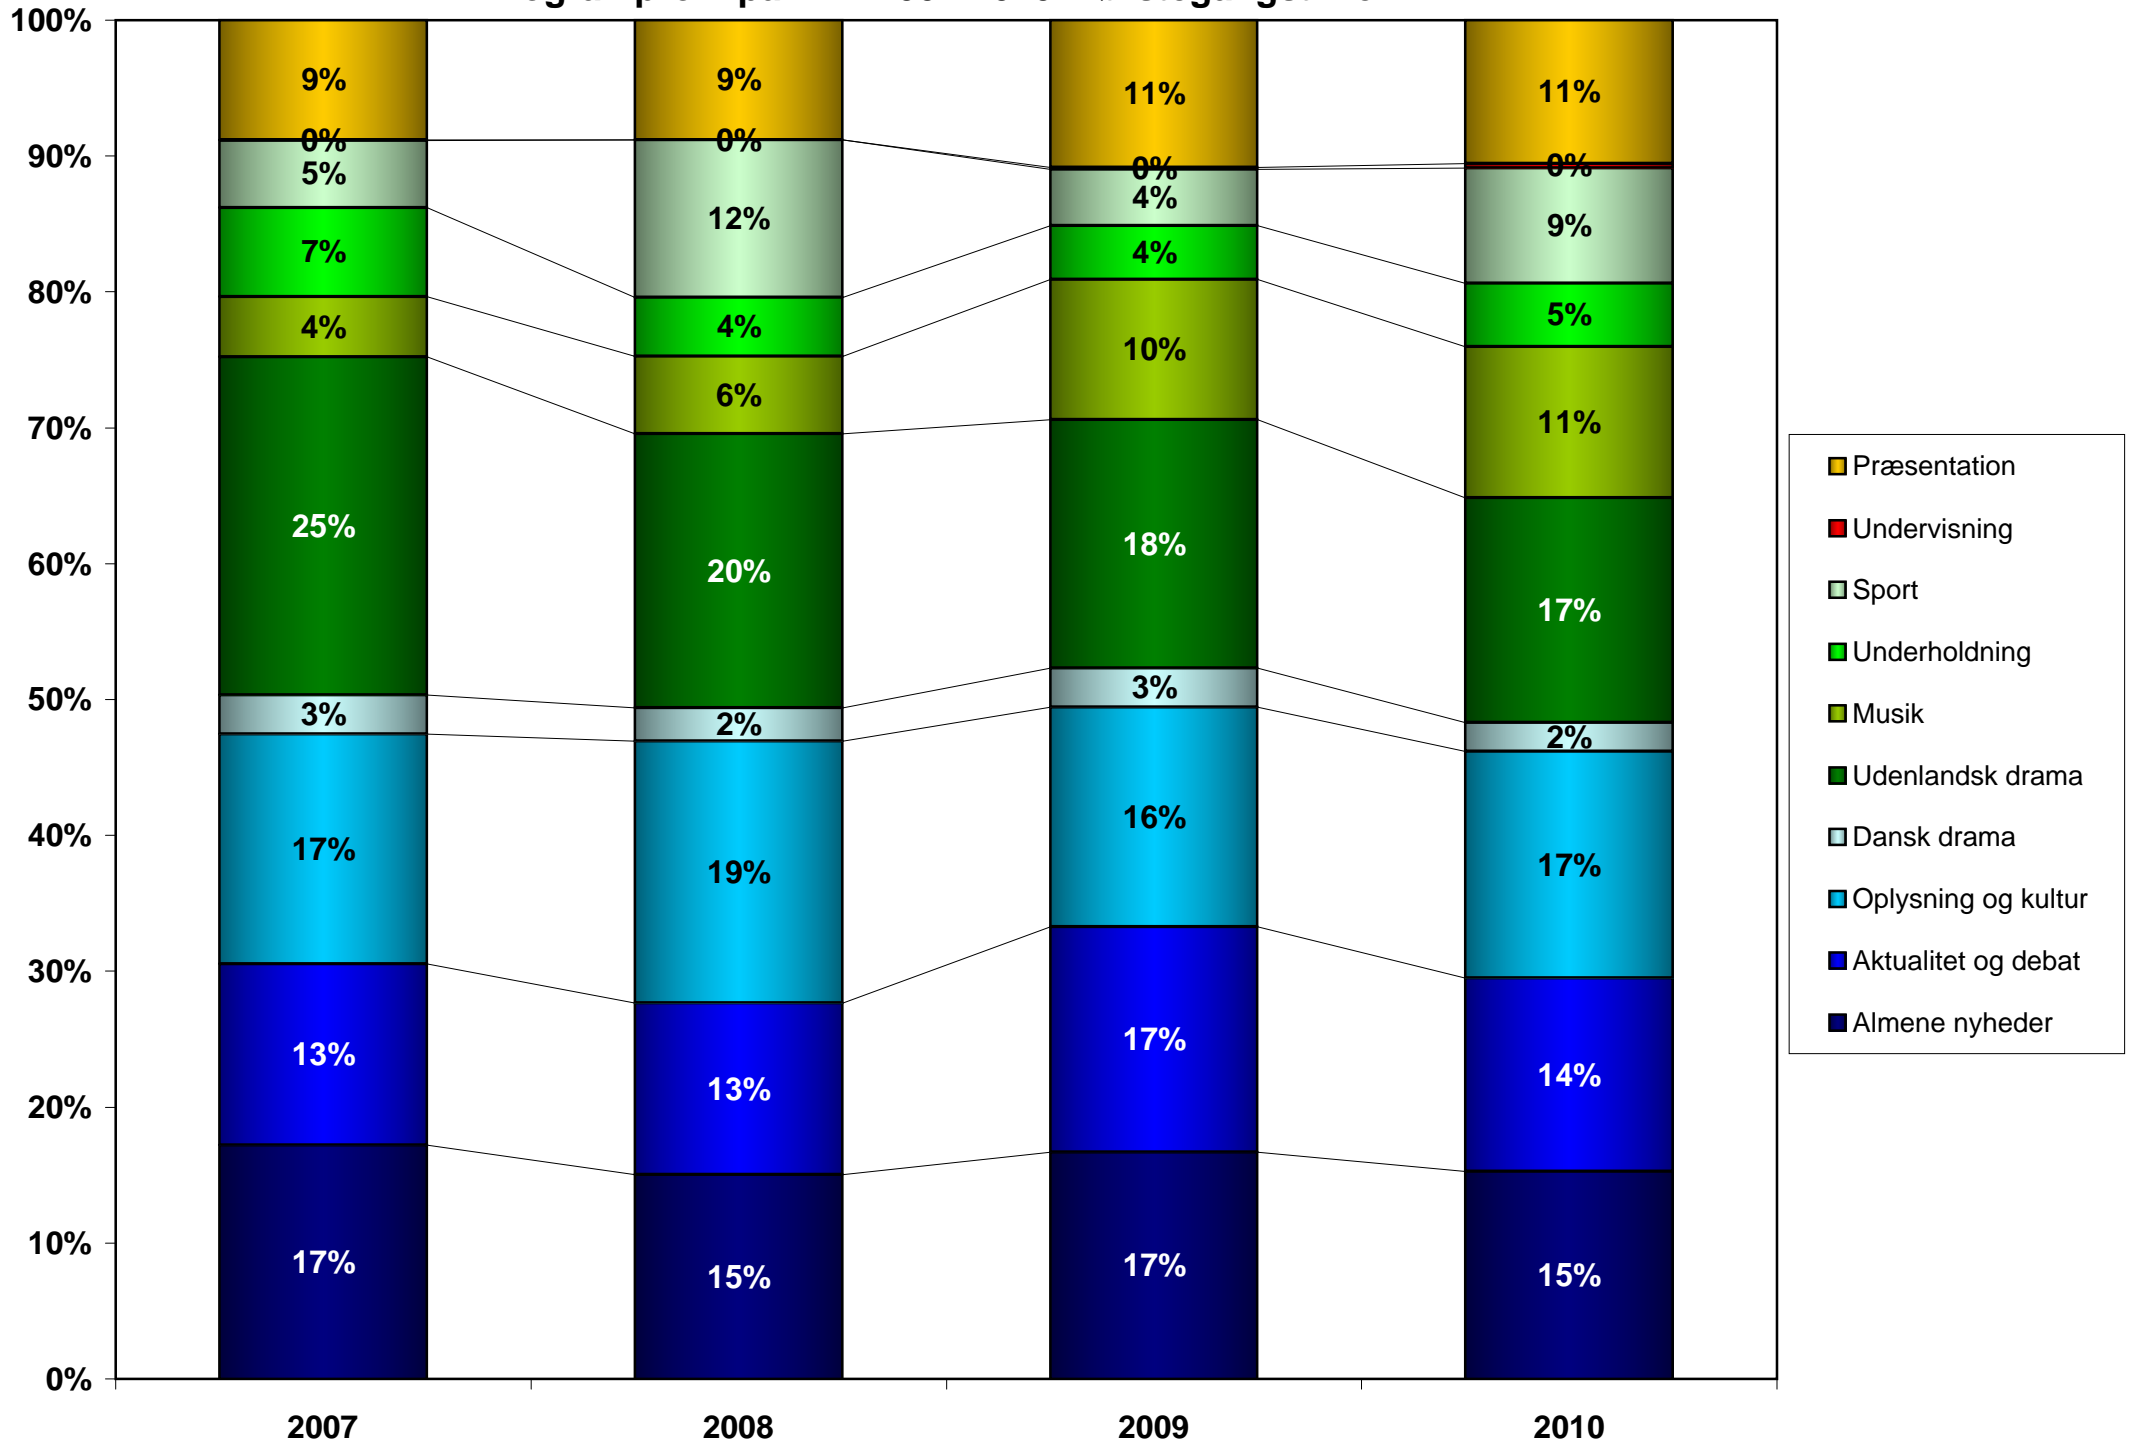

Programprofil på DR1 2007-2010 - førstegangstimer

Programprofil på DR2 2007-2010 - førstegangstimer

Programprofil på DR1+DR2 2007-2010 - førstegangstimer

Programprofil på DR1+DR2, Nye kanaler samt DR TV TOTAL 2010 - førstegangstimer

Programprofil på DR1 2007-2010 - genudsendelsestimer

Programprofil på DR2 2007-2010 - genudsendelsestimer

Programprofil på DR1+DR2 2007-2010 - genudsendelsestimer

Programprofil på DR1+DR2, Nye kanaler samt DR TV TOTAL 2010 - genudsendelsestimer

Programprofil på DR1 2007-2010 - førstegangstimer + genudsendelsestimer

Programprofil på DR2 2007-2010 - førstegangstimer + genudsendelsestimer

Programprofil på DR1+DR2 2007-2010 - førstegangstimer + genudsendelsestimer

Programprofil på DR1+DR2, Nye kanaler samt DR TV TOTAL
2010 - førstegangstimer + genudsendelsestimer

Nederste del af søjler: Danske programmer

Øverste del af søjler: Udenlandske programmer

Andel af danske og udenlandske førstegangsprogrammer på DR's nye kanaler