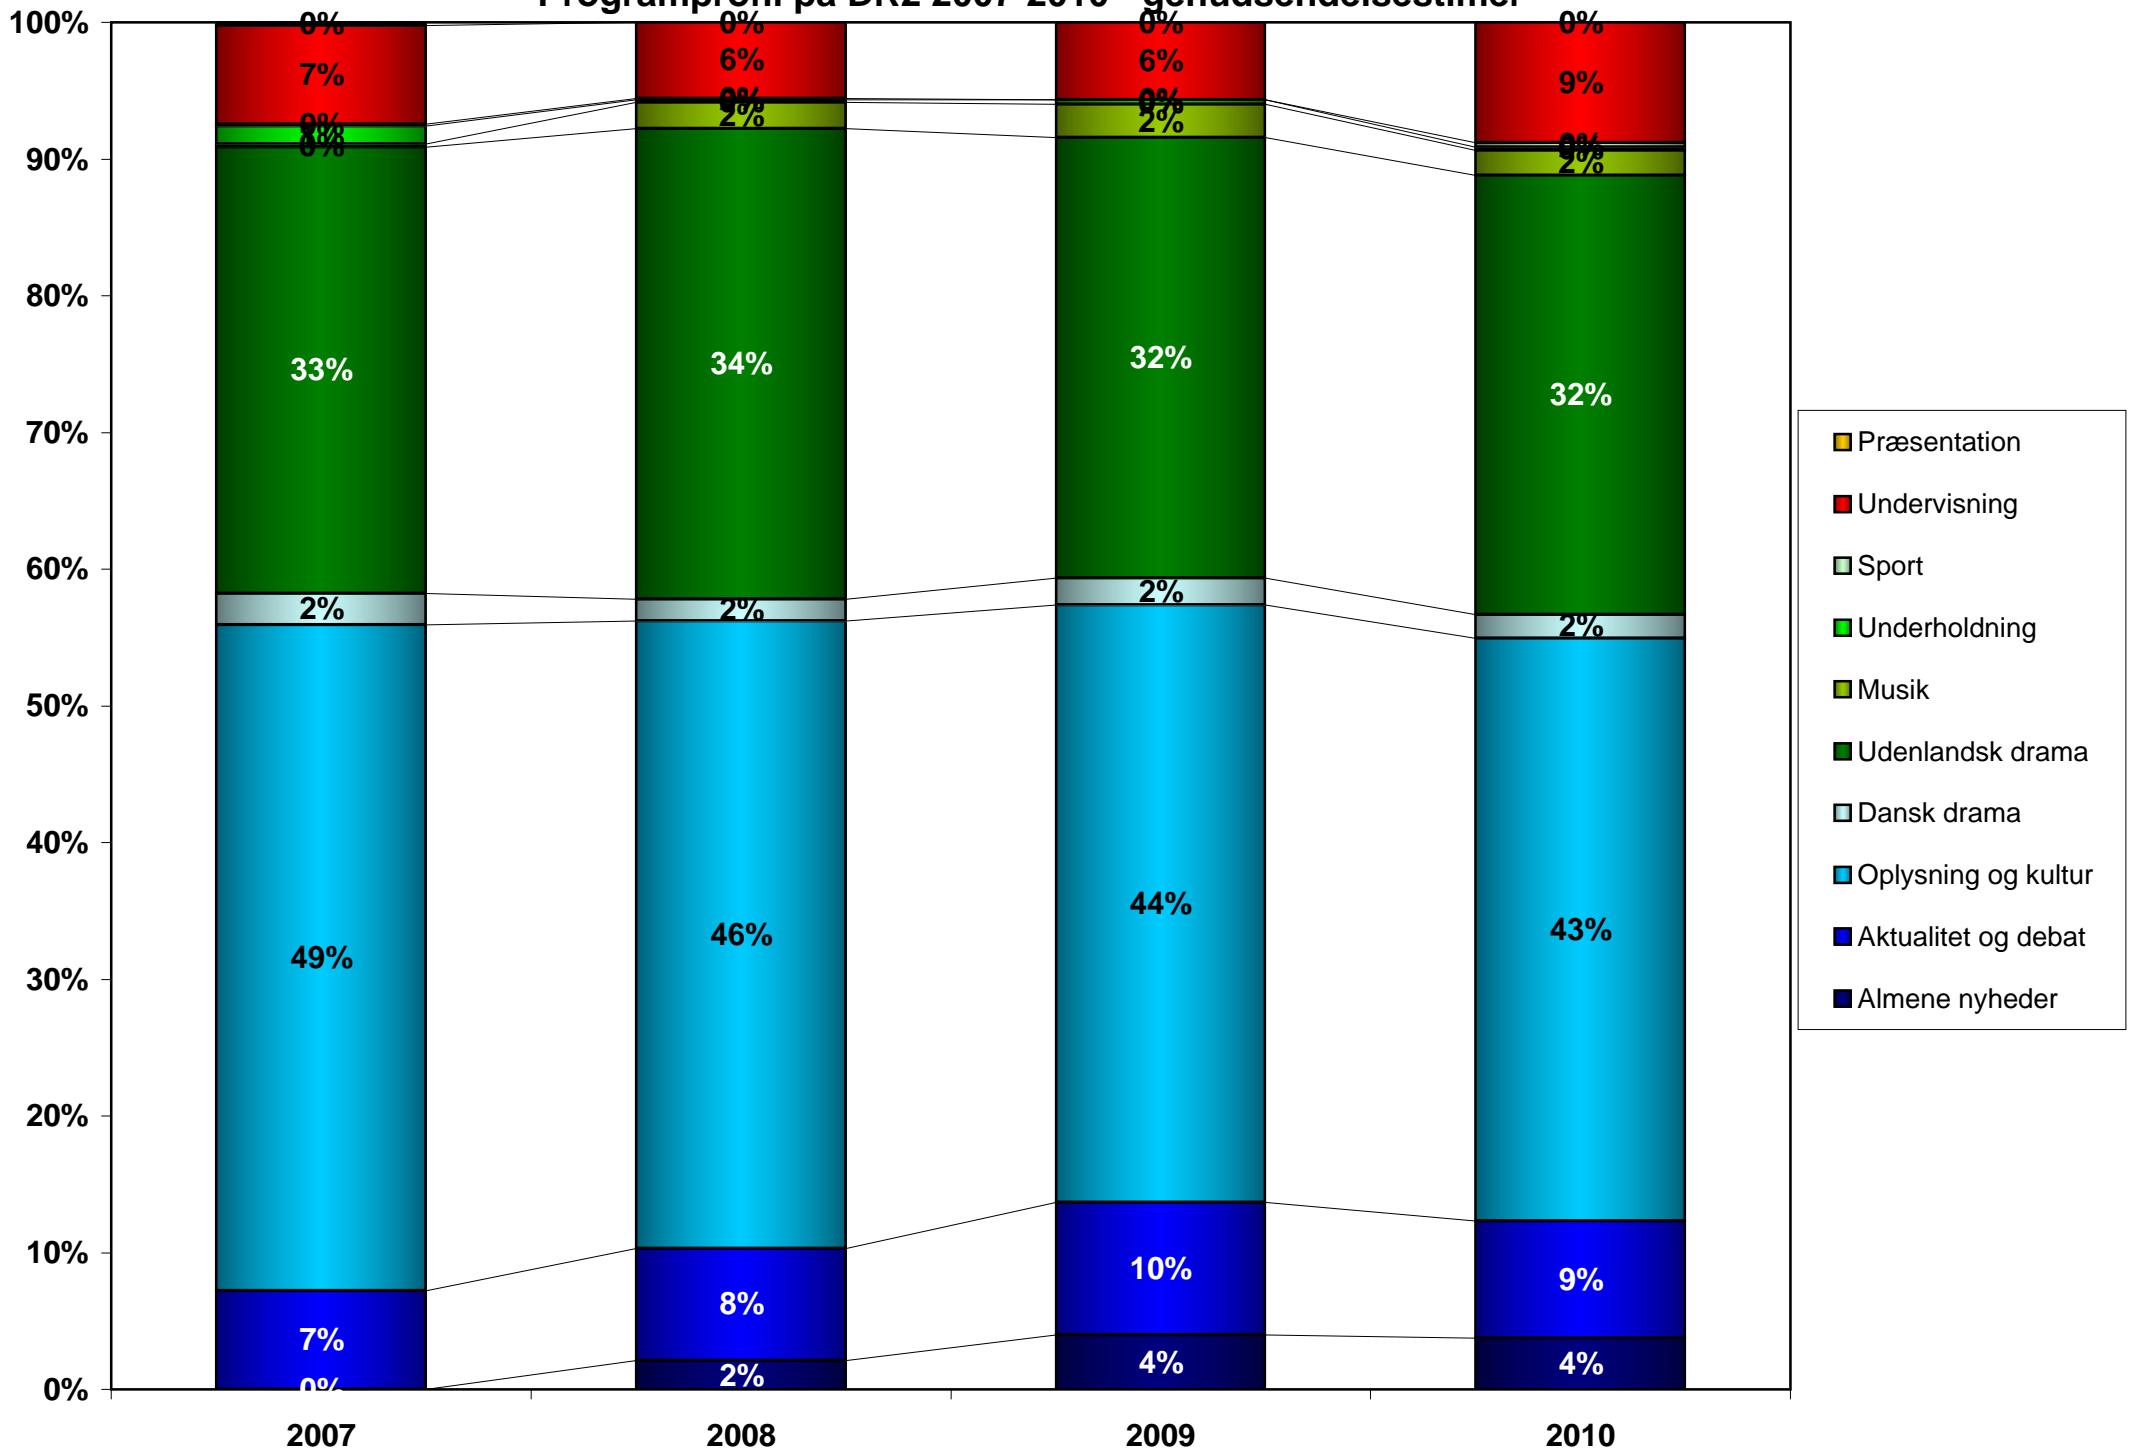

Programprofil på DR1 2007-2010 - førstegangstimer

Programprofil på DR2 2007-2010 - førstegangstimer

Programprofil på DR1+DR2 2007-2010 - førstegangstimer

Programprofil på DR1+DR2, Nye kanaler samt DR TV TOTAL 2010 - førstegangstimer

Programprofil på DR1 2007-2010 - genudsendelsestimer

Programprofil på DR2 2007-2010 - genudsendelsestimer

Programprofil på DR1+DR2 2007-2010 - genudsendelsestimer

Programprofil på DR1+DR2, Nye kanaler samt DR TV TOTAL 2010 - genudsendelsestimer

Programprofil på DR1 2007-2010 - førstegangstimer + genudsendelsestimer

Programprofil på DR2 2007-2010 - førstegangstimer + genudsendelsestimer

Programprofil på DR1+DR2 2007-2010 - førstegangstimer + genudsendelsestimer

Programprofil på DR1+DR2, Nye kanaler samt DR TV TOTAL
2010 - førstegangstimer + genudsendelsestimer

Nederste del af søjler: Danske programmer

Øverste del af søjler: Udenlandske programmer

Andel af danske og udenlandske førstegangsprogrammer på DR's nye kanaler