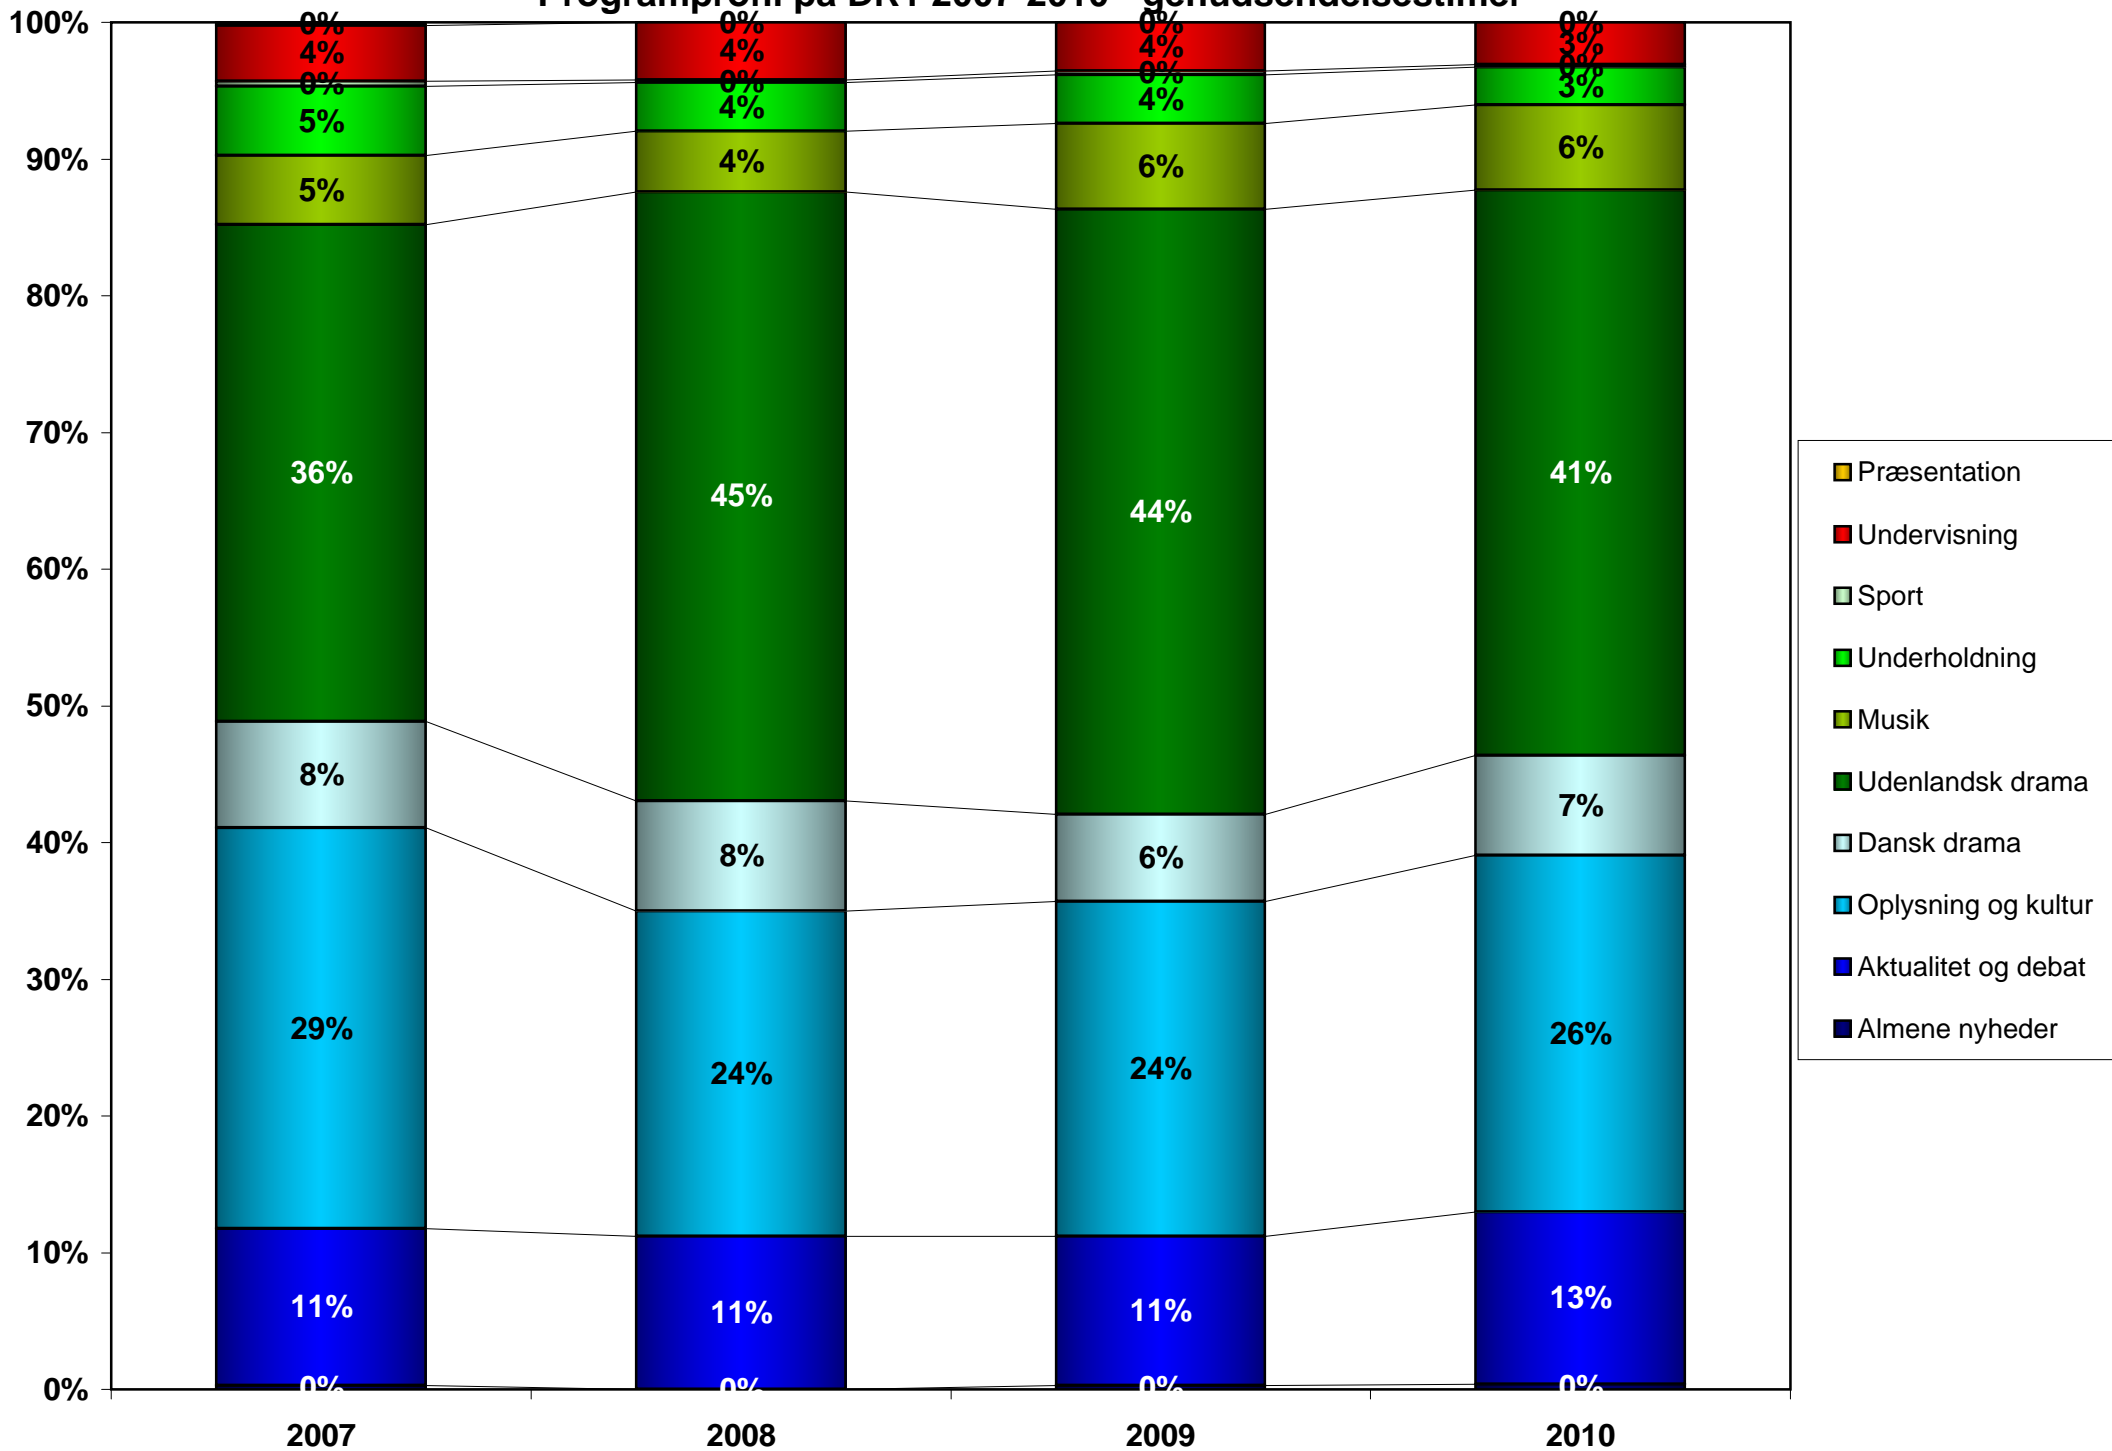

Programprofil på DR1 2007-2010 - førstegangstimer

Programprofil på DR2 2007-2010 - førstegangstimer

Programprofil på DR1+DR2 2007-2010 - førstegangstimer

Programprofil på DR1+DR2, Nye kanaler samt DR TV TOTAL 2010 - førstegangstimer

Programprofil på DR1 2007-2010 - genudsendelsestimer

Programprofil på DR2 2007-2010 - genudsendelsestimer

Programprofil på DR1+DR2 2007-2010 - genudsendelsestimer

Programprofil på DR1+DR2, Nye kanaler samt DR TV TOTAL 2010 - genudsendelsestimer

Programprofil på DR1 2007-2010 - førstegangstimer + genudsendelsestimer

Programprofil på DR2 2007-2010 - førstegangstimer + genudsendelsestimer

Programprofil på DR1+DR2 2007-2010 - førstegangstimer + genudsendelsestimer

Programprofil på DR1+DR2, Nye kanaler samt DR TV TOTAL
2010 - førstegangstimer + genudsendelsestimer

Nederste del af søjler: Danske programmer

Øverste del af søjler: Udenlandske programmer

Andel af danske og udenlandske førstegangsprogrammer på DR's nye kanaler