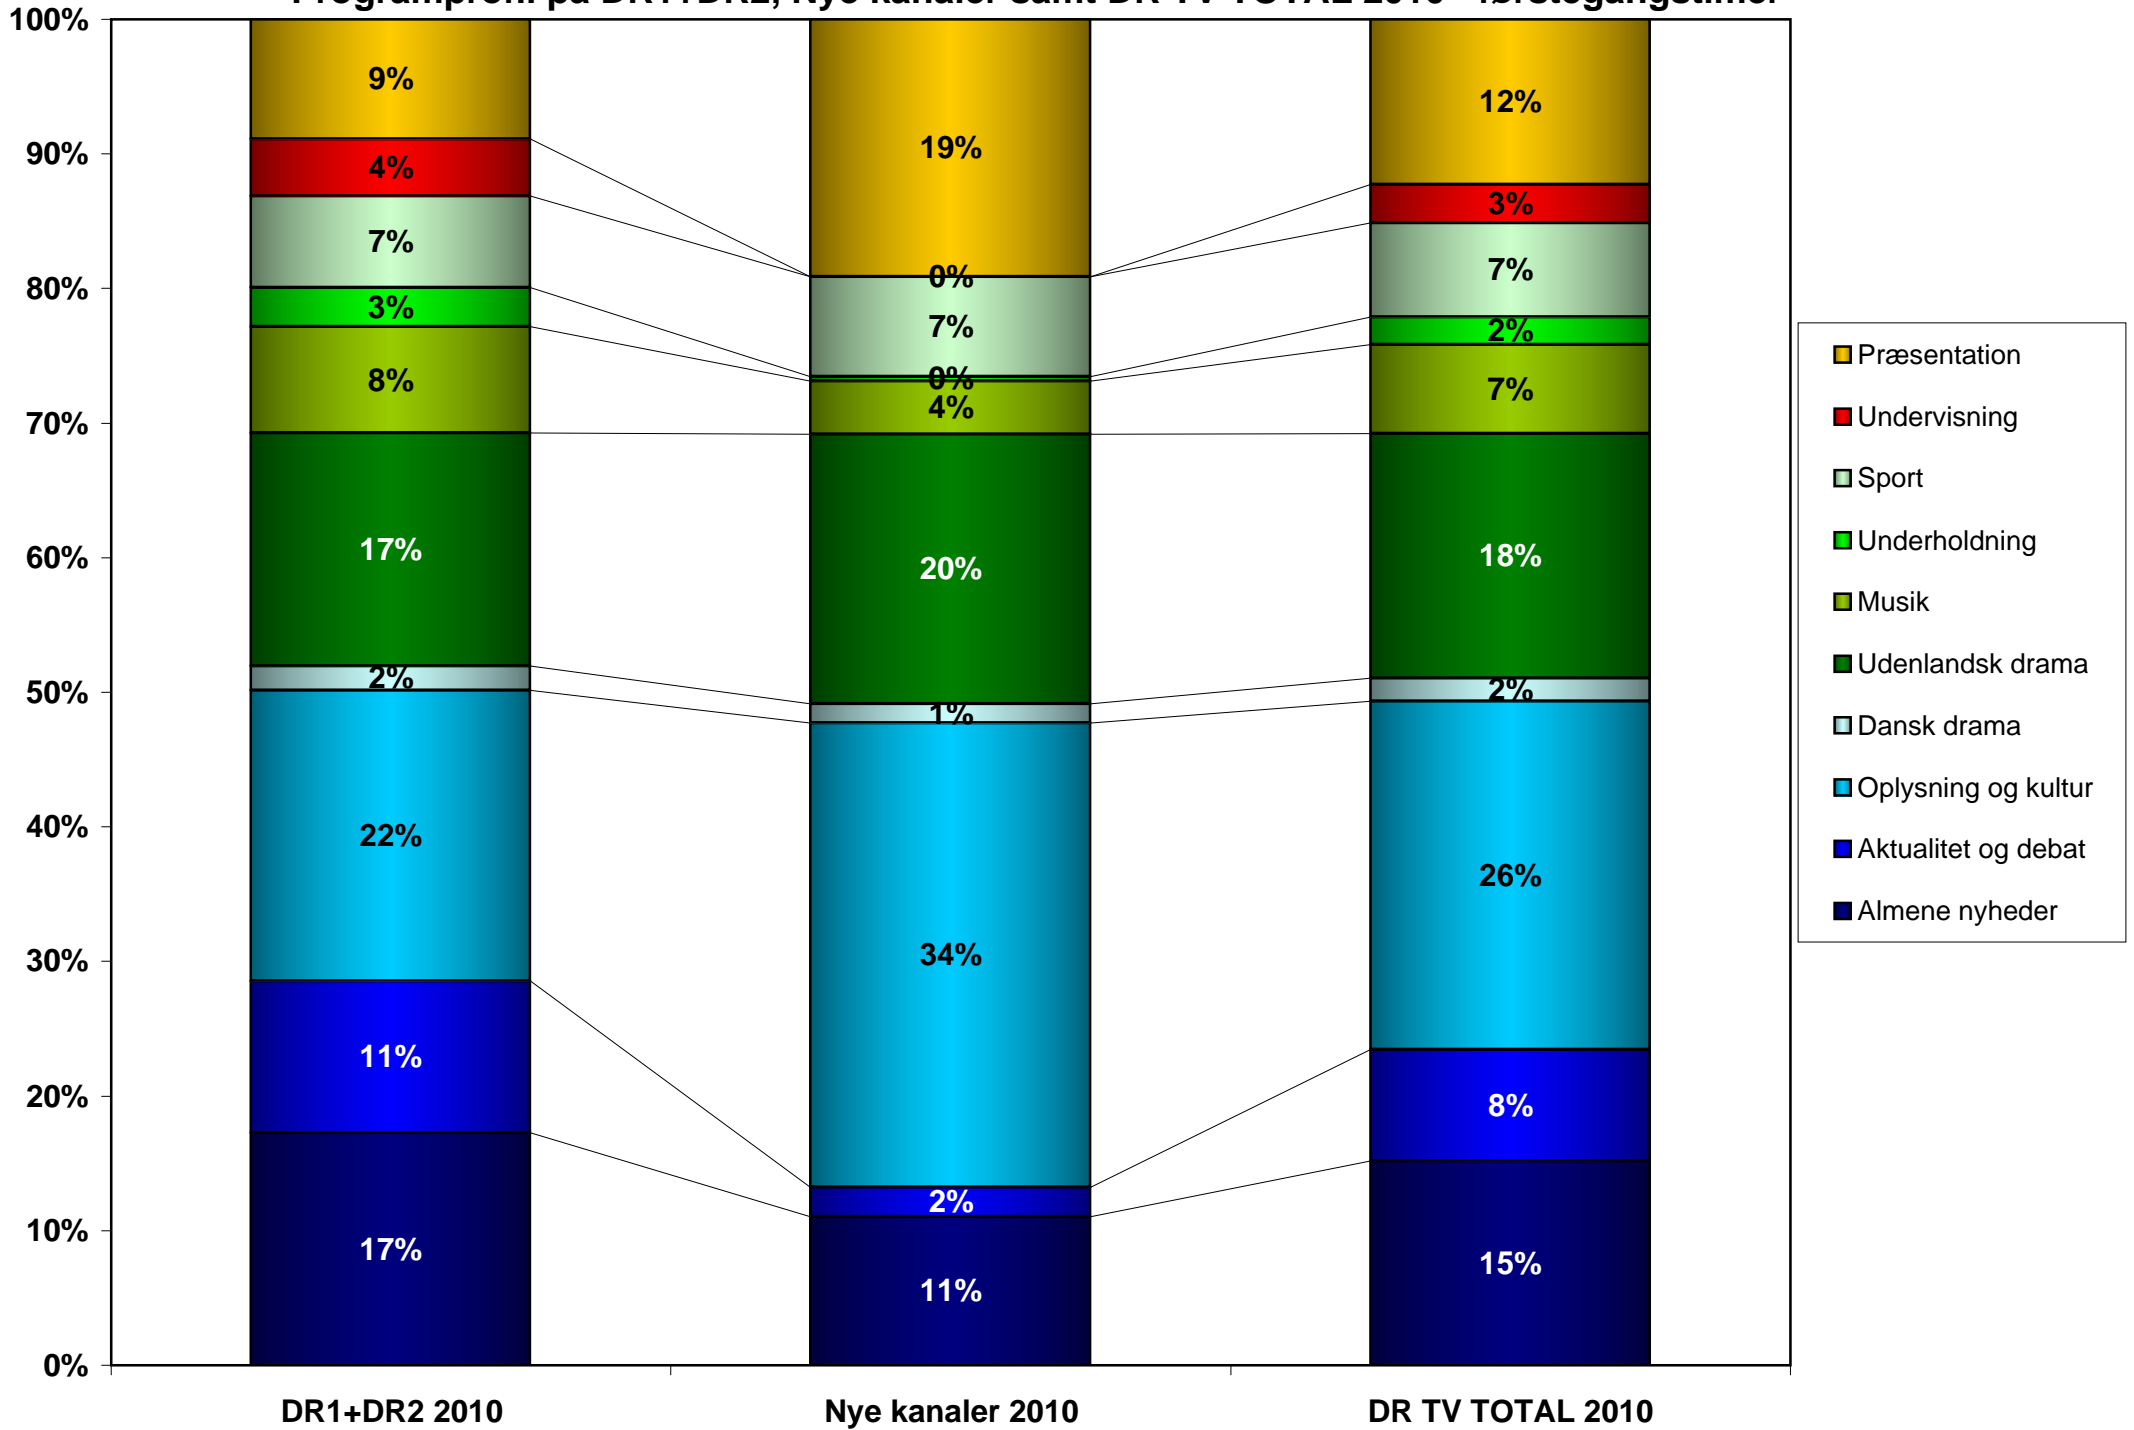

Programprofil på DR1 2007-2010 - førstegangstimer

Programprofil på DR2 2007-2010 - førstegangstimer

Programprofil på DR1+DR2 2007-2010 - førstegangstimer

Programprofil på DR1+DR2, Nye kanaler samt DR TV TOTAL 2010 - førstegangstimer

Programprofil på DR1 2007-2010 - genudsendelsestimer

Programprofil på DR2 2007-2010 - genudsendelsestimer

Programprofil på DR1+DR2 2007-2010 - genudsendelsestimer

Programprofil på DR1+DR2, Nye kanaler samt DR TV TOTAL 2010 - genudsendelsestimer

Programprofil på DR1 2007-2010 - førstegangstimer + genudsendelsestimer

Programprofil på DR2 2007-2010 - førstegangstimer + genudsendelsestimer

Programprofil på DR1+DR2 2007-2010 - førstegangstimer + genudsendelsestimer

Programprofil på DR1+DR2, Nye kanaler samt DR TV TOTAL
2010 - førstegangstimer + genudsendelsestimer

Nederste del af søjler: Danske programmer

Øverste del af søjler: Udenlandske programmer

Andel af danske og udenlandske førstegangsprogrammer på DR's nye kanaler