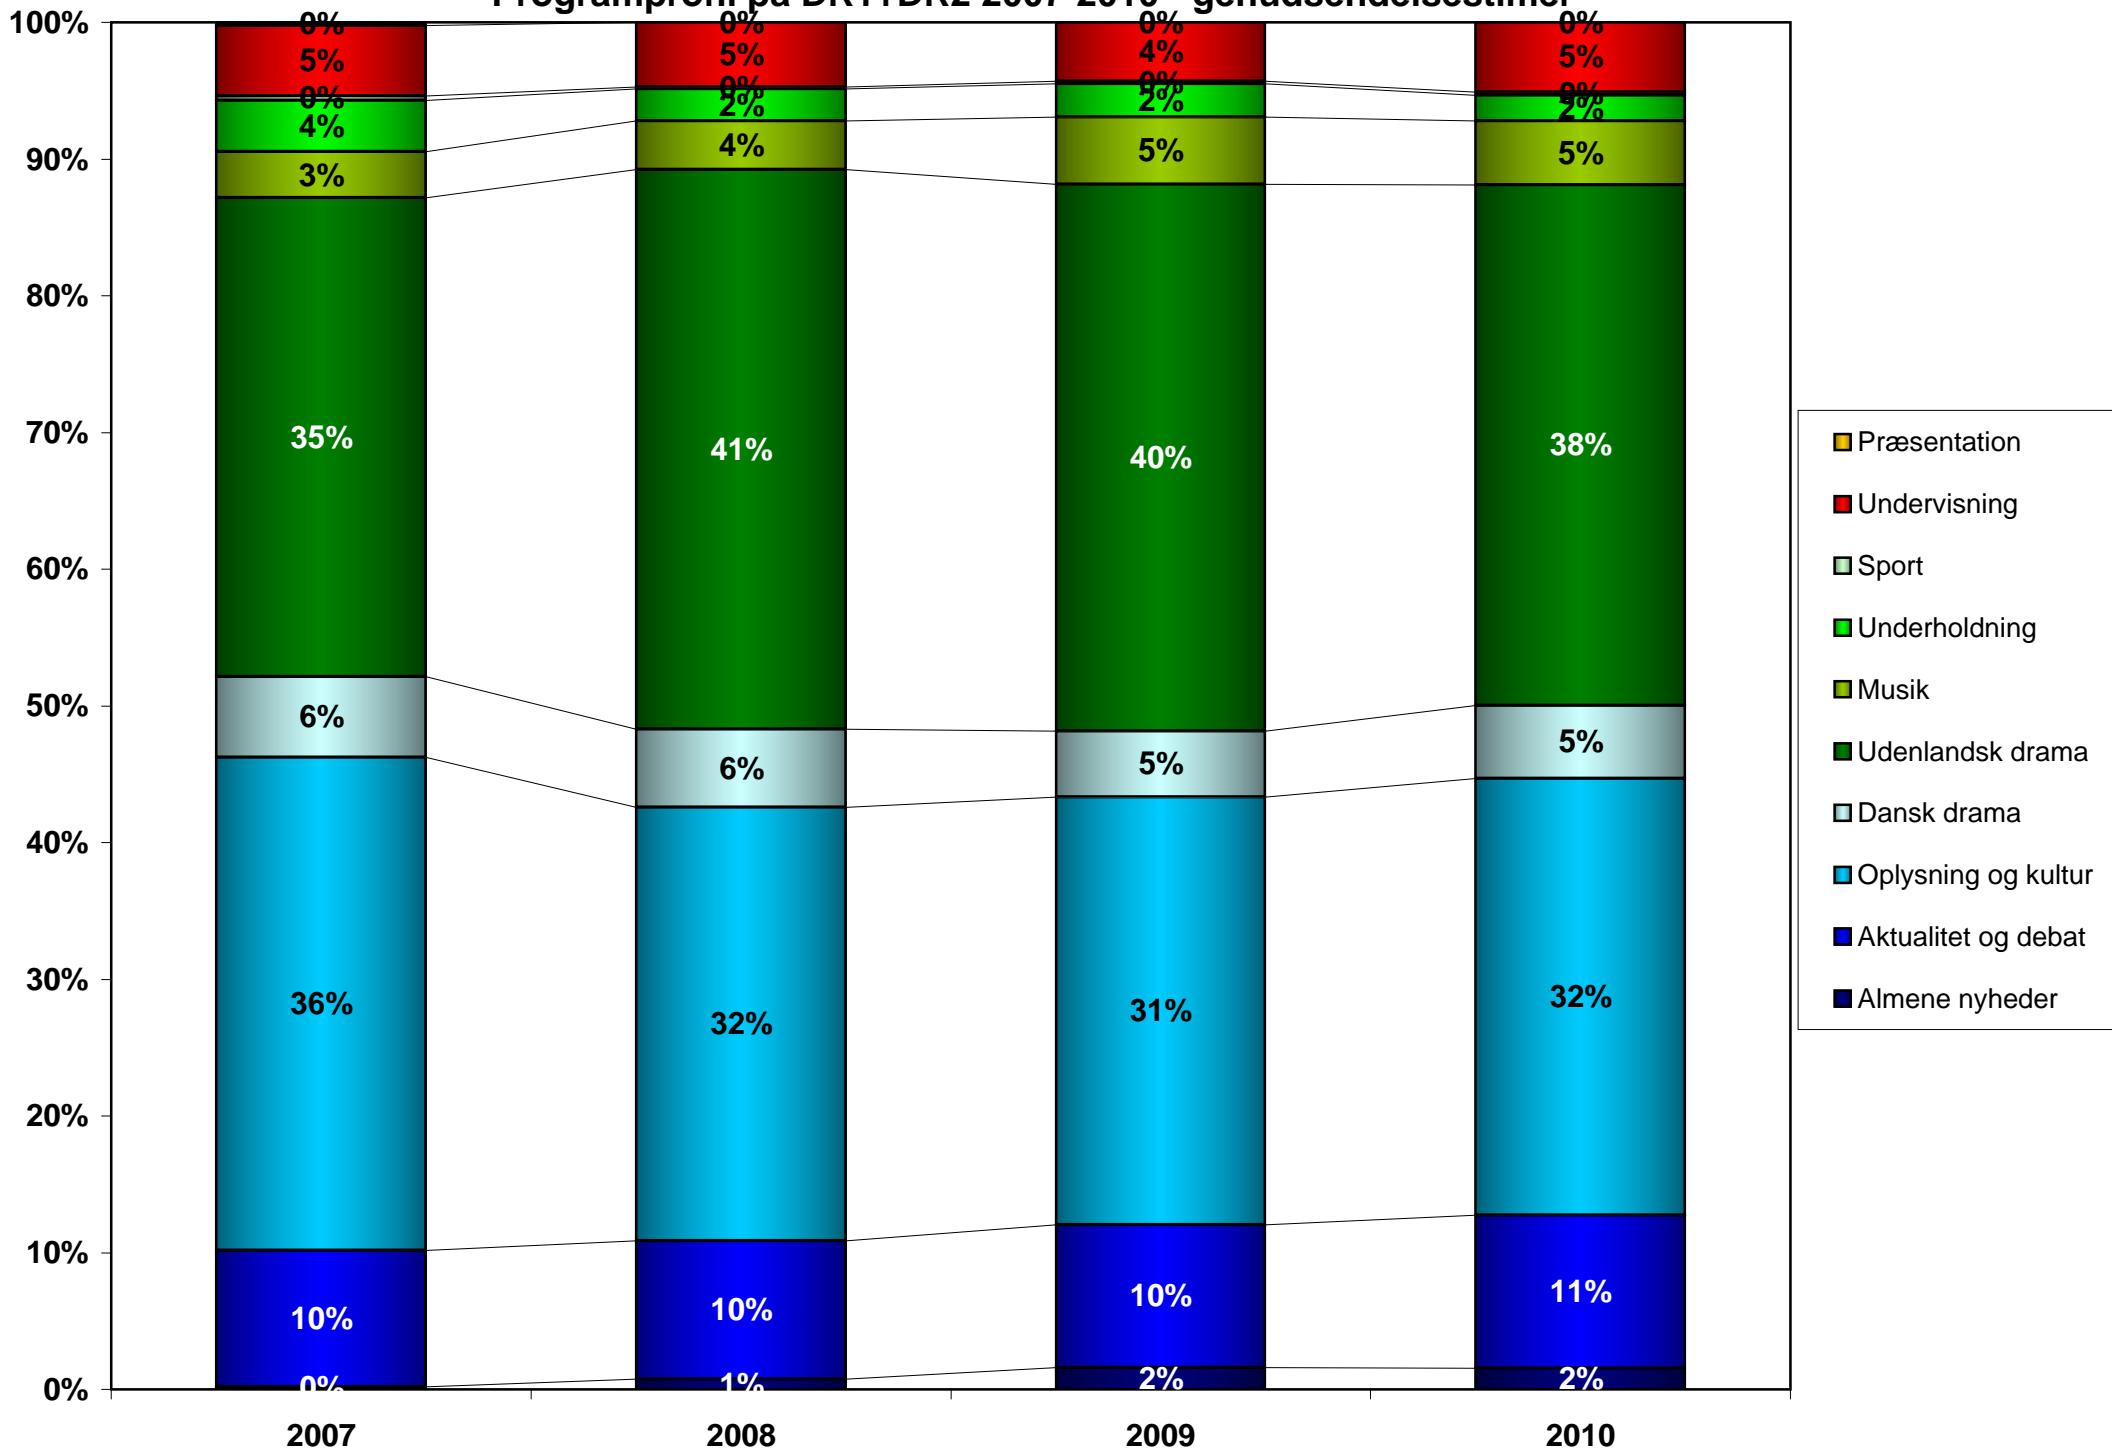

Programprofil på DR1 2007-2010 - førstegangstimer

Programprofil på DR2 2007-2010 - førstegangstimer

Programprofil på DR1+DR2 2007-2010 - førstegangstimer

Programprofil på DR1+DR2, Nye kanaler samt DR TV TOTAL 2010 - førstegangstimer

Programprofil på DR1 2007-2010 - genudsendelsestimer

Programprofil på DR2 2007-2010 - genudsendelsestimer

Programprofil på DR1+DR2 2007-2010 - genudsendelsestimer

Programprofil på DR1+DR2, Nye kanaler samt DR TV TOTAL 2010 - genudsendelsestimer

Programprofil på DR1 2007-2010 - førstegangstimer + genudsendelsestimer

Programprofil på DR2 2007-2010 - førstegangstimer + genudsendelsestimer

Programprofil på DR1+DR2 2007-2010 - førstegangstimer + genudsendelsestimer

Programprofil på DR1+DR2, Nye kanaler samt DR TV TOTAL
2010 - førstegangstimer + genudsendelsestimer

Nederste del af søjler: Danske programmer

Øverste del af søjler: Udenlandske programmer

Andel af danske og udenlandske førstegangsprogrammer på DR's nye kanaler