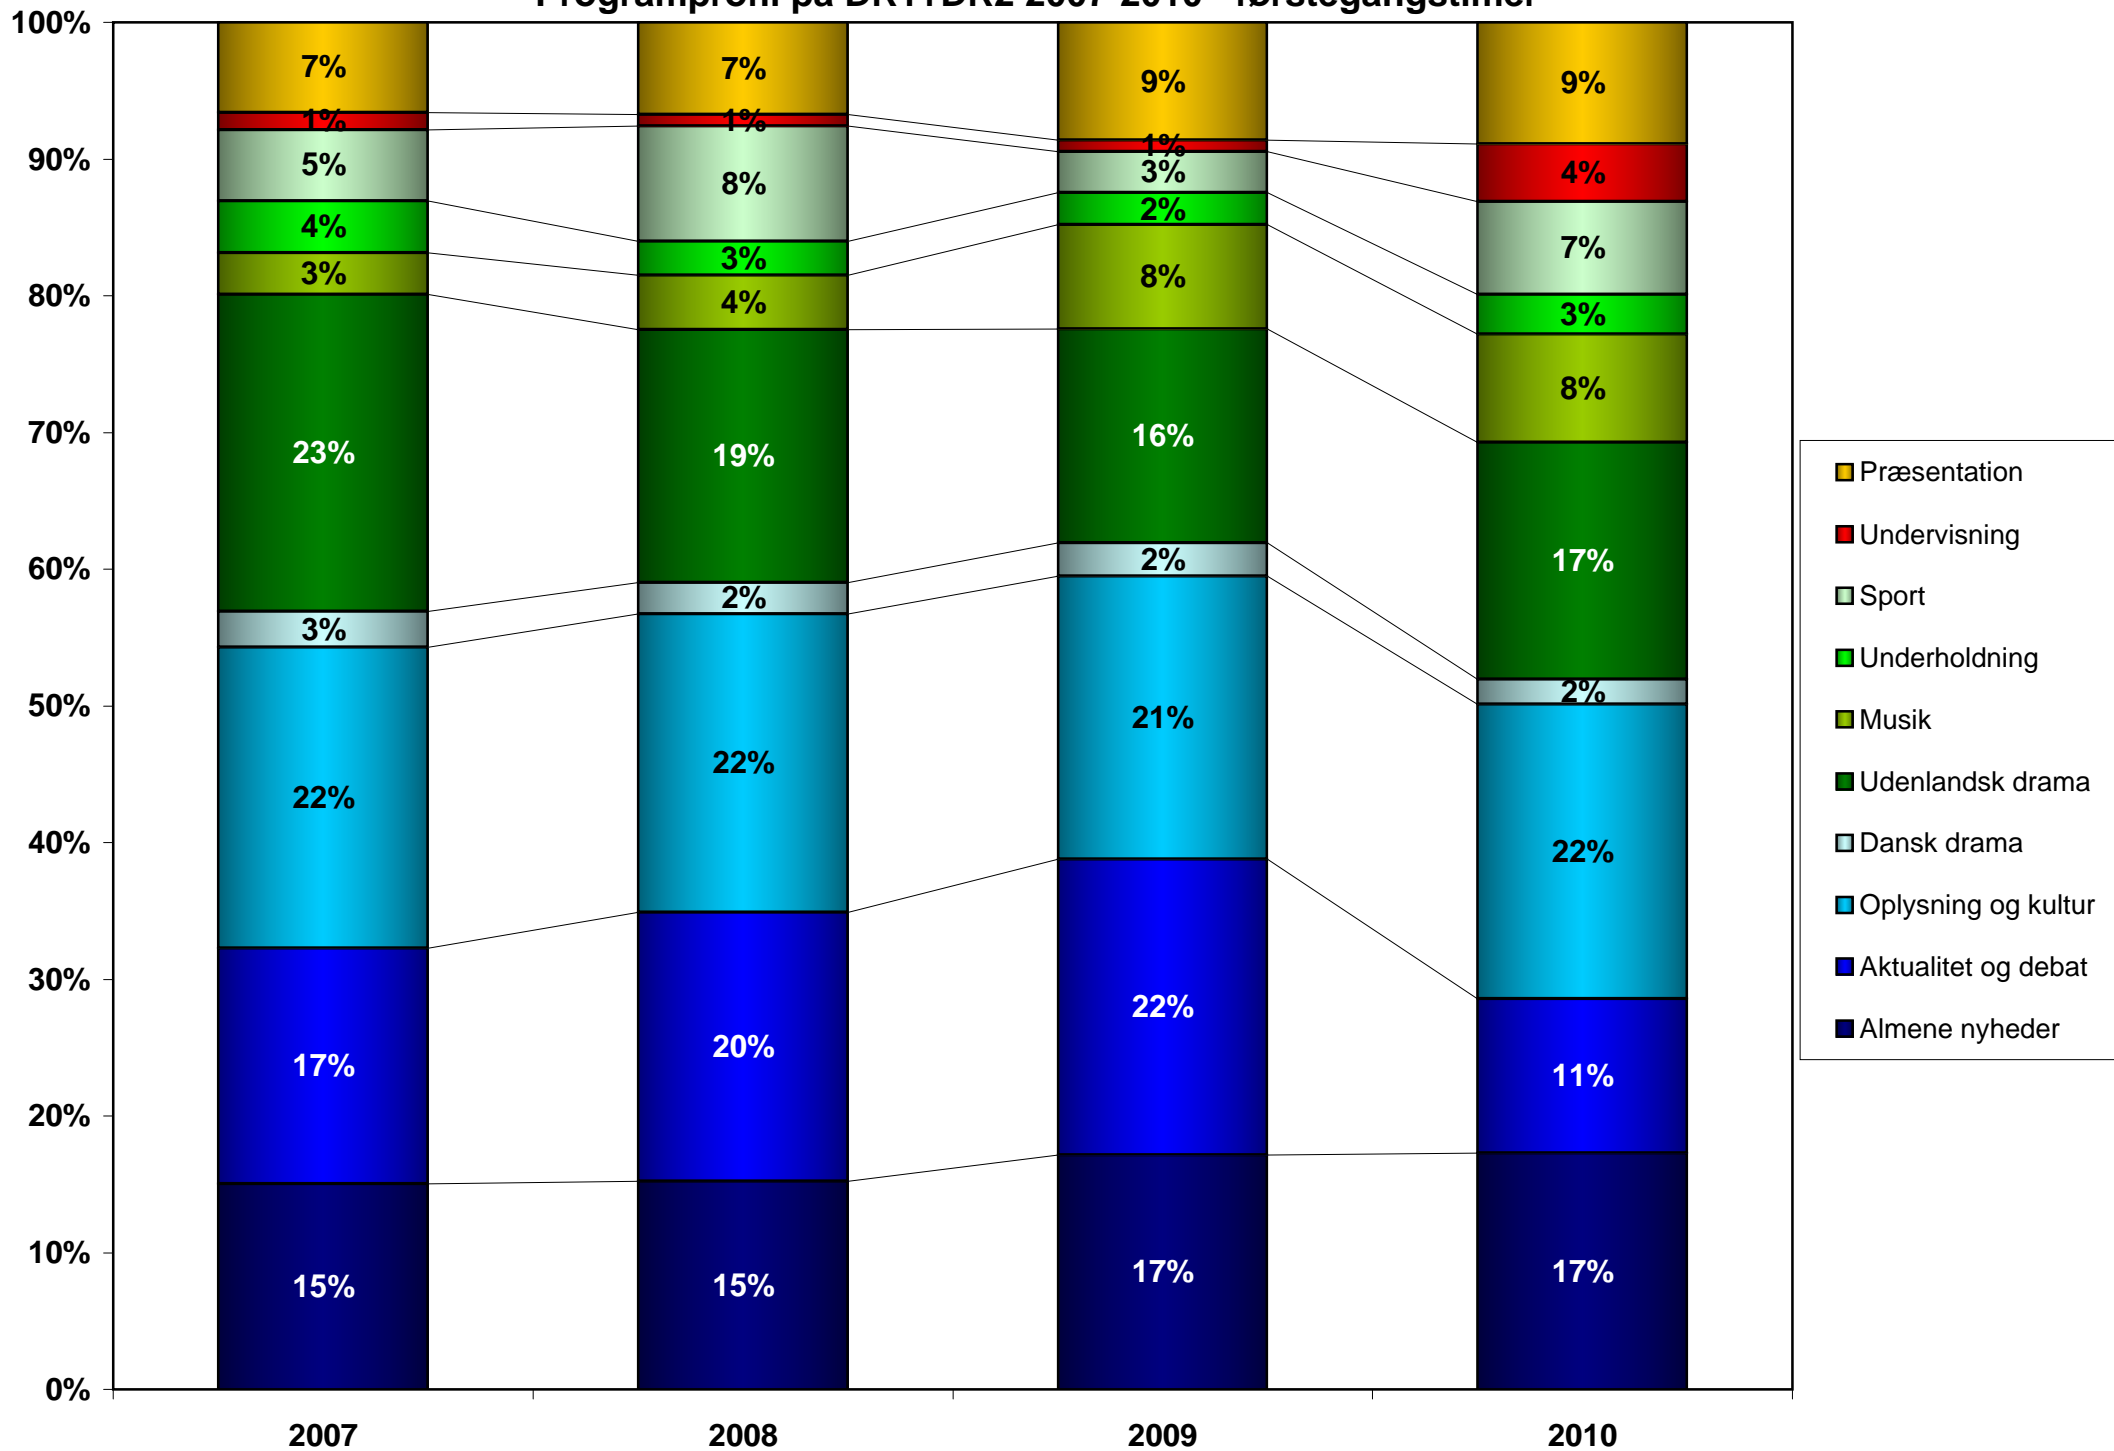

Programprofil på DR1 2007-2010 - førstegangstimer

Programprofil på DR2 2007-2010 - førstegangstimer

Programprofil på DR1+DR2 2007-2010 - førstegangstimer

Programprofil på DR1+DR2, Nye kanaler samt DR TV TOTAL 2010 - førstegangstimer

Programprofil på DR1 2007-2010 - genudsendelsestimer

Programprofil på DR2 2007-2010 - genudsendelsestimer

Programprofil på DR1+DR2 2007-2010 - genudsendelsestimer

Programprofil på DR1+DR2, Nye kanaler samt DR TV TOTAL 2010 - genudsendelsestimer

Programprofil på DR1 2007-2010 - førstegangstimer + genudsendelsestimer

Programprofil på DR2 2007-2010 - førstegangstimer + genudsendelsestimer

Programprofil på DR1+DR2 2007-2010 - førstegangstimer + genudsendelsestimer

Programprofil på DR1+DR2, Nye kanaler samt DR TV TOTAL
2010 - førstegangstimer + genudsendelsestimer

Nederste del af søjler: Danske programmer

Øverste del af søjler: Udenlandske programmer

Andel af danske og udenlandske førstegangsprogrammer på DR's nye kanaler