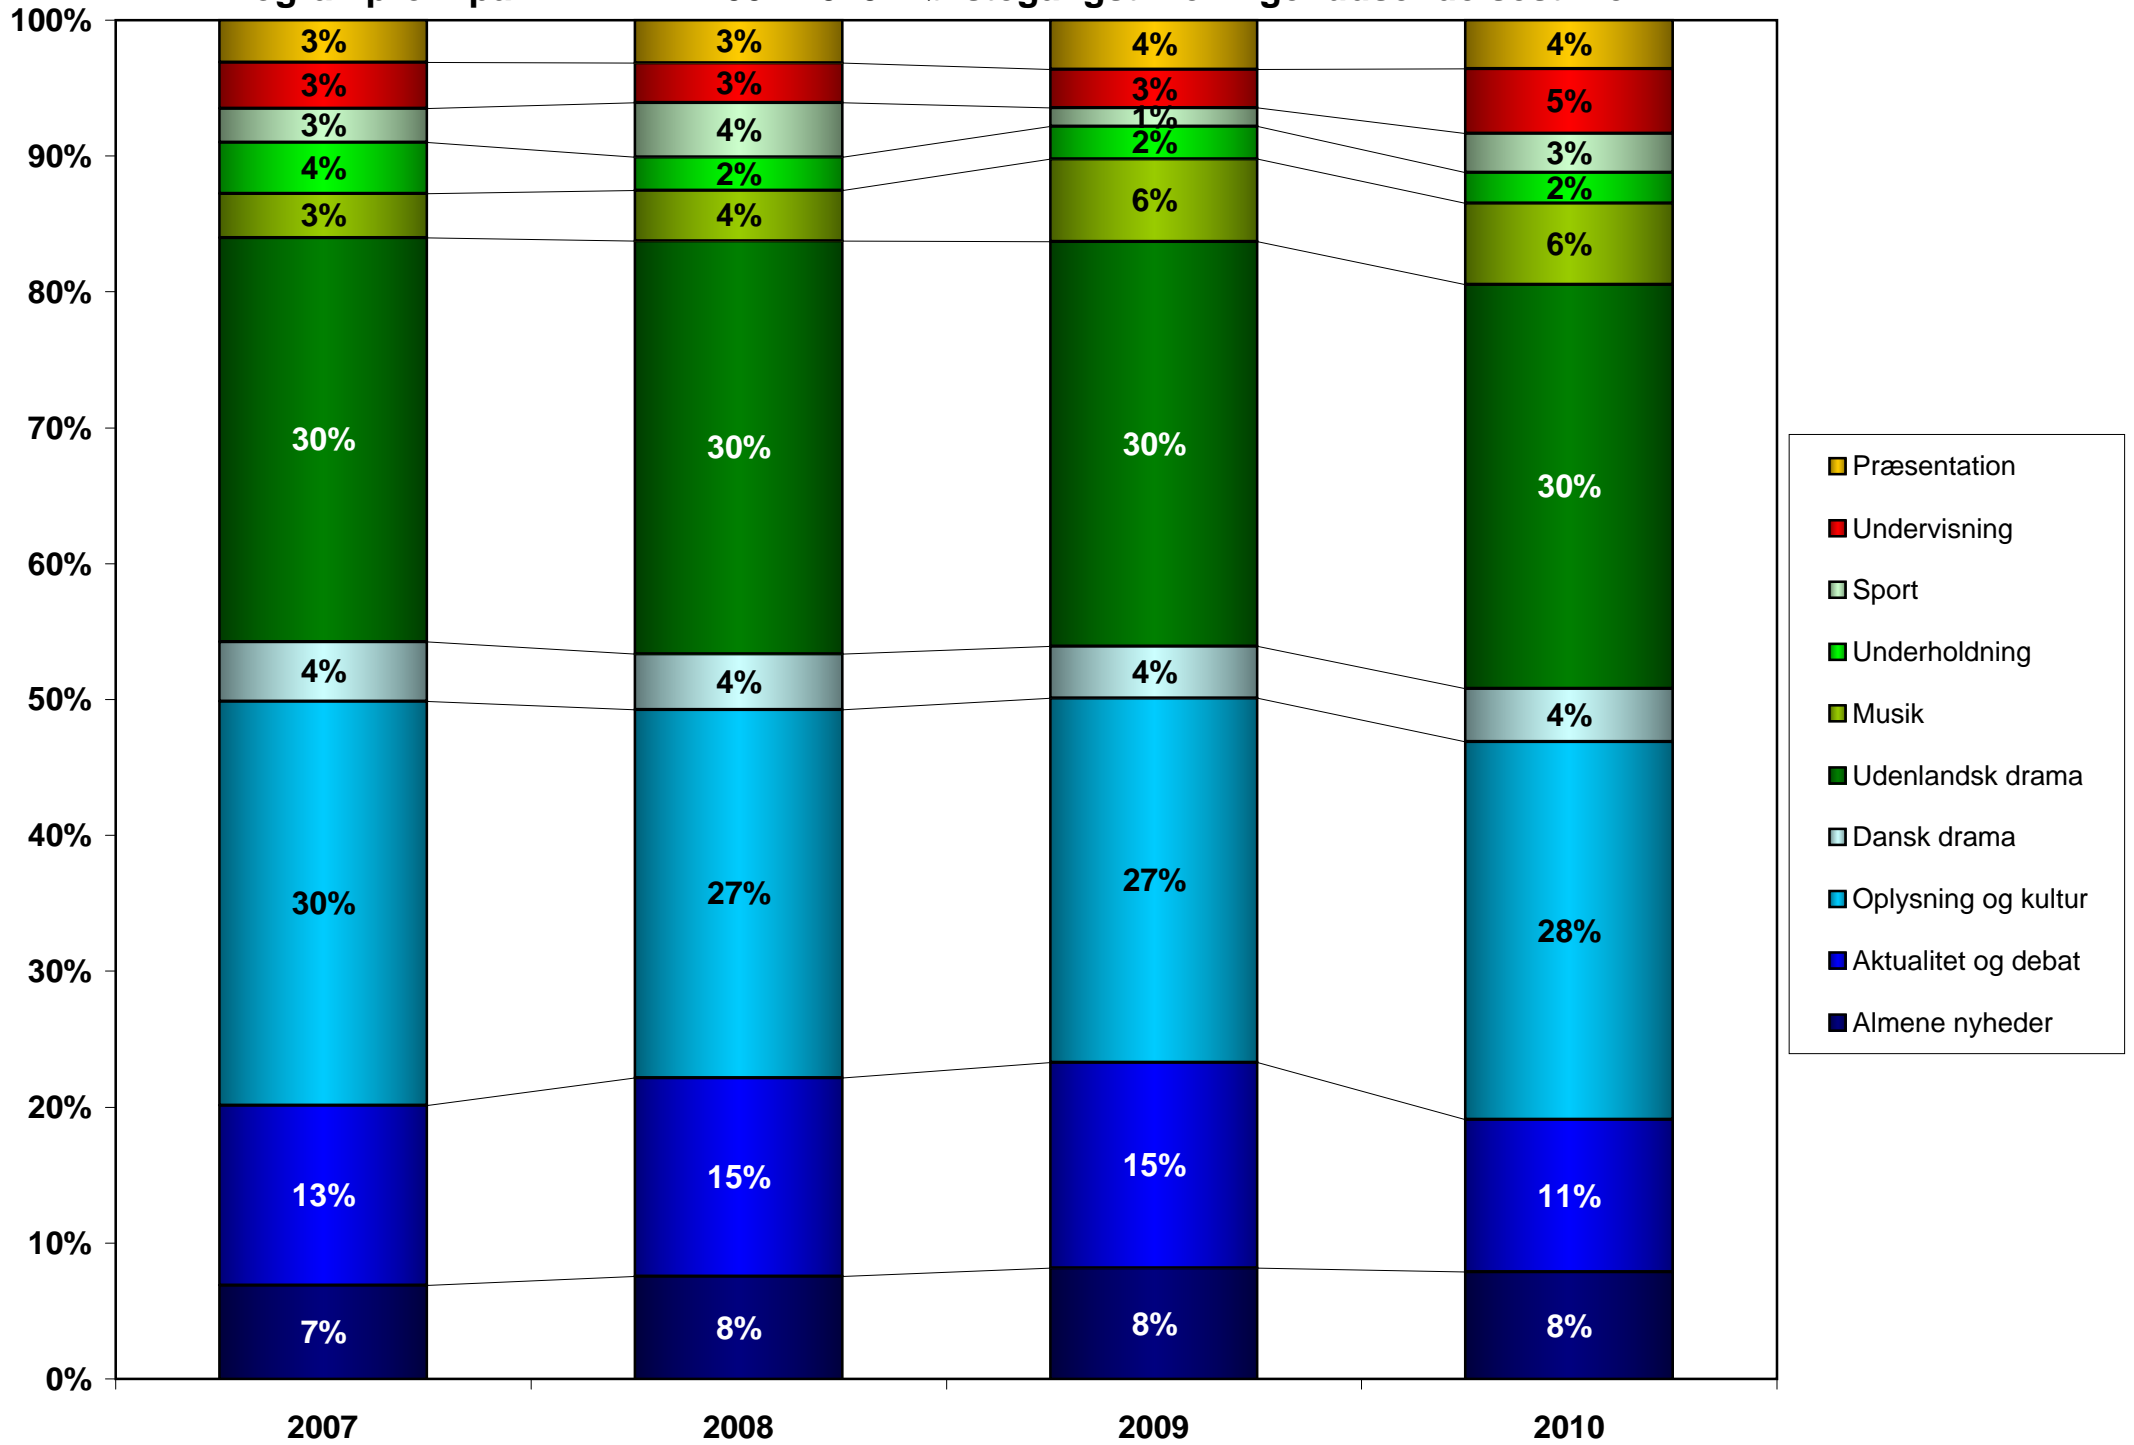

Programprofil på DR1 2007-2010 - førstegangstimer

Programprofil på DR2 2007-2010 - førstegangstimer

Programprofil på DR1+DR2 2007-2010 - førstegangstimer

Programprofil på DR1+DR2, Nye kanaler samt DR TV TOTAL 2010 - førstegangstimer

Programprofil på DR1 2007-2010 - genudsendelsestimer

Programprofil på DR2 2007-2010 - genudsendelsestimer

Programprofil på DR1+DR2 2007-2010 - genudsendelsestimer

Programprofil på DR1+DR2, Nye kanaler samt DR TV TOTAL 2010 - genudsendelsestimer

Programprofil på DR1 2007-2010 - førstegangstimer + genudsendelsestimer

Programprofil på DR2 2007-2010 - førstegangstimer + genudsendelsestimer

Programprofil på DR1+DR2 2007-2010 - førstegangstimer + genudsendelsestimer

Programprofil på DR1+DR2, Nye kanaler samt DR TV TOTAL
2010 - førstegangstimer + genudsendelsestimer

Nederste del af søjler: Danske programmer

Øverste del af søjler: Udenlandske programmer

Andel af danske og udenlandske førstegangsprogrammer på DR's nye kanaler