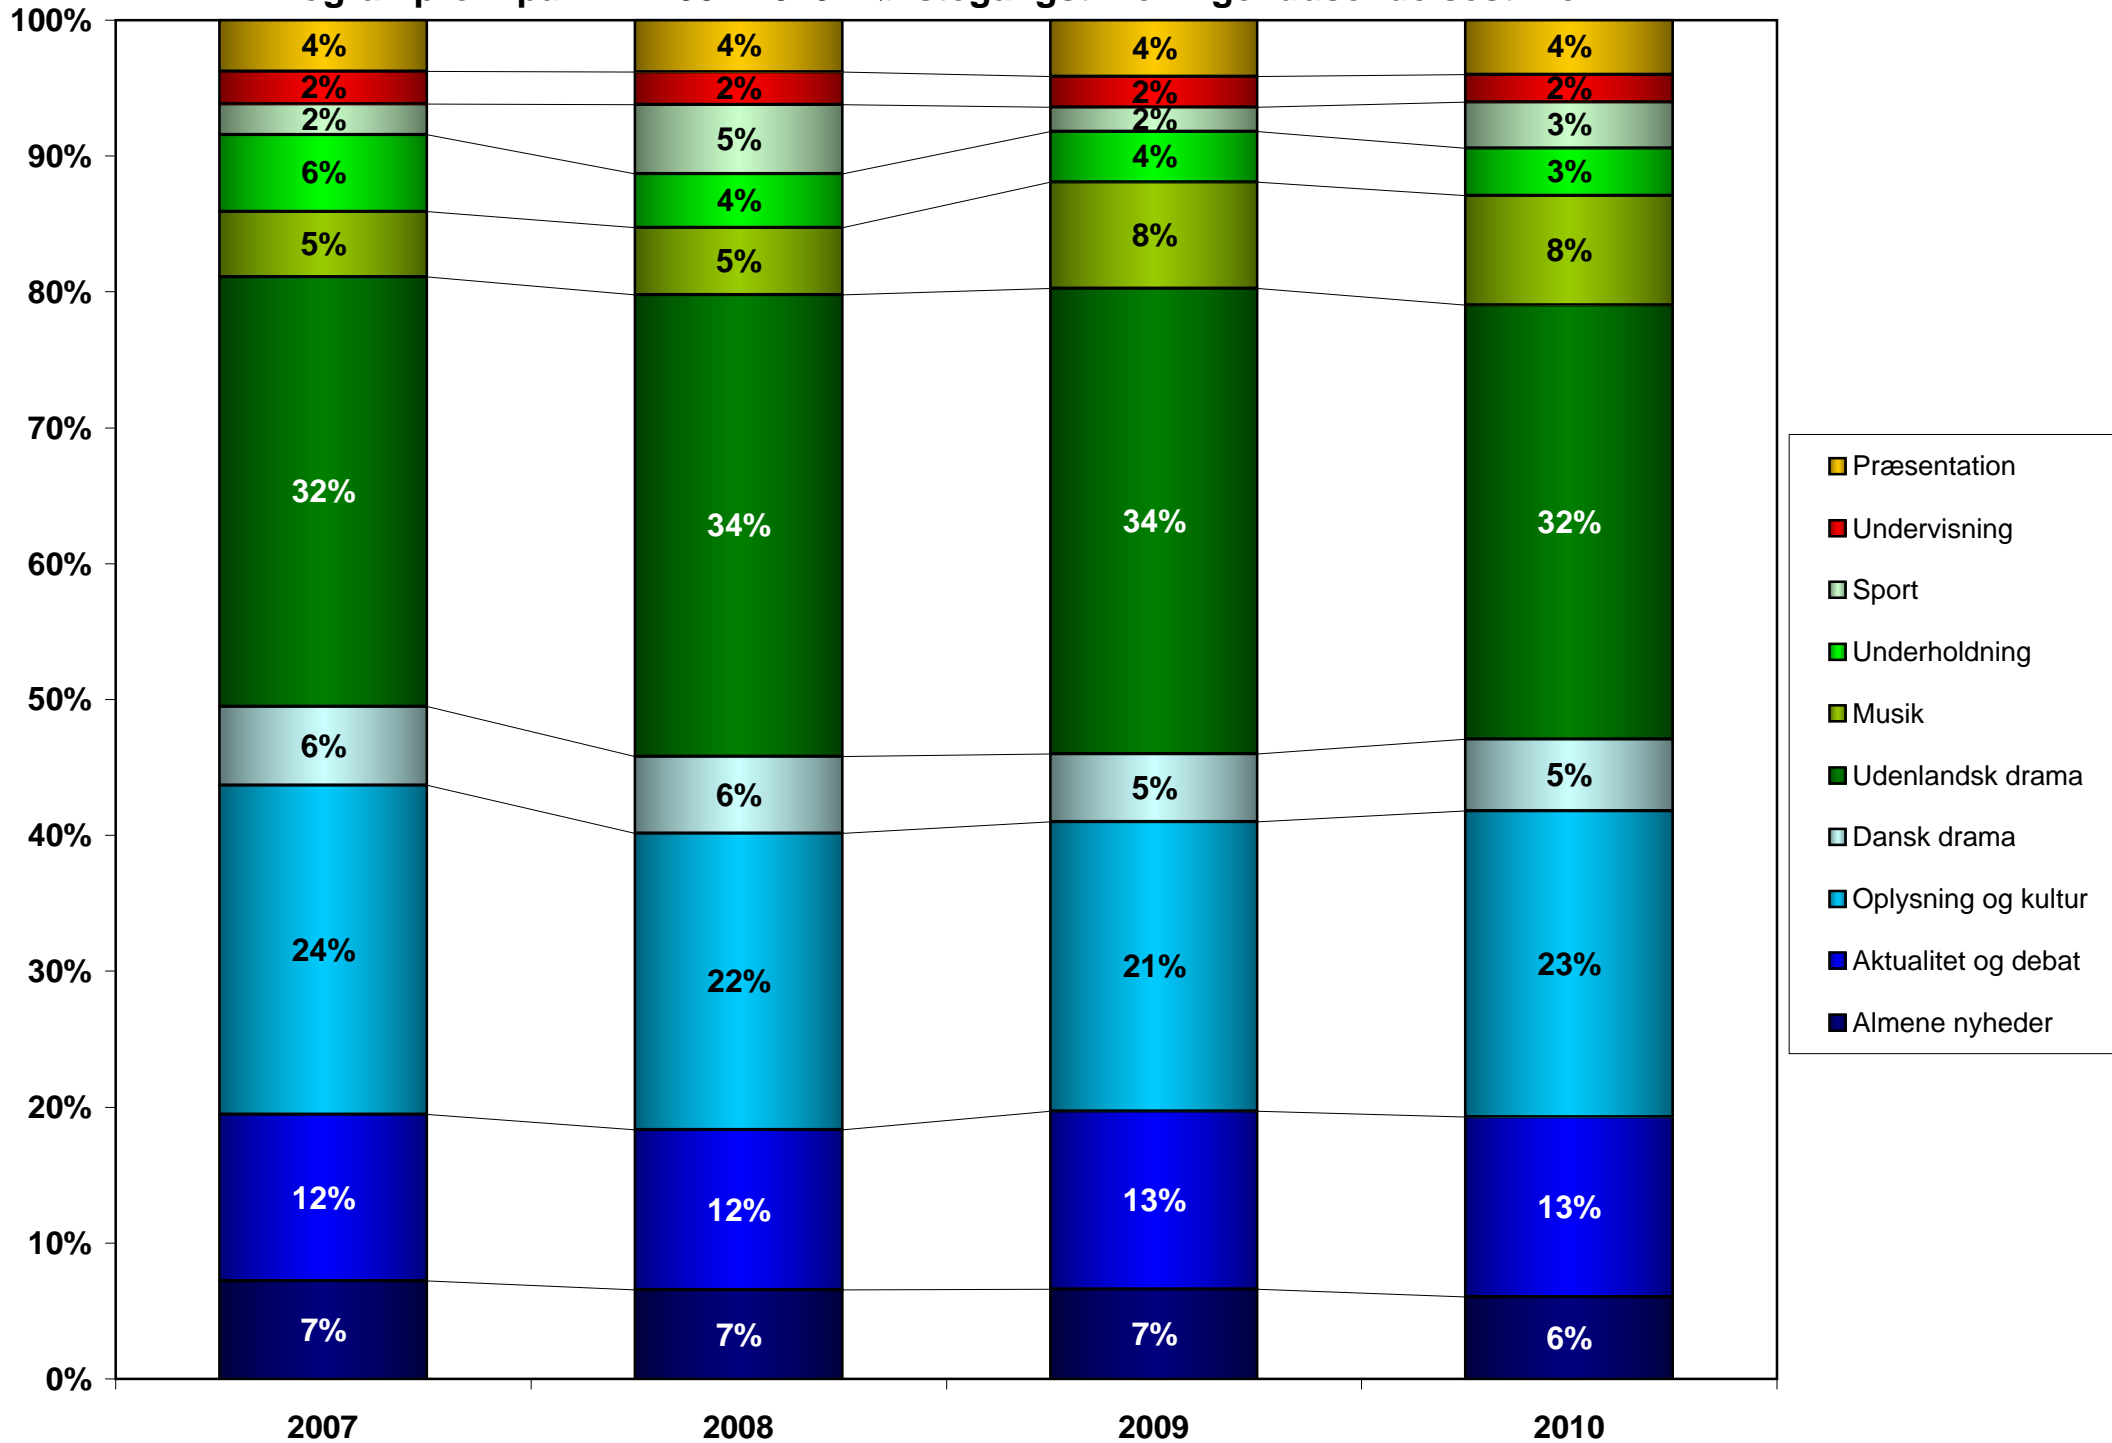

Programprofil på DR1 2007-2010 - førstegangstimer

Programprofil på DR2 2007-2010 - førstegangstimer

Programprofil på DR1+DR2 2007-2010 - førstegangstimer

Programprofil på DR1+DR2, Nye kanaler samt DR TV TOTAL 2010 - førstegangstimer

Programprofil på DR1 2007-2010 - genudsendelsestimer

Programprofil på DR2 2007-2010 - genudsendelsestimer

Programprofil på DR1+DR2 2007-2010 - genudsendelsestimer

Programprofil på DR1+DR2, Nye kanaler samt DR TV TOTAL 2010 - genudsendelsestimer

Programprofil på DR1 2007-2010 - førstegangstimer + genudsendelsestimer

Programprofil på DR2 2007-2010 - førstegangstimer + genudsendelsestimer

Programprofil på DR1+DR2 2007-2010 - førstegangstimer + genudsendelsestimer

Programprofil på DR1+DR2, Nye kanaler samt DR TV TOTAL
2010 - førstegangstimer + genudsendelsestimer

Nederste del af søjler: Danske programmer

Øverste del af søjler: Udenlandske programmer

Andel af danske og udenlandske førstegangsprogrammer på DR's nye kanaler