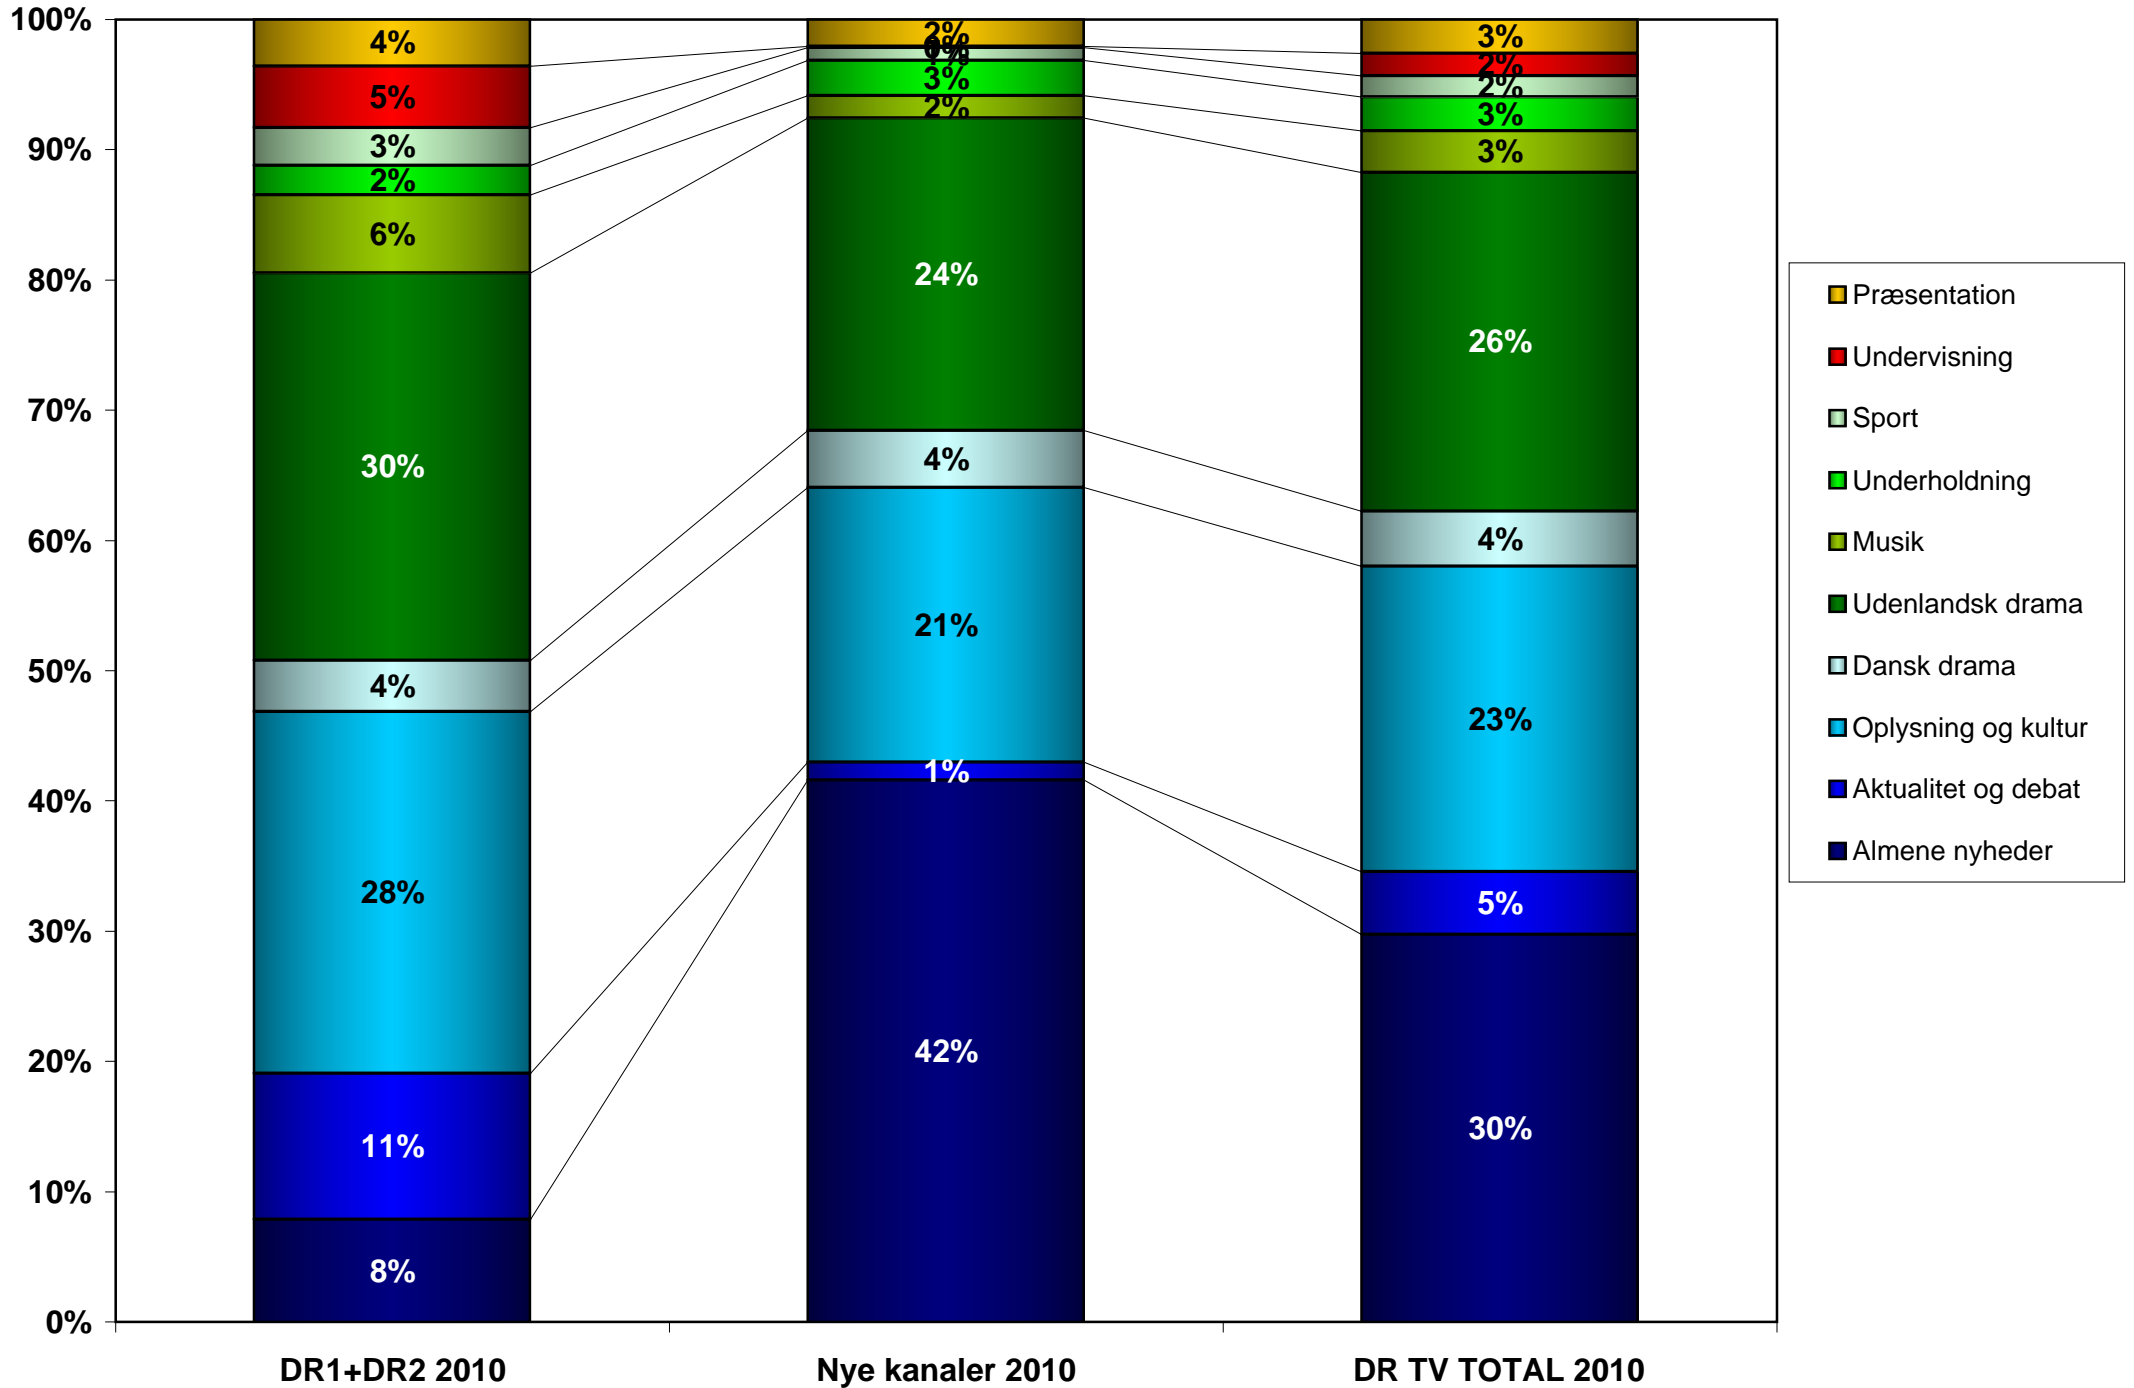

Programprofil på DR1 2007-2010 - førstegangstimer

Programprofil på DR2 2007-2010 - førstegangstimer

Programprofil på DR1+DR2 2007-2010 - førstegangstimer

Programprofil på DR1+DR2, Nye kanaler samt DR TV TOTAL 2010 - førstegangstimer

Programprofil på DR1 2007-2010 - genudsendelsestimer

Programprofil på DR2 2007-2010 - genudsendelsestimer

Programprofil på DR1+DR2 2007-2010 - genudsendelsestimer

Programprofil på DR1+DR2, Nye kanaler samt DR TV TOTAL 2010 - genudsendelsestimer

Programprofil på DR1 2007-2010 - førstegangstimer + genudsendelsestimer

Programprofil på DR2 2007-2010 - førstegangstimer + genudsendelsestimer

Programprofil på DR1+DR2 2007-2010 - førstegangstimer + genudsendelsestimer

Programprofil på DR1+DR2, Nye kanaler samt DR TV TOTAL
2010 - førstegangstimer + genudsendelsestimer

Nederste del af søjler: Danske programmer

Øverste del af søjler: Udenlandske programmer

Andel af danske og udenlandske førstegangsprogrammer på DR's nye kanaler