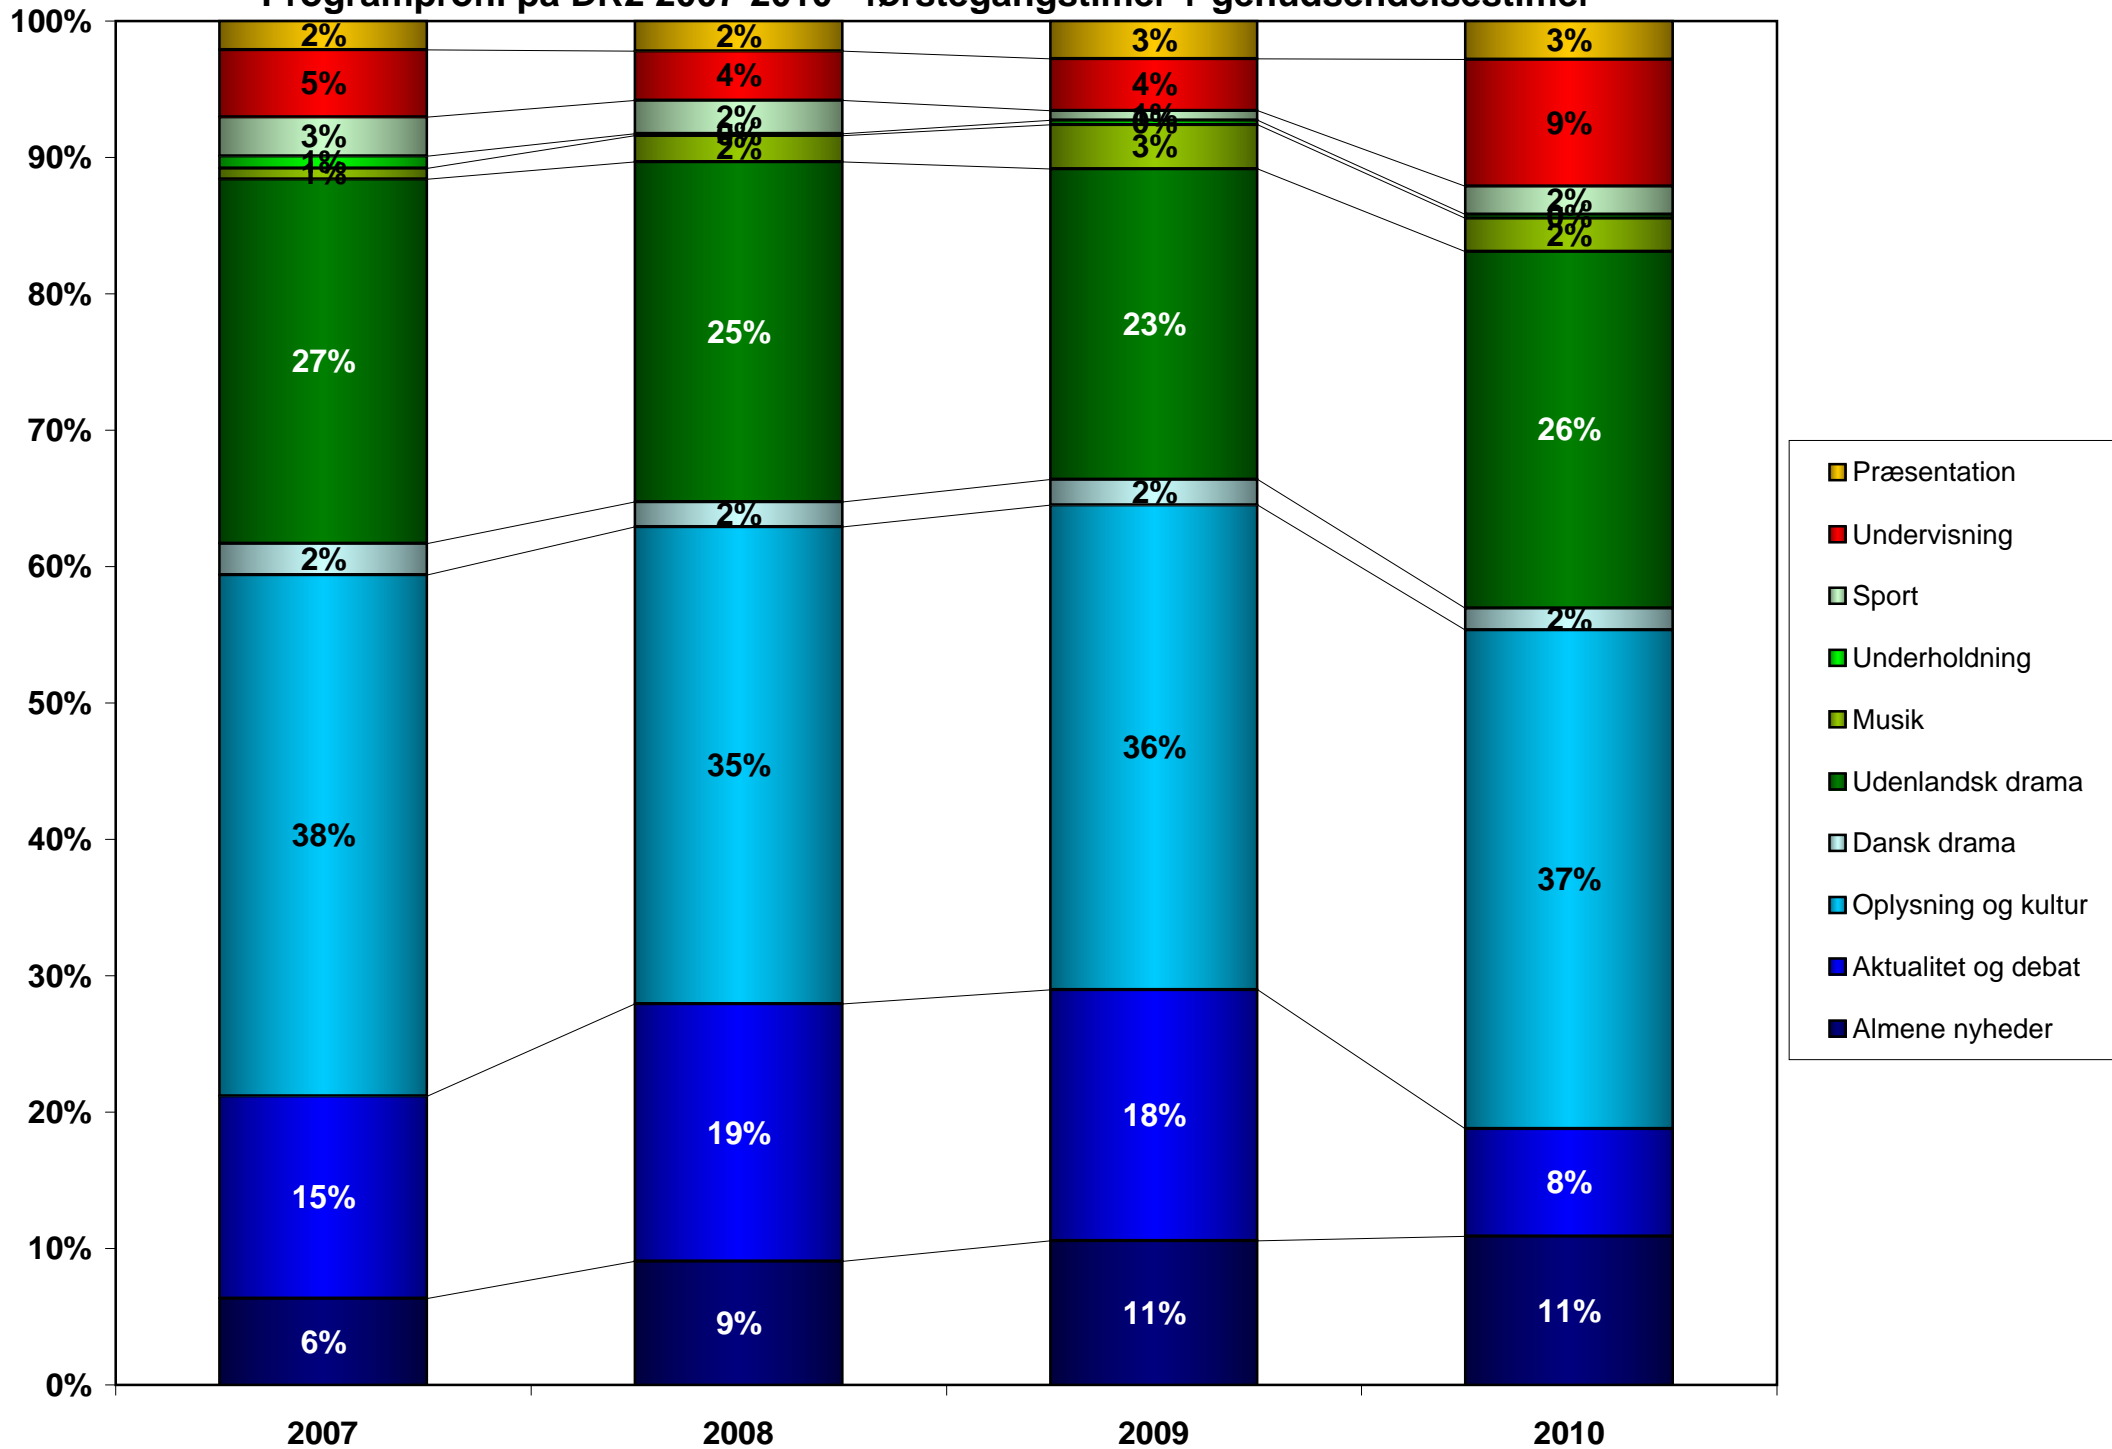

Programprofil på DR1 2007-2010 - førstegangstimer

Programprofil på DR2 2007-2010 - førstegangstimer

Programprofil på DR1+DR2 2007-2010 - førstegangstimer

Programprofil på DR1+DR2, Nye kanaler samt DR TV TOTAL 2010 - førstegangstimer

Programprofil på DR1 2007-2010 - genudsendelsestimer

Programprofil på DR2 2007-2010 - genudsendelsestimer

Programprofil på DR1+DR2 2007-2010 - genudsendelsestimer

Programprofil på DR1+DR2, Nye kanaler samt DR TV TOTAL 2010 - genudsendelsestimer

Programprofil på DR1 2007-2010 - førstegangstimer + genudsendelsestimer

Programprofil på DR2 2007-2010 - førstegangstimer + genudsendelsestimer

Programprofil på DR1+DR2 2007-2010 - førstegangstimer + genudsendelsestimer

Programprofil på DR1+DR2, Nye kanaler samt DR TV TOTAL
2010 - førstegangstimer + genudsendelsestimer

Nederste del af søjler: Danske programmer

Øverste del af søjler: Udenlandske programmer

Andel af danske og udenlandske førstegangsprogrammer på DR's nye kanaler