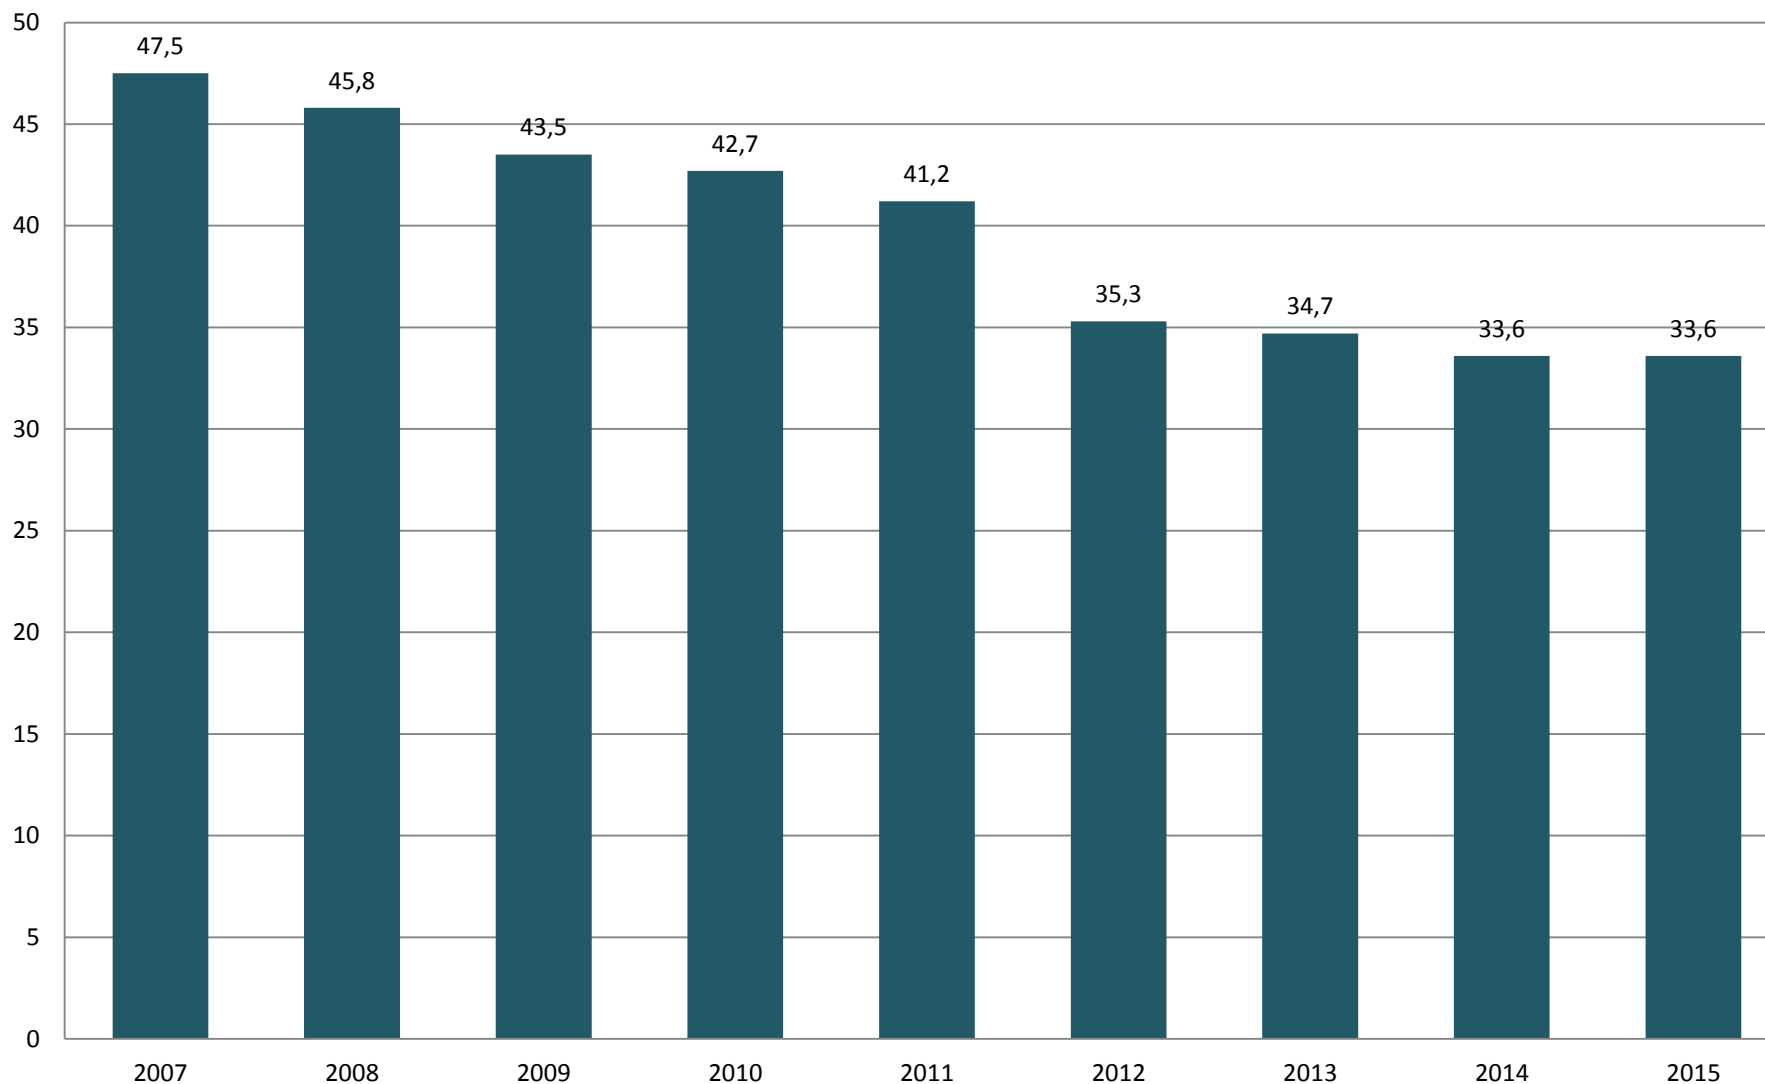

De regionale TV 2-stationer samlet - Andel af seningen (Share) % - 19.30-udsendelsen 2007-2015

Gennemsnitligt daglige seertal (Rtg) i % - De regionale TV 2-stationer samlet - 19.30-udsendelsen 2007-2015

	2007	2008	2009	2010	2011	2012	2013	2014	2015
Share % - 19.30-udsendelsen	47,5	45,8	43,5	42,7	41,2	35,3	34,7	33,6	33,6

Kilde: TNS Gallup/TV-Meter

Data bearbejdet af Slots- og Kulturstyrelsen

Univers: Den danske befolkning i alderen 3 år og derover

Tallene vedrører alene programmer ne udsendt i TV 2's sendeflade