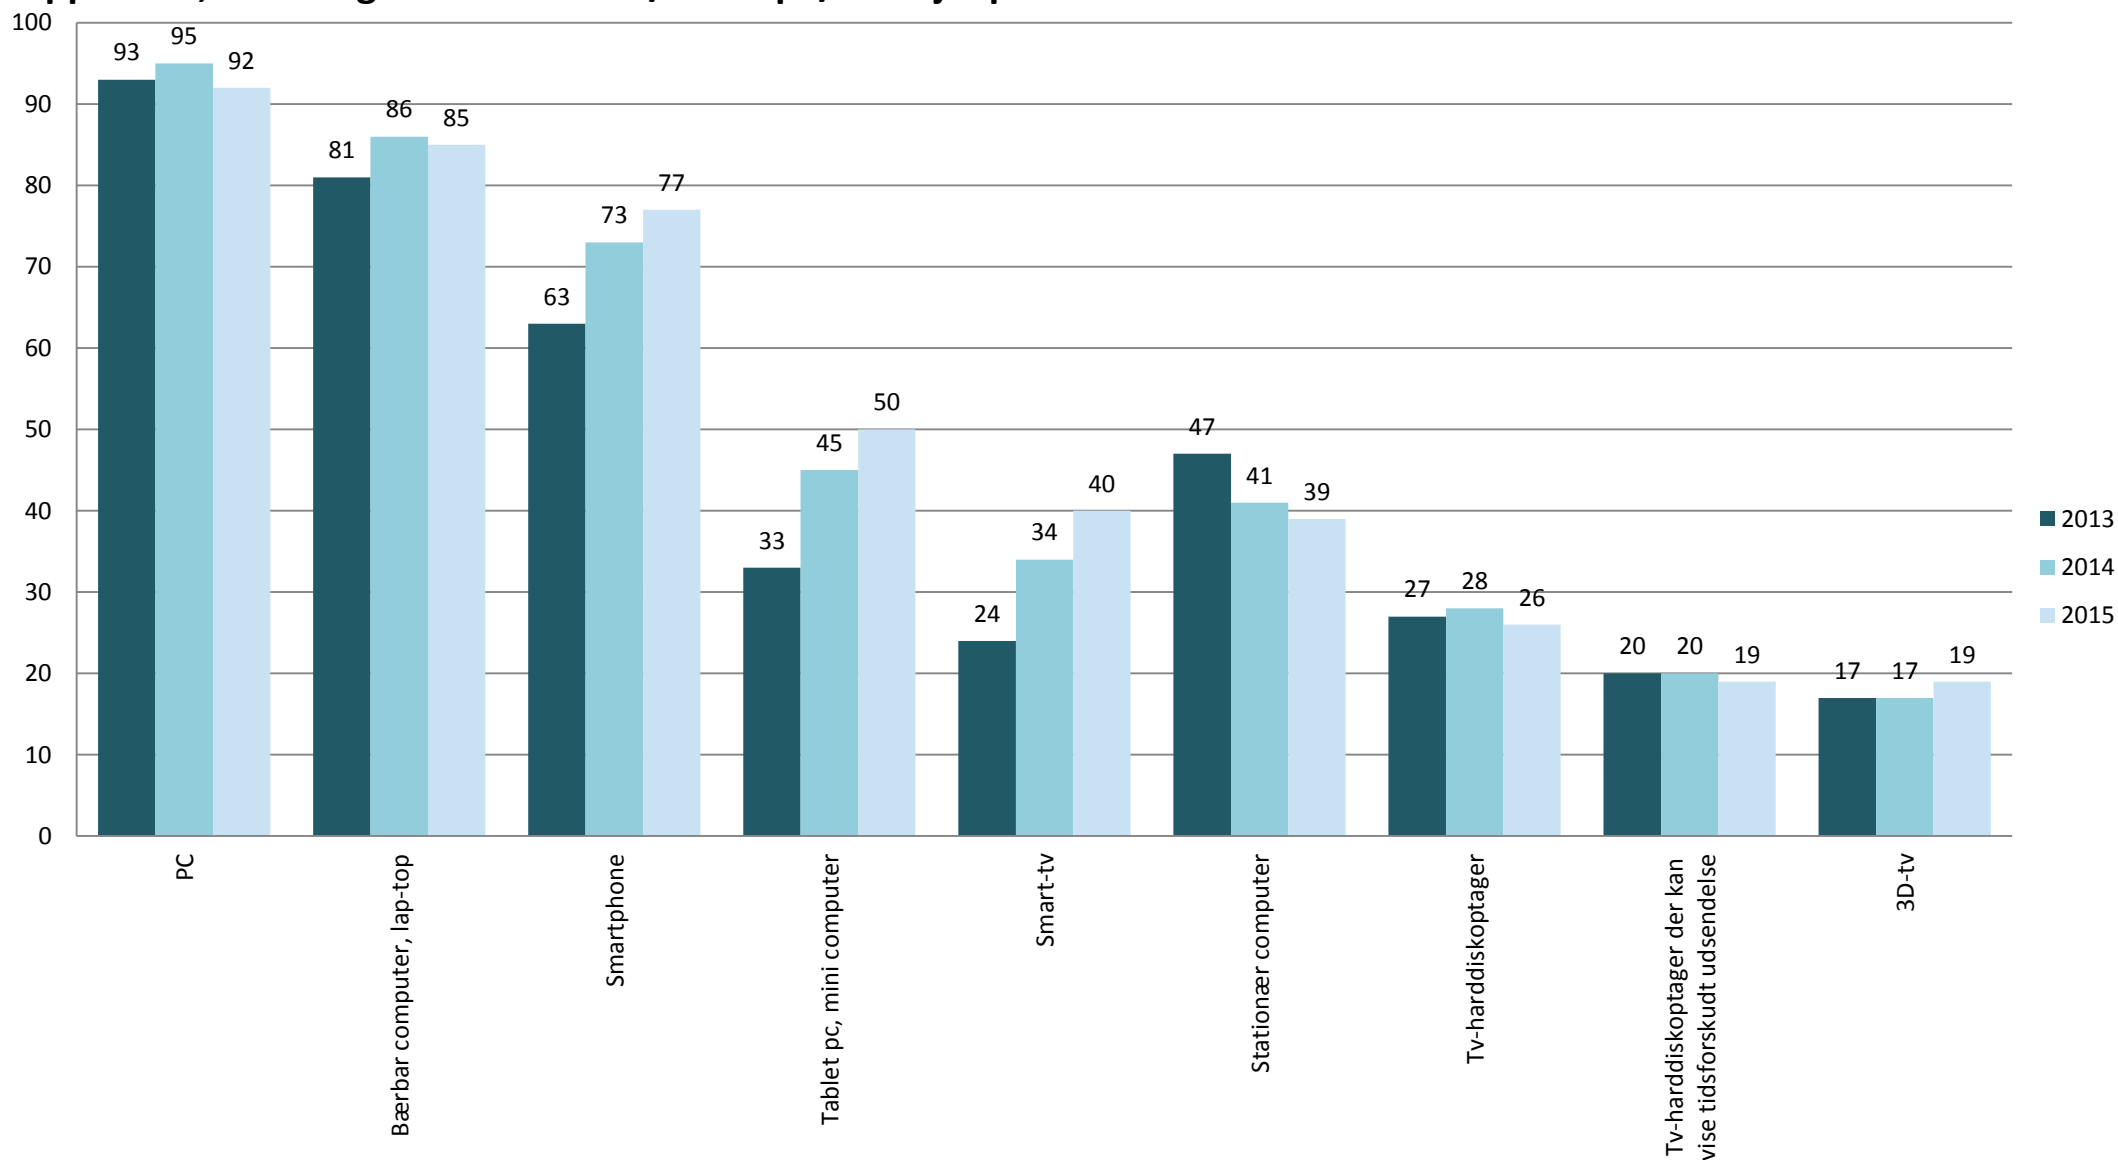

Familiernes besiddelse af elektronik i hjemmet efter forbrugsart og tid (% af fam.) 2013-2015.

Apparater, der er egnede til at se tv/video på/ved hjælp af

Familiernes besiddelse af elektronik i hjemmet efter forbrugsart og tid (% af familierne)