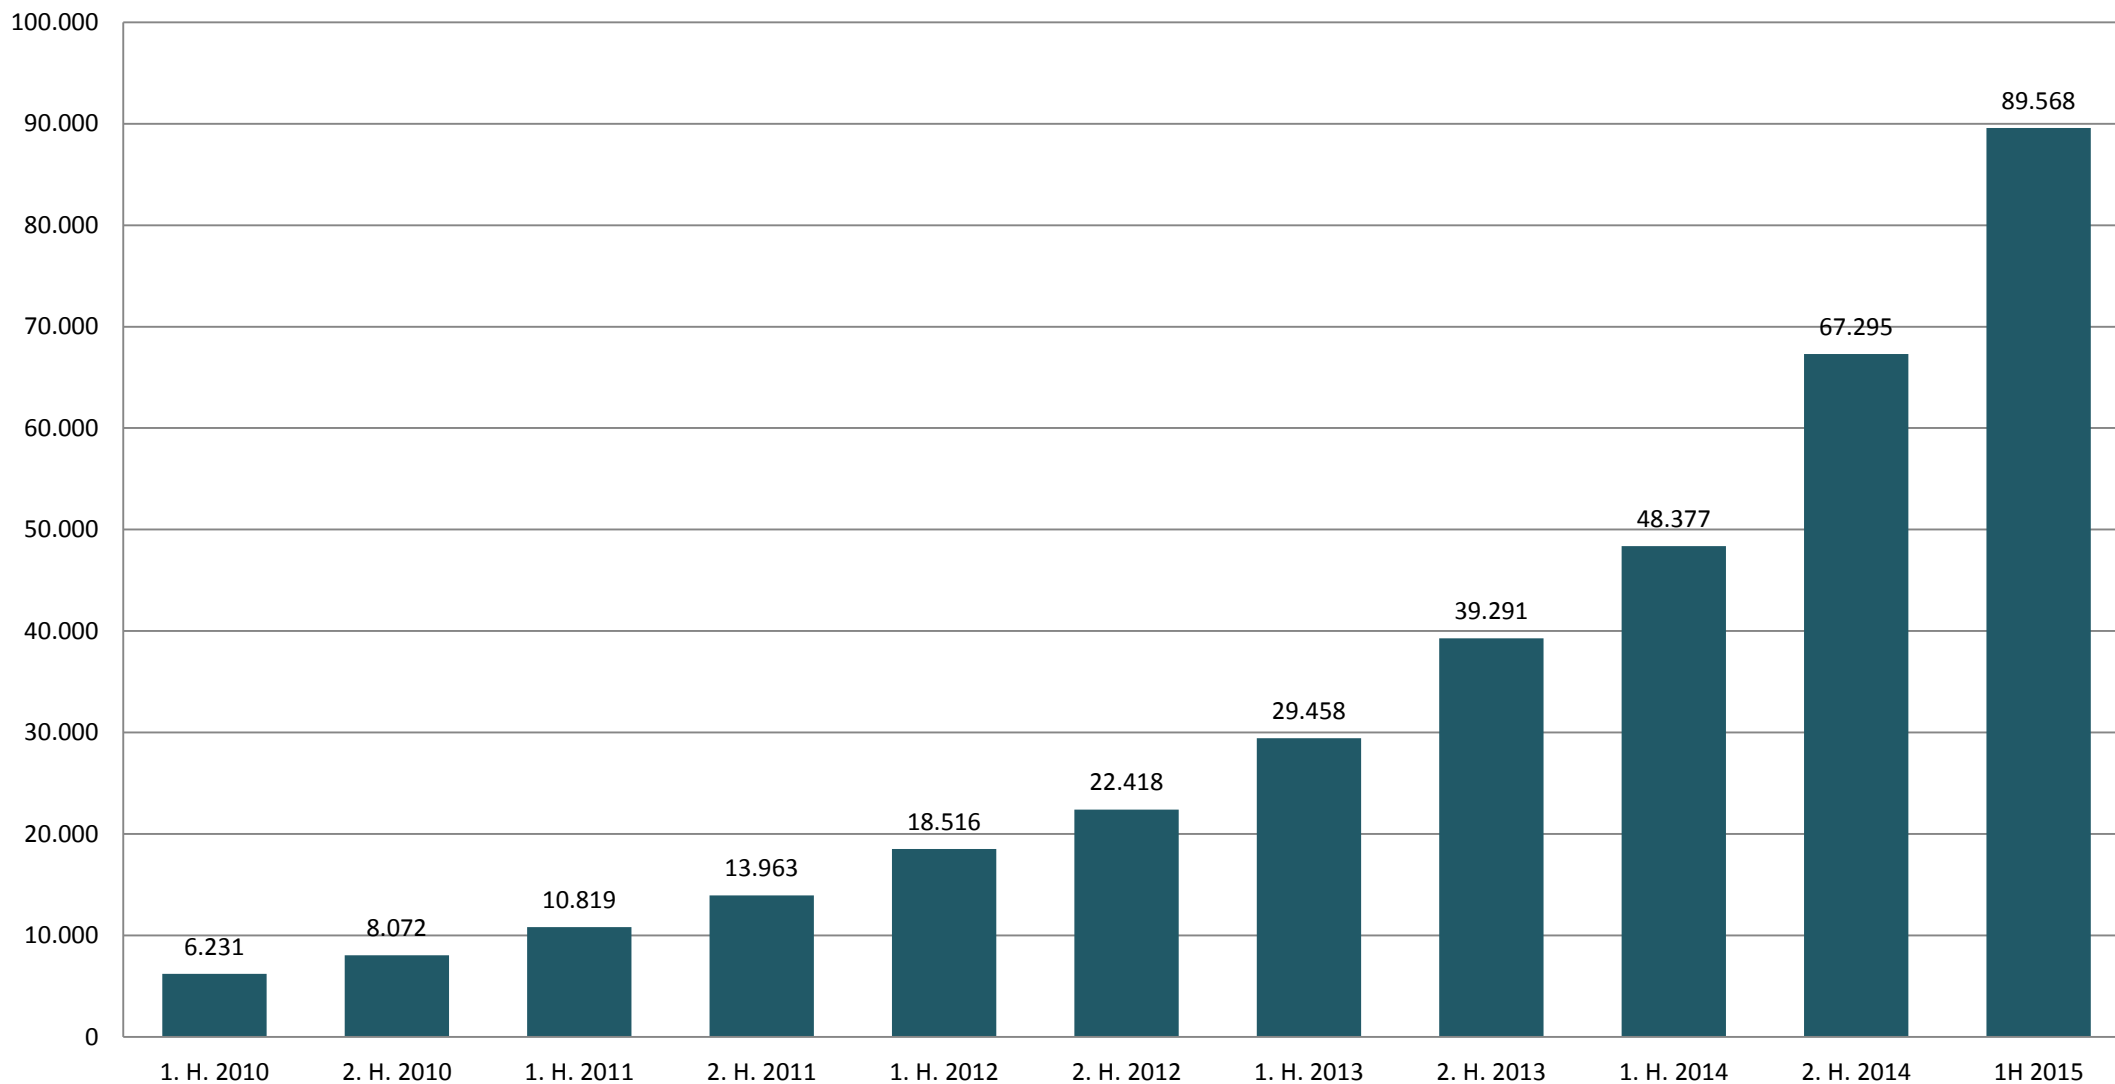

Mobil datatrafik per halvår opgjort i terabyte (TB) - 1. halvår 2010-1. halvår 2015

Mobil datatrafik per halvår opgjort i terabyte (TB) - 1. halvår 2010-1. halvår 2015

	1. H. 2010	2. H. 2010	1. H. 2011	2. H. 2011	1. H. 2012	2. H. 2012	1. H. 2013	2. H. 2013	1. H. 2014	2. H. 2014	1H 2015
Mobil datatrafik per halvår (i TB)	6.230,64	8.071,68	10.818,79	13.962,62	18.515,89	22.417,66	29.457,86	39.291,20	48.376,60	67.295,21	89.568,01

Kilde: Energistyrelsen - Telestatistik 1. halvår 2015

Data bearbejdet af Slots- og Kulturstyrelsen

1 TERABYTE = 1.048.576 MB