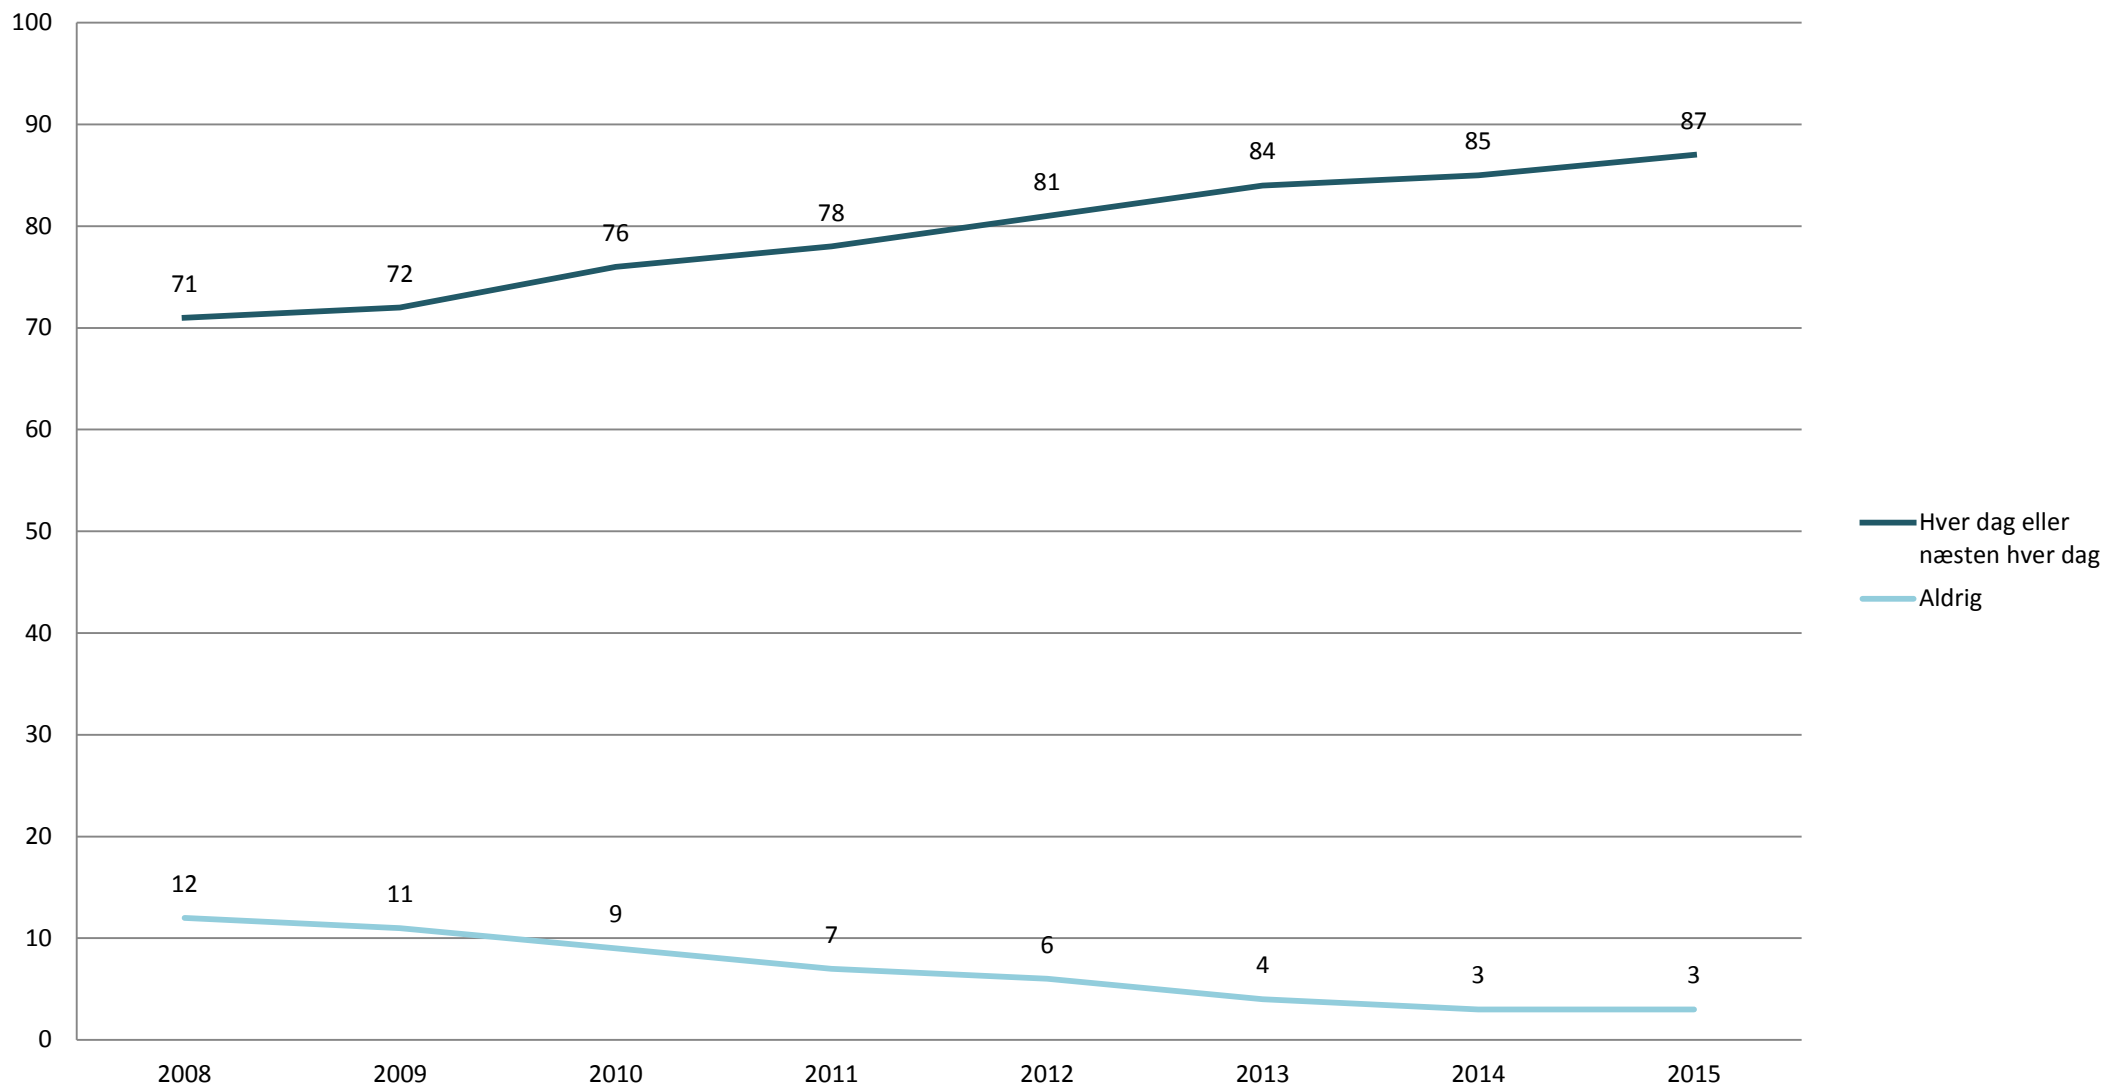

Hyppigheden af internetanvendelse blandt den danske befolkning (16-74 år) (%). 2008-2015

Hyppigheden af internetanvendelse blandt den danske befolkning (16-74 år) (%). 2005-2015

	2005	2006	2007	2008	2009	2010	2011	2012	2013	2014	2015
Hver dag eller næsten hver dag	57	65	66	71	72	76	78	81	84	85	87
Aldrig	14	10	12	12	11	9	7	6	4	3	3

Kilde: Danmarks Statistik - It-anvendelse i befolkningen 2015

Data bearbejdet af Slots- og Kulturstyrelsen

Univers: Den danske befolkning 16-74 år