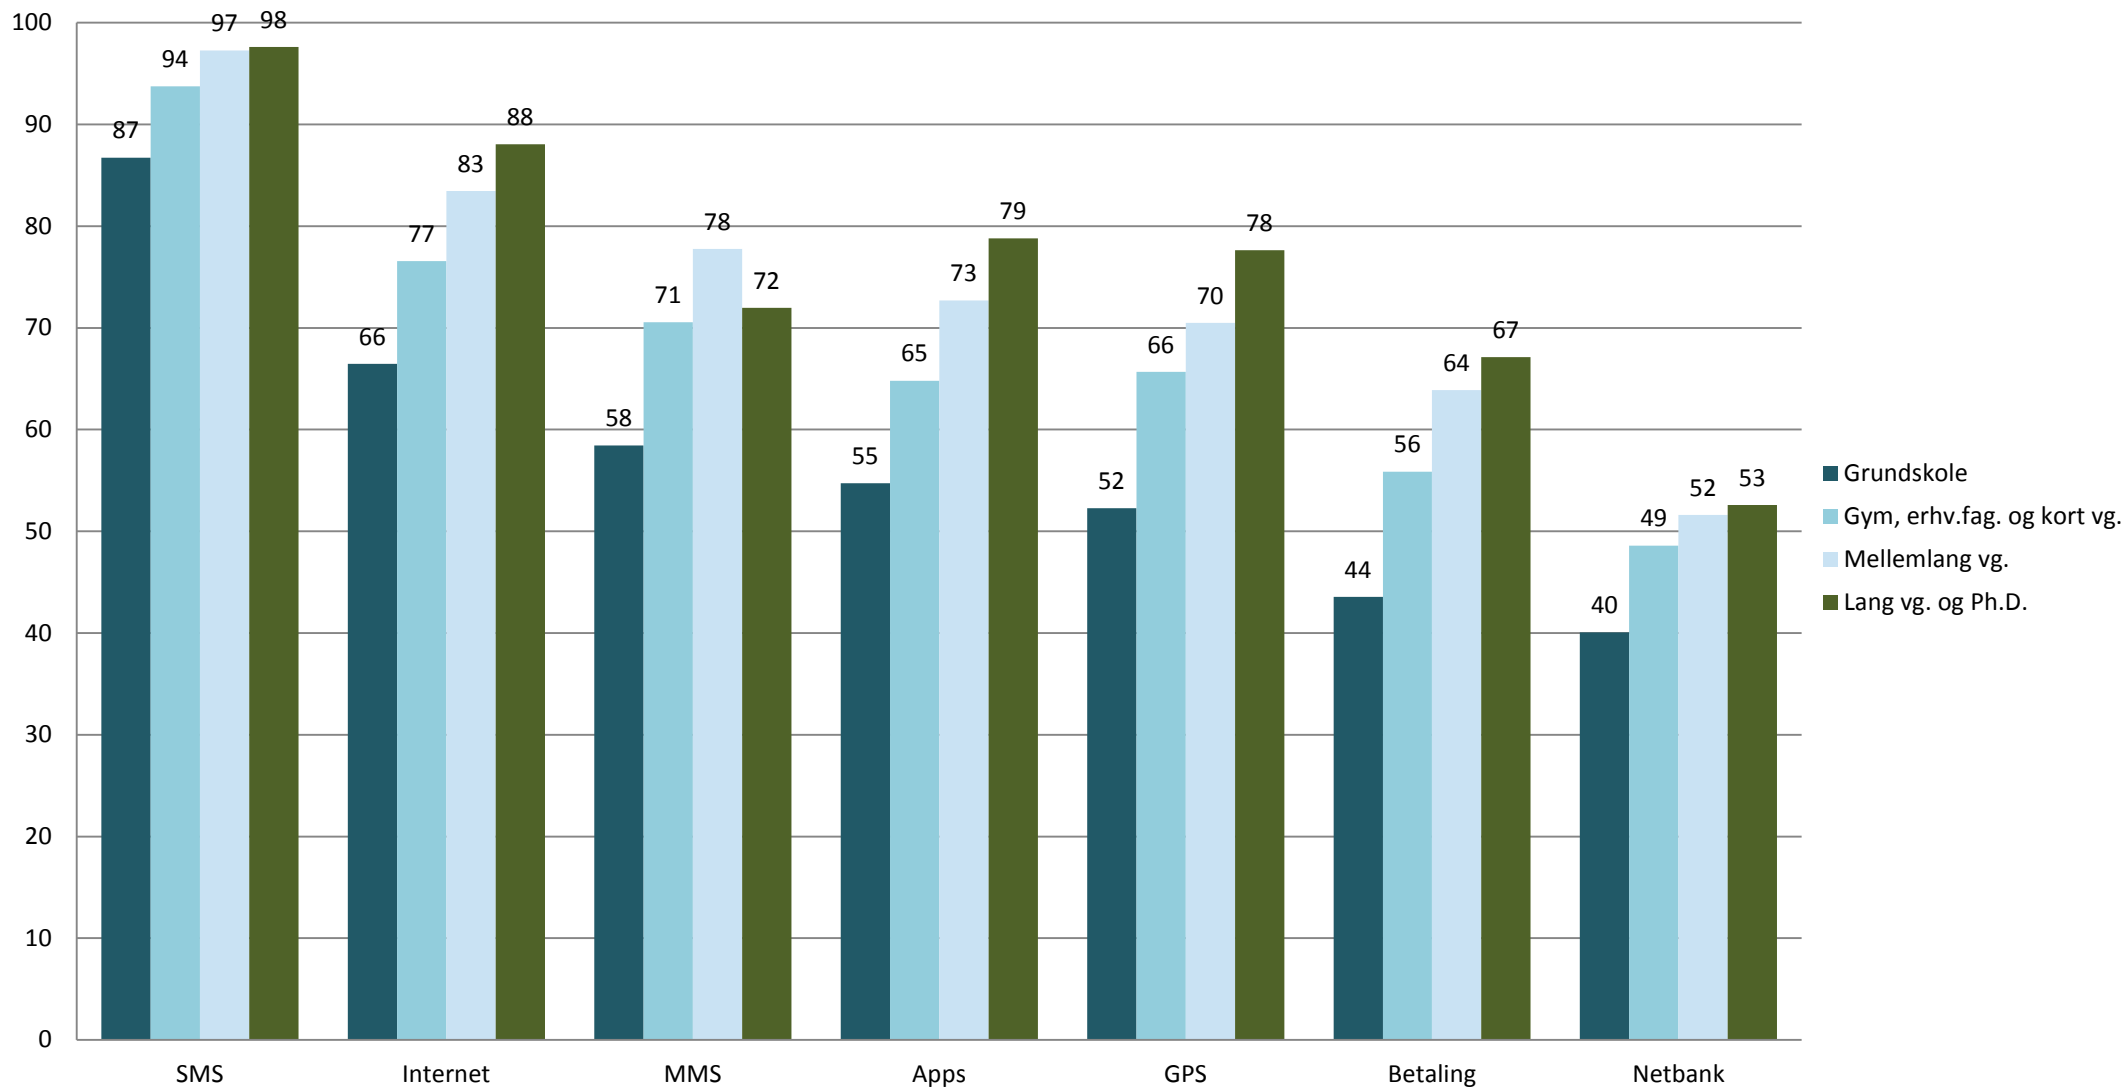

Andel af mobilbrugere (16-89 år) (%), der inden for de seneste tre måneder har brugt forskellige mobilfunktioner og -tjenester. 2015

Andel af mobilbrugere (16-89 år) (%), der inden for de seneste tre måneder har brugt forskellige mobilfunktioner og -tjenester. 2015

Kilde: Danmarks Statistik - It-anvendelse i befolkningen 2015

Data bearbejdet af Slots- og Kulturstyrelsen

Univers: Danske mobilbrugere 16-89 år

N = 4.776