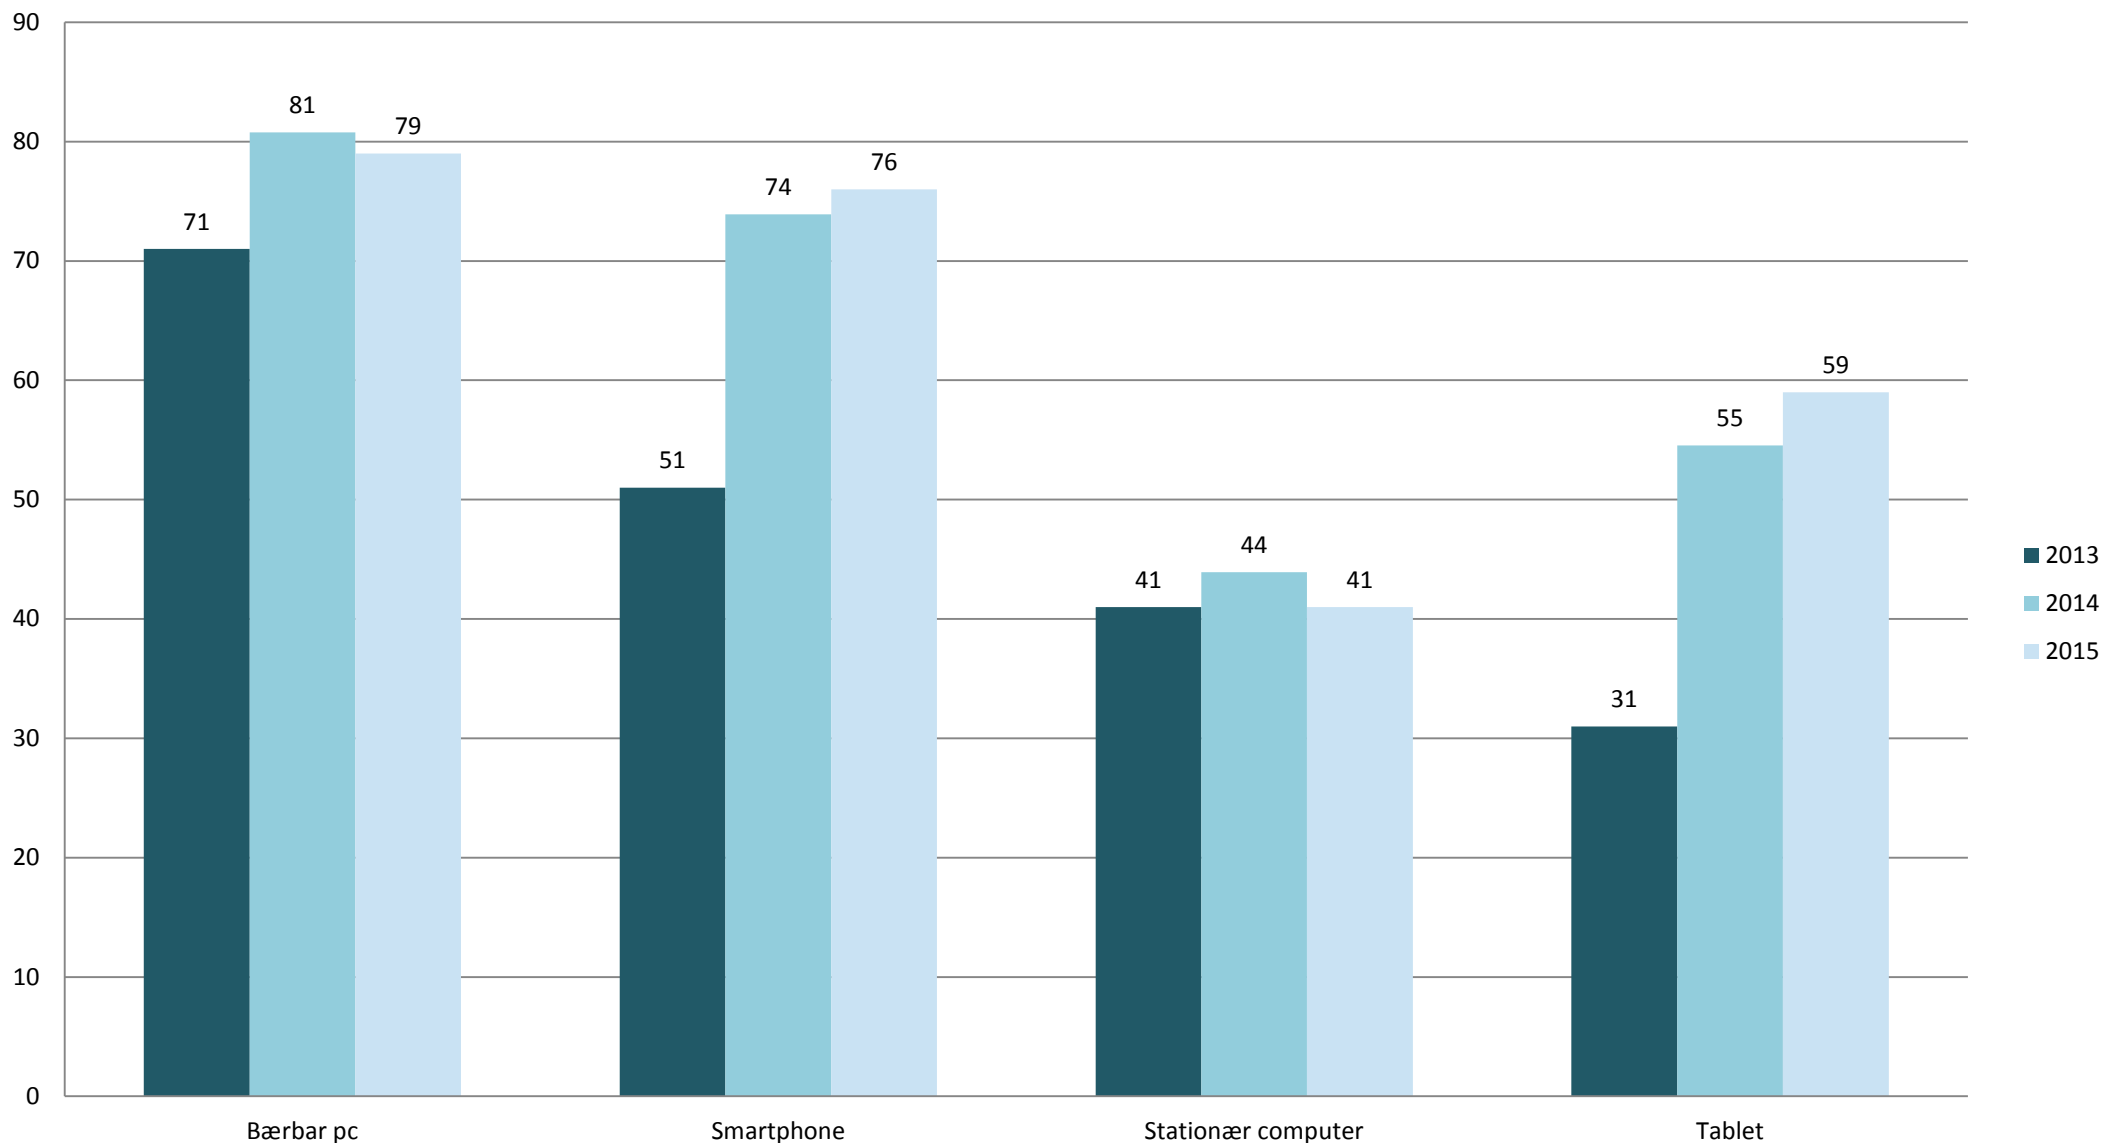

## Andel af den danske befolkning (16-89 år) (%), der har brugt forskellige typer af it-udstyr til internetadgang i hjemmet. 2013-2015

## Andel af den danske befolkning (16-89 år) (%), der har brugt forskellige typer af it-udstyr til internetadgang i hjemmet. 2013-2015

	2013	2014	2015
Bærbar pc	71	81	79
Smartphone	51	74	76
Stationær computer	41	44	41
Tablet	31	55	59

Kilde: Danmarks Statistik - It-anvendelse i befolkningen - 2013-2015 (særkørsel). Data bearbejdet af Kulturstyrelsen

Univers: Den danske befolkning 16-89 år.