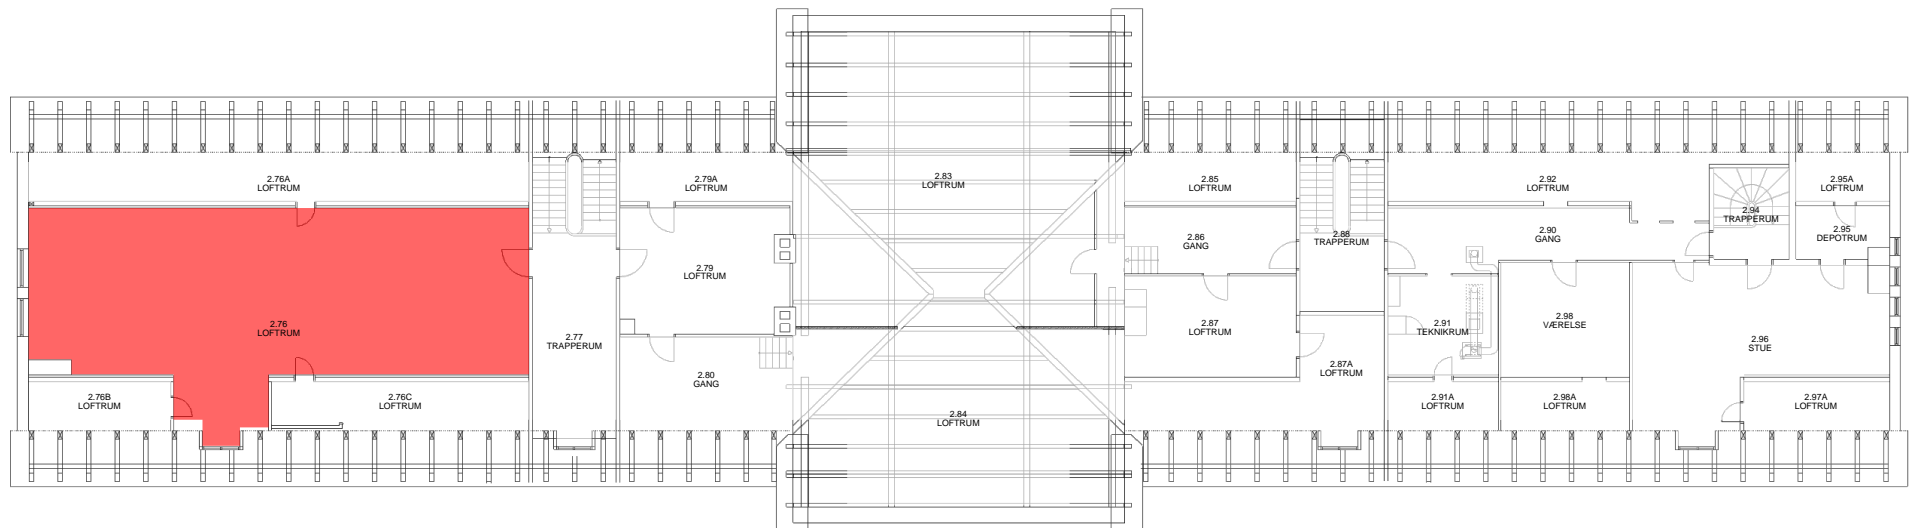

14 Hovedbygningen (Tidl. bygning 1) (Ejendom: 0319_Kronborg Slot og Anlæg)

Kronborg Slot og Anlæg , 3000 Helsingør
2. etage (Tagetage)

0 20 m