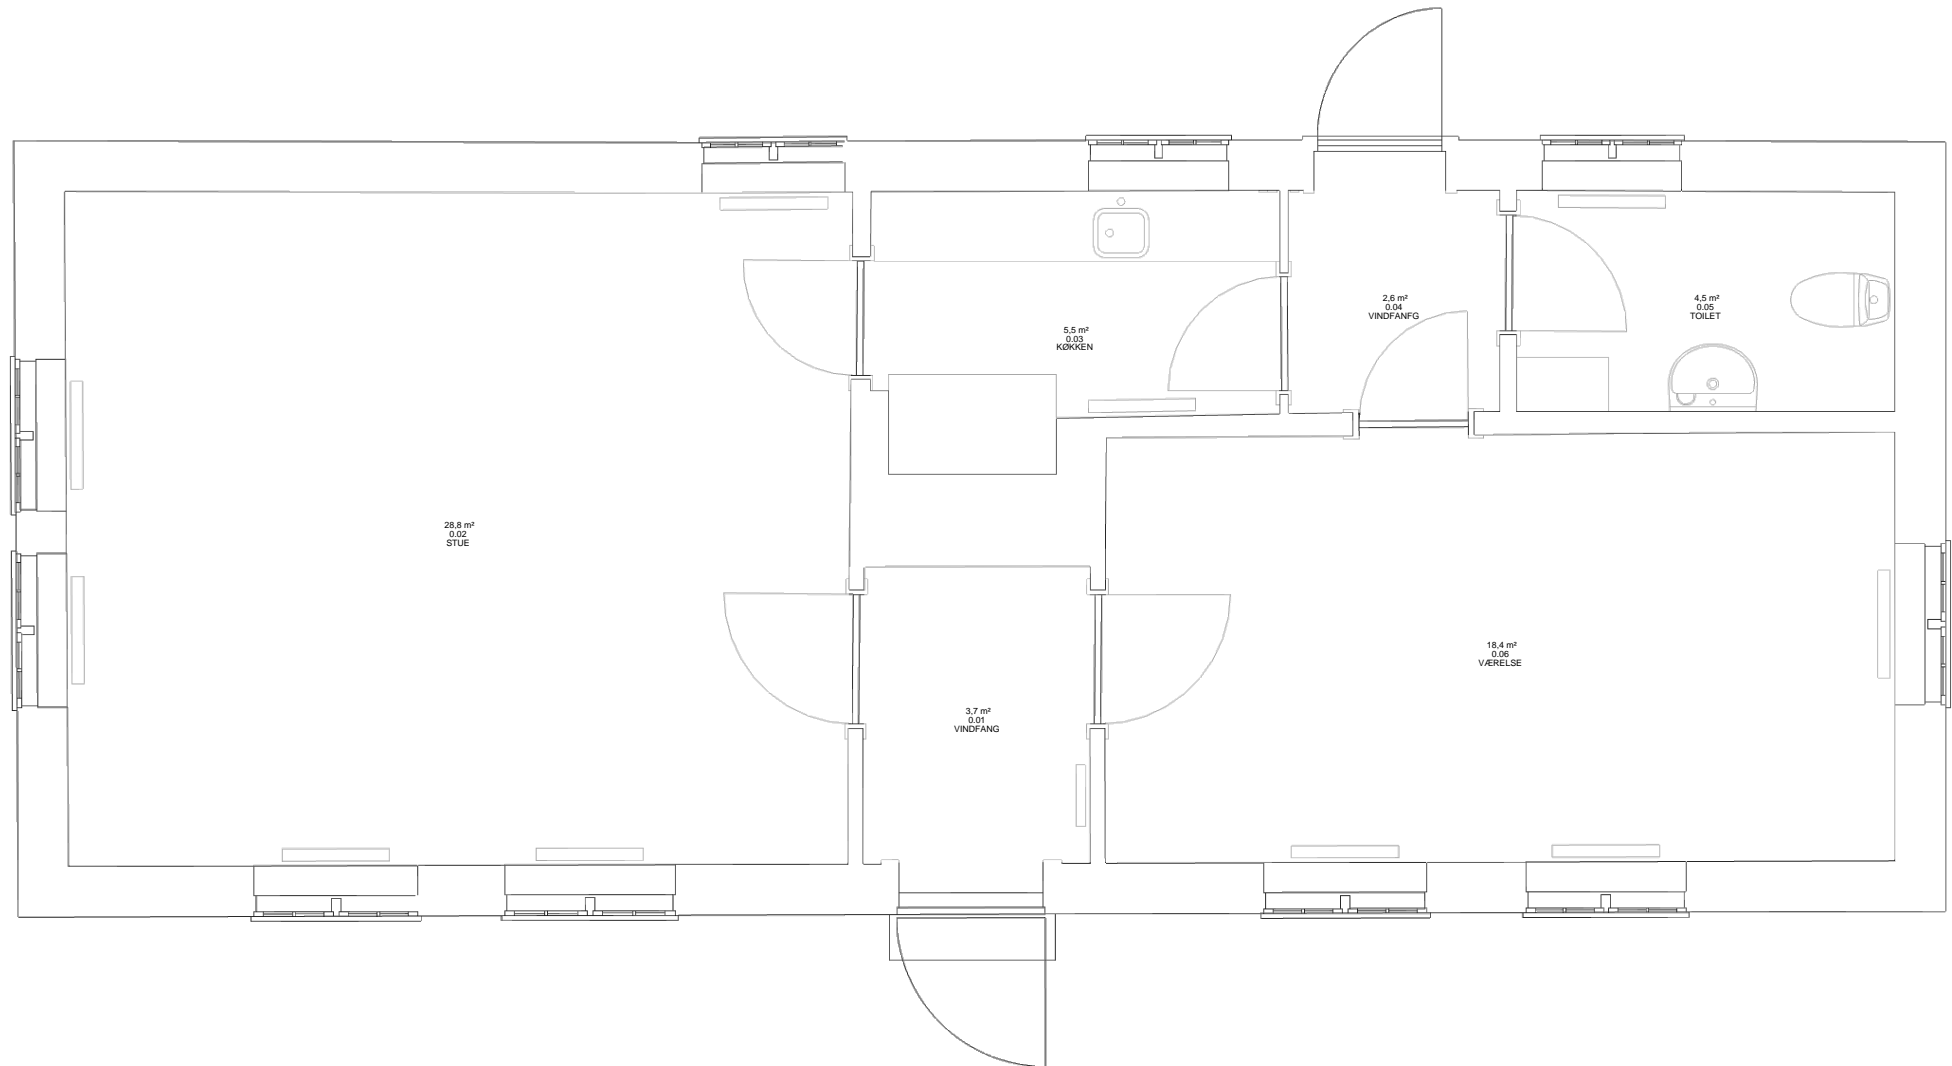

26 Rendelæggerhuset (Ejendom: 0312_Frederiksborg Slot og Have)

Rendelæggerbakken 3, 3400 Hillerød
Stuen

0 2 m