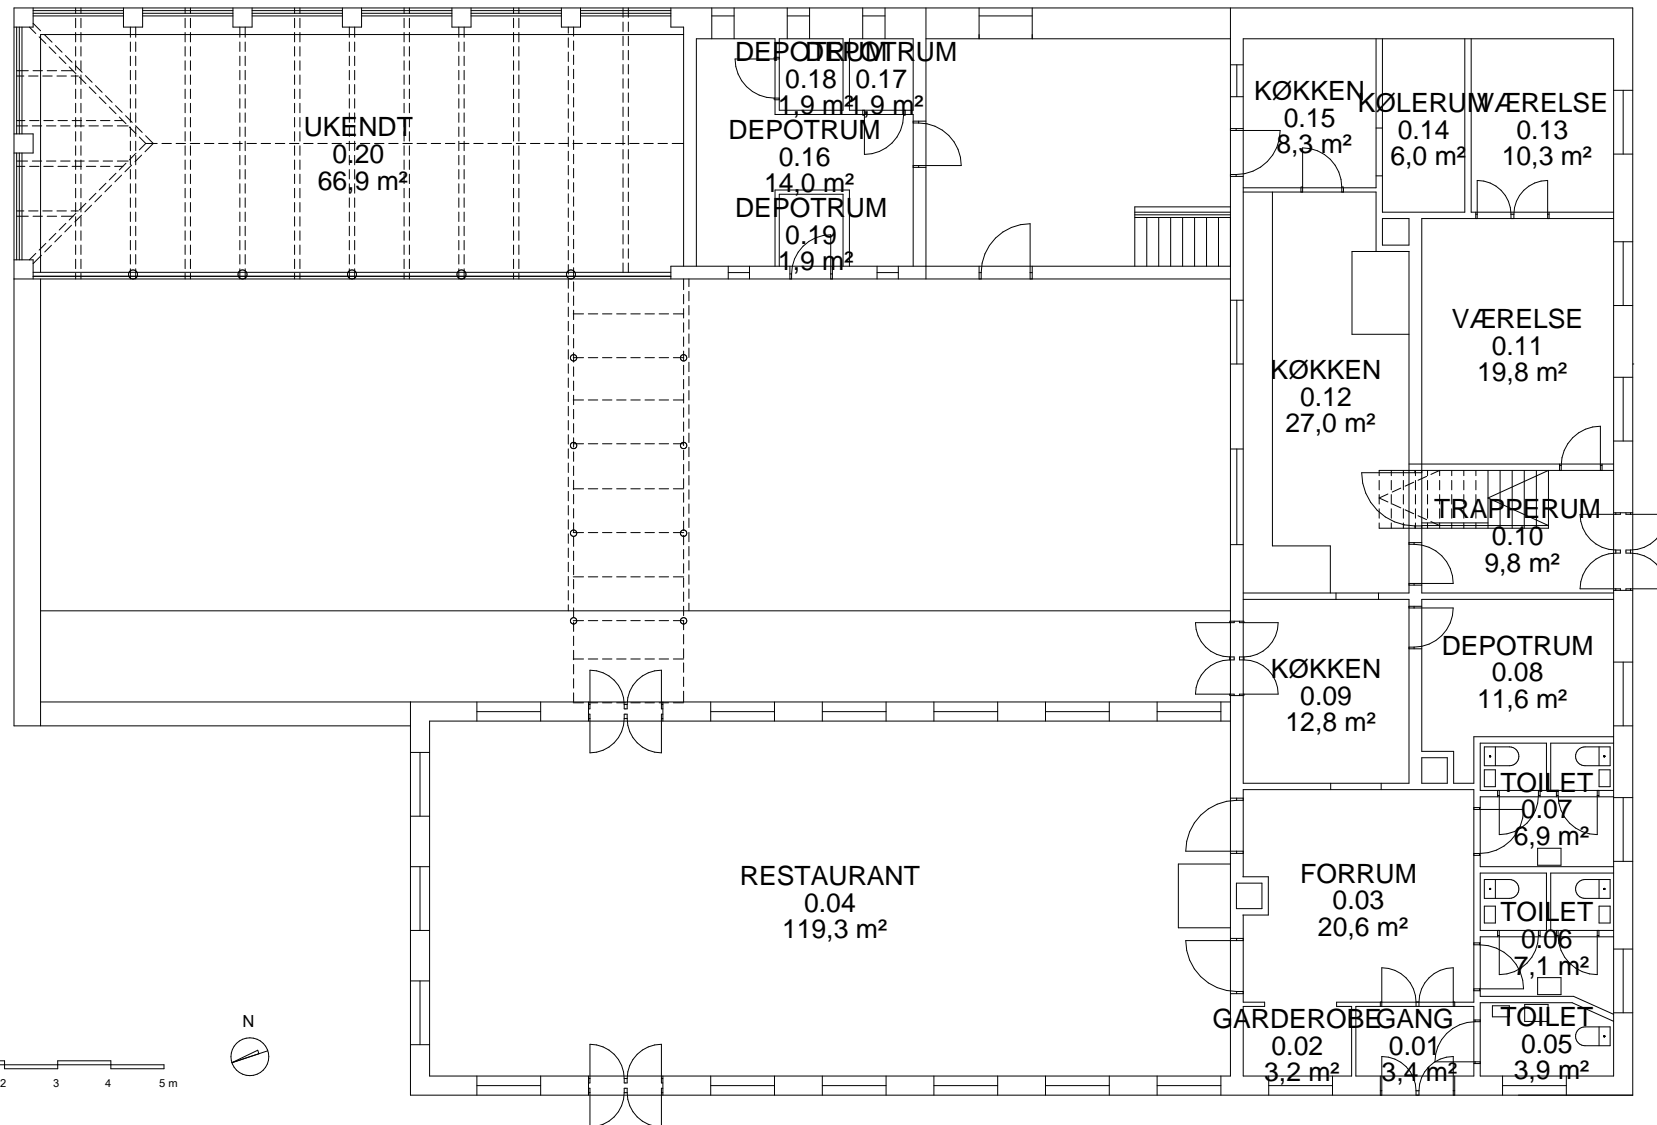

# 03 Traktørsted (Ejendom: 0327\_Spøttrup Borg og Have)

Borgen 6B, 7860 Spøttrup  
Stuen