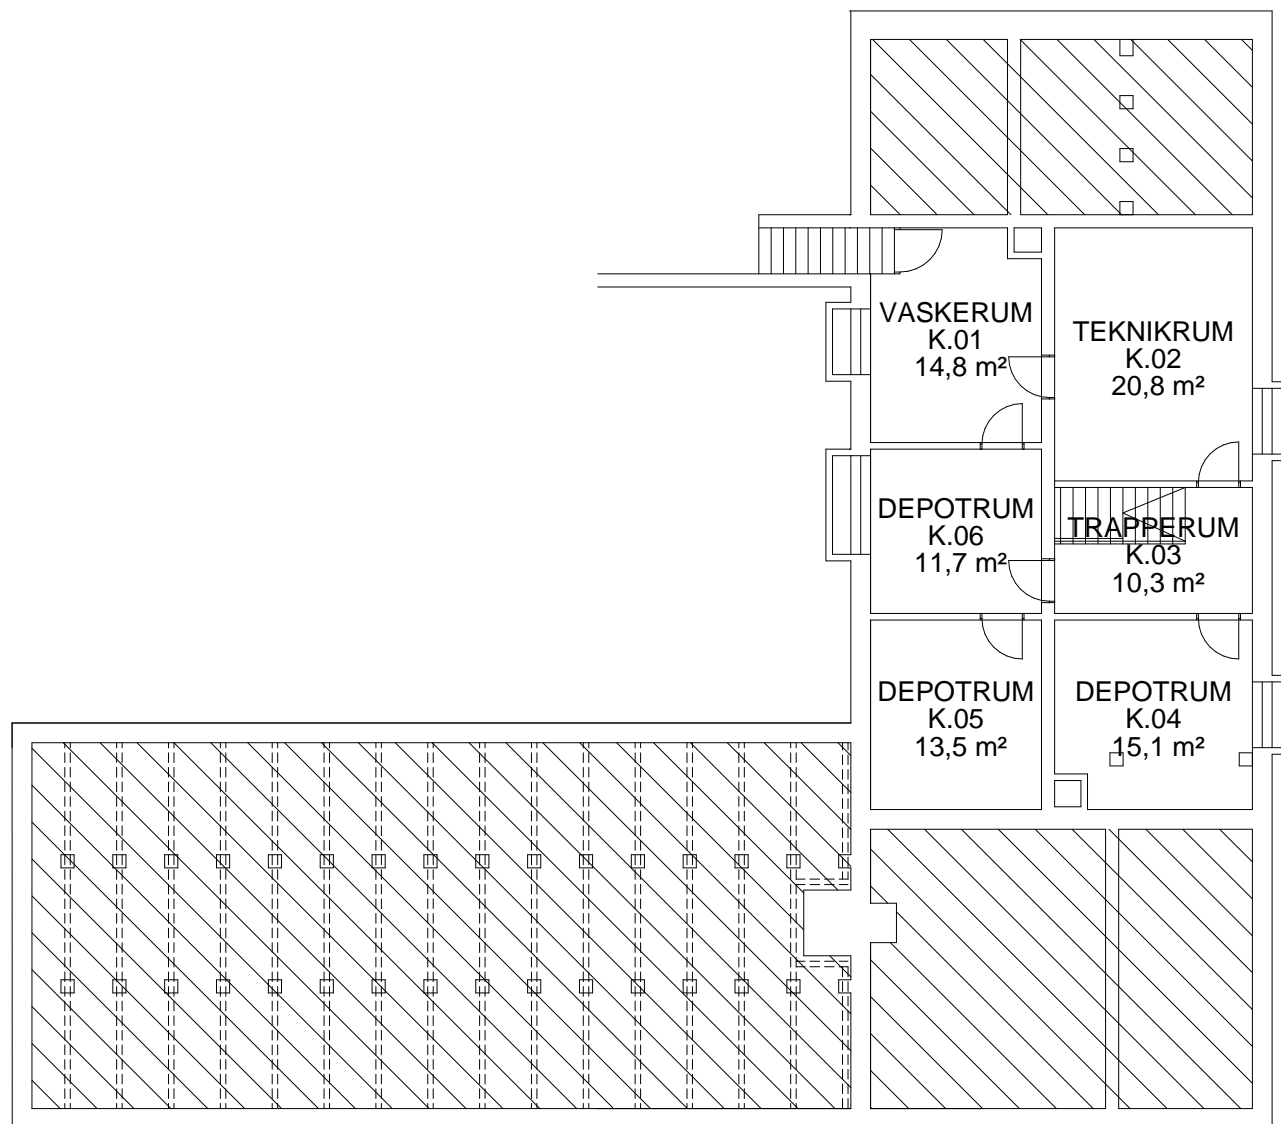

# 03 Traktørsted (Ejendom: 0327\_Spøttrup Borg og Have)

Borgen 6B, 7860 Spøttrup  
Stuen