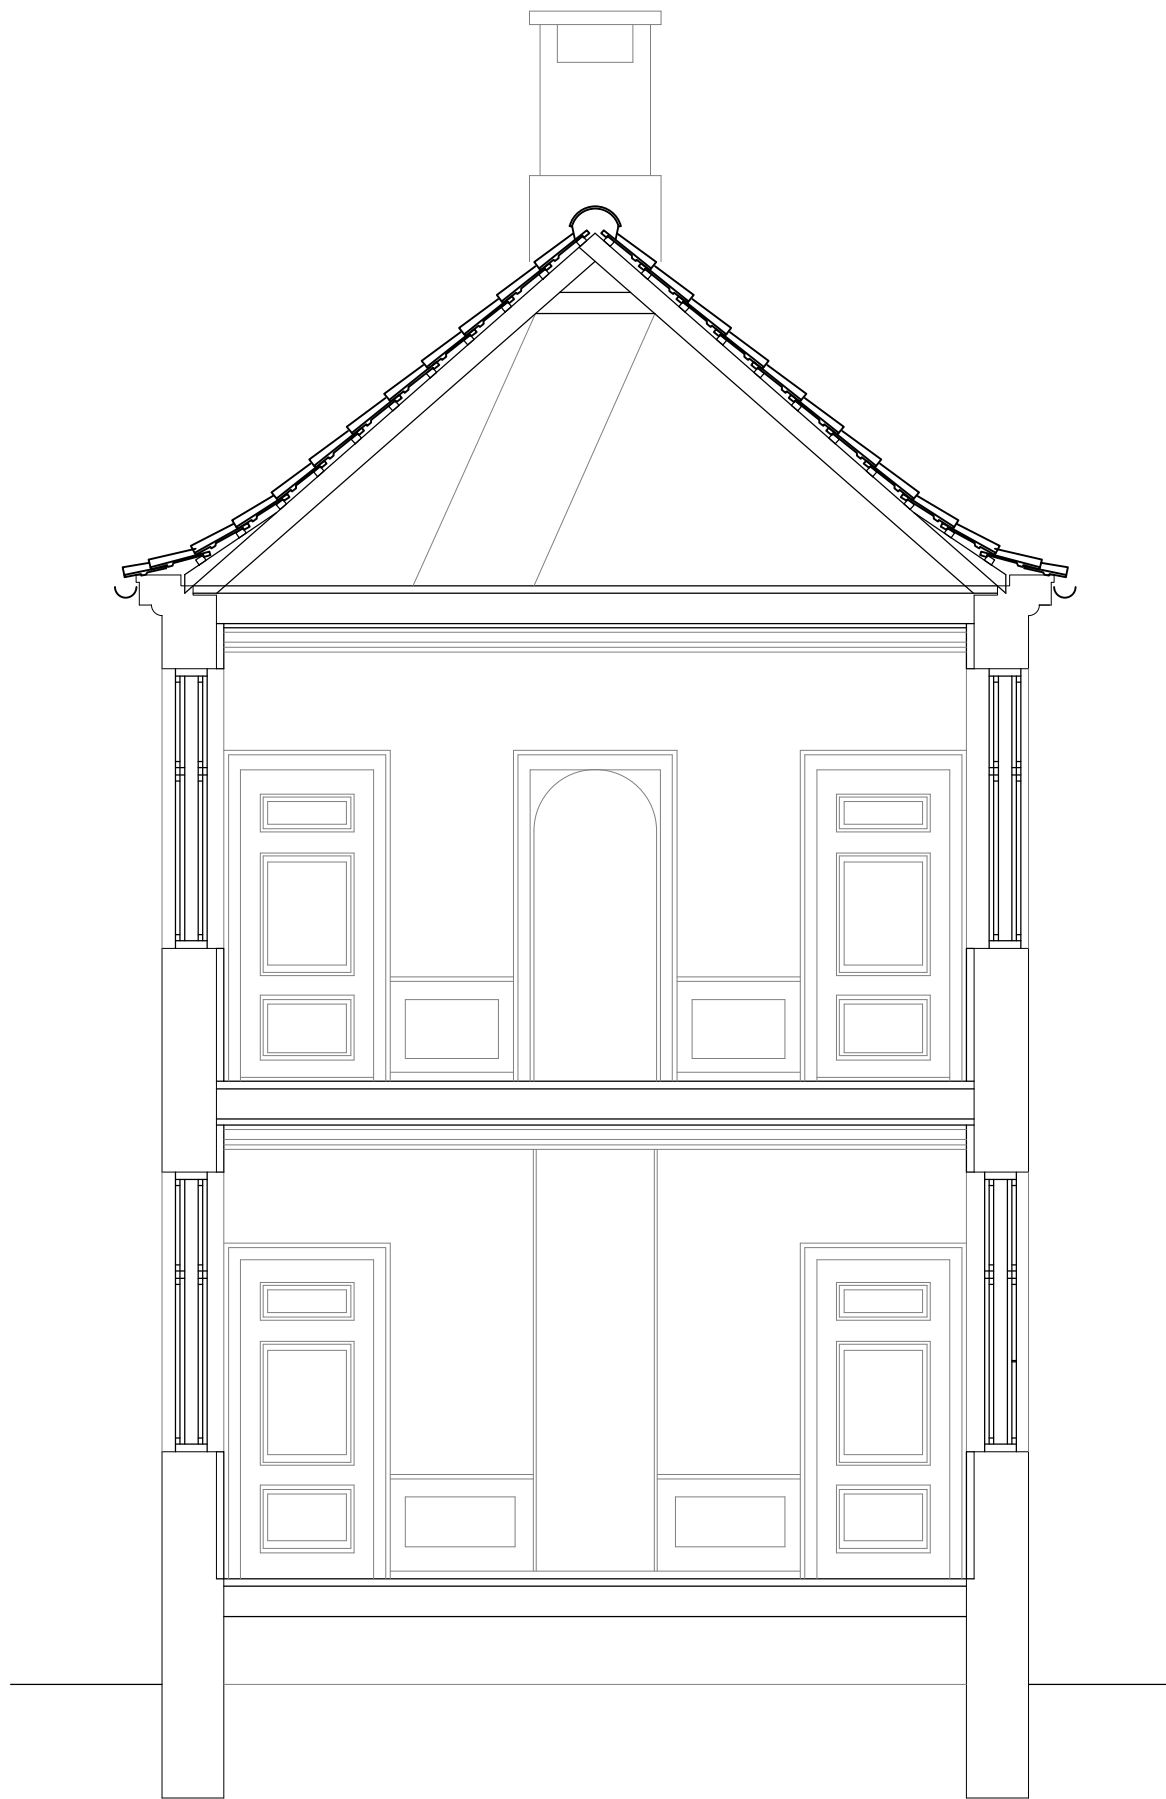

311_08_SA

Snit A-A

H.C. Andersens Boulevard 2
1553 København V
Tlf: 3395 4200
tegninger@slks.dk | slks.dk

IKKE MÅLFAST

311_08_SA

ARKIV TEGNING
0311 FREDERIKSBERG HAVE & SØNDERMARKEN
08 FASANGÅRDEN
SNIT A-A

MÅL: 1:50
DATO: 21.10.2013
TEGN.AF: ELANB
REV.AF: 30.08.2016 / OLM