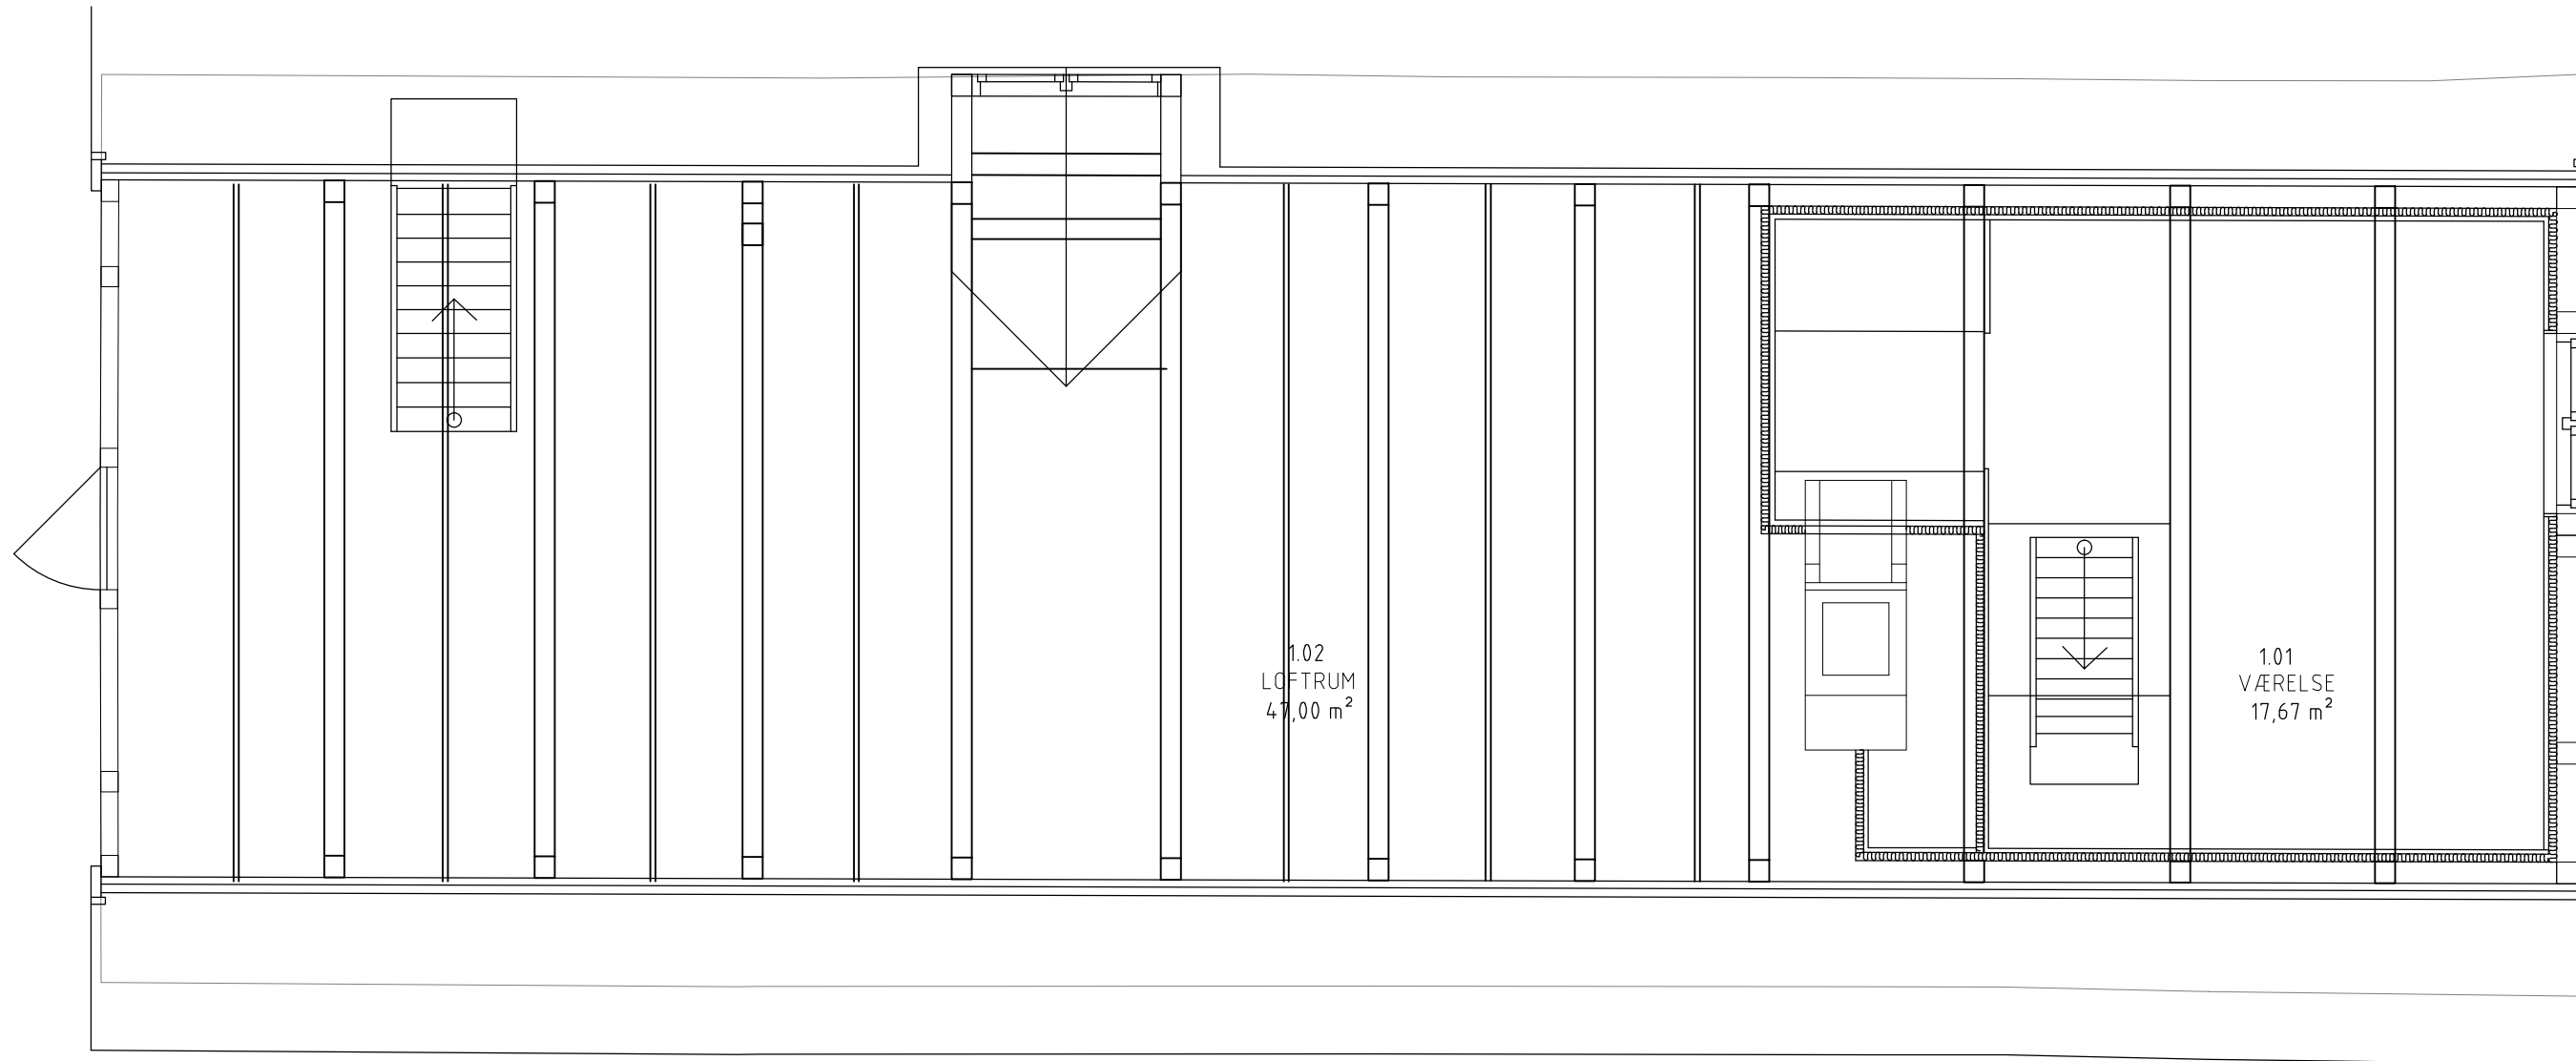

H.C. Andersens Boulevard 2
1553 København V
Tlf: 3395 4200
tegninger@slks.dk | slks.dk

IKKE MÅLFAST

311_07_01

ARKIV TEGNING
0311 FREDERIKSBERG HAVE & SØNDERMARKEN
07 FASANGÅRDEN-SIDEHUS
1.SAL

MÅL: 1:50
DATO: 21.10.2013
TEGN.AF: ELANB
REV.AF: 17.10.2016 / OLM