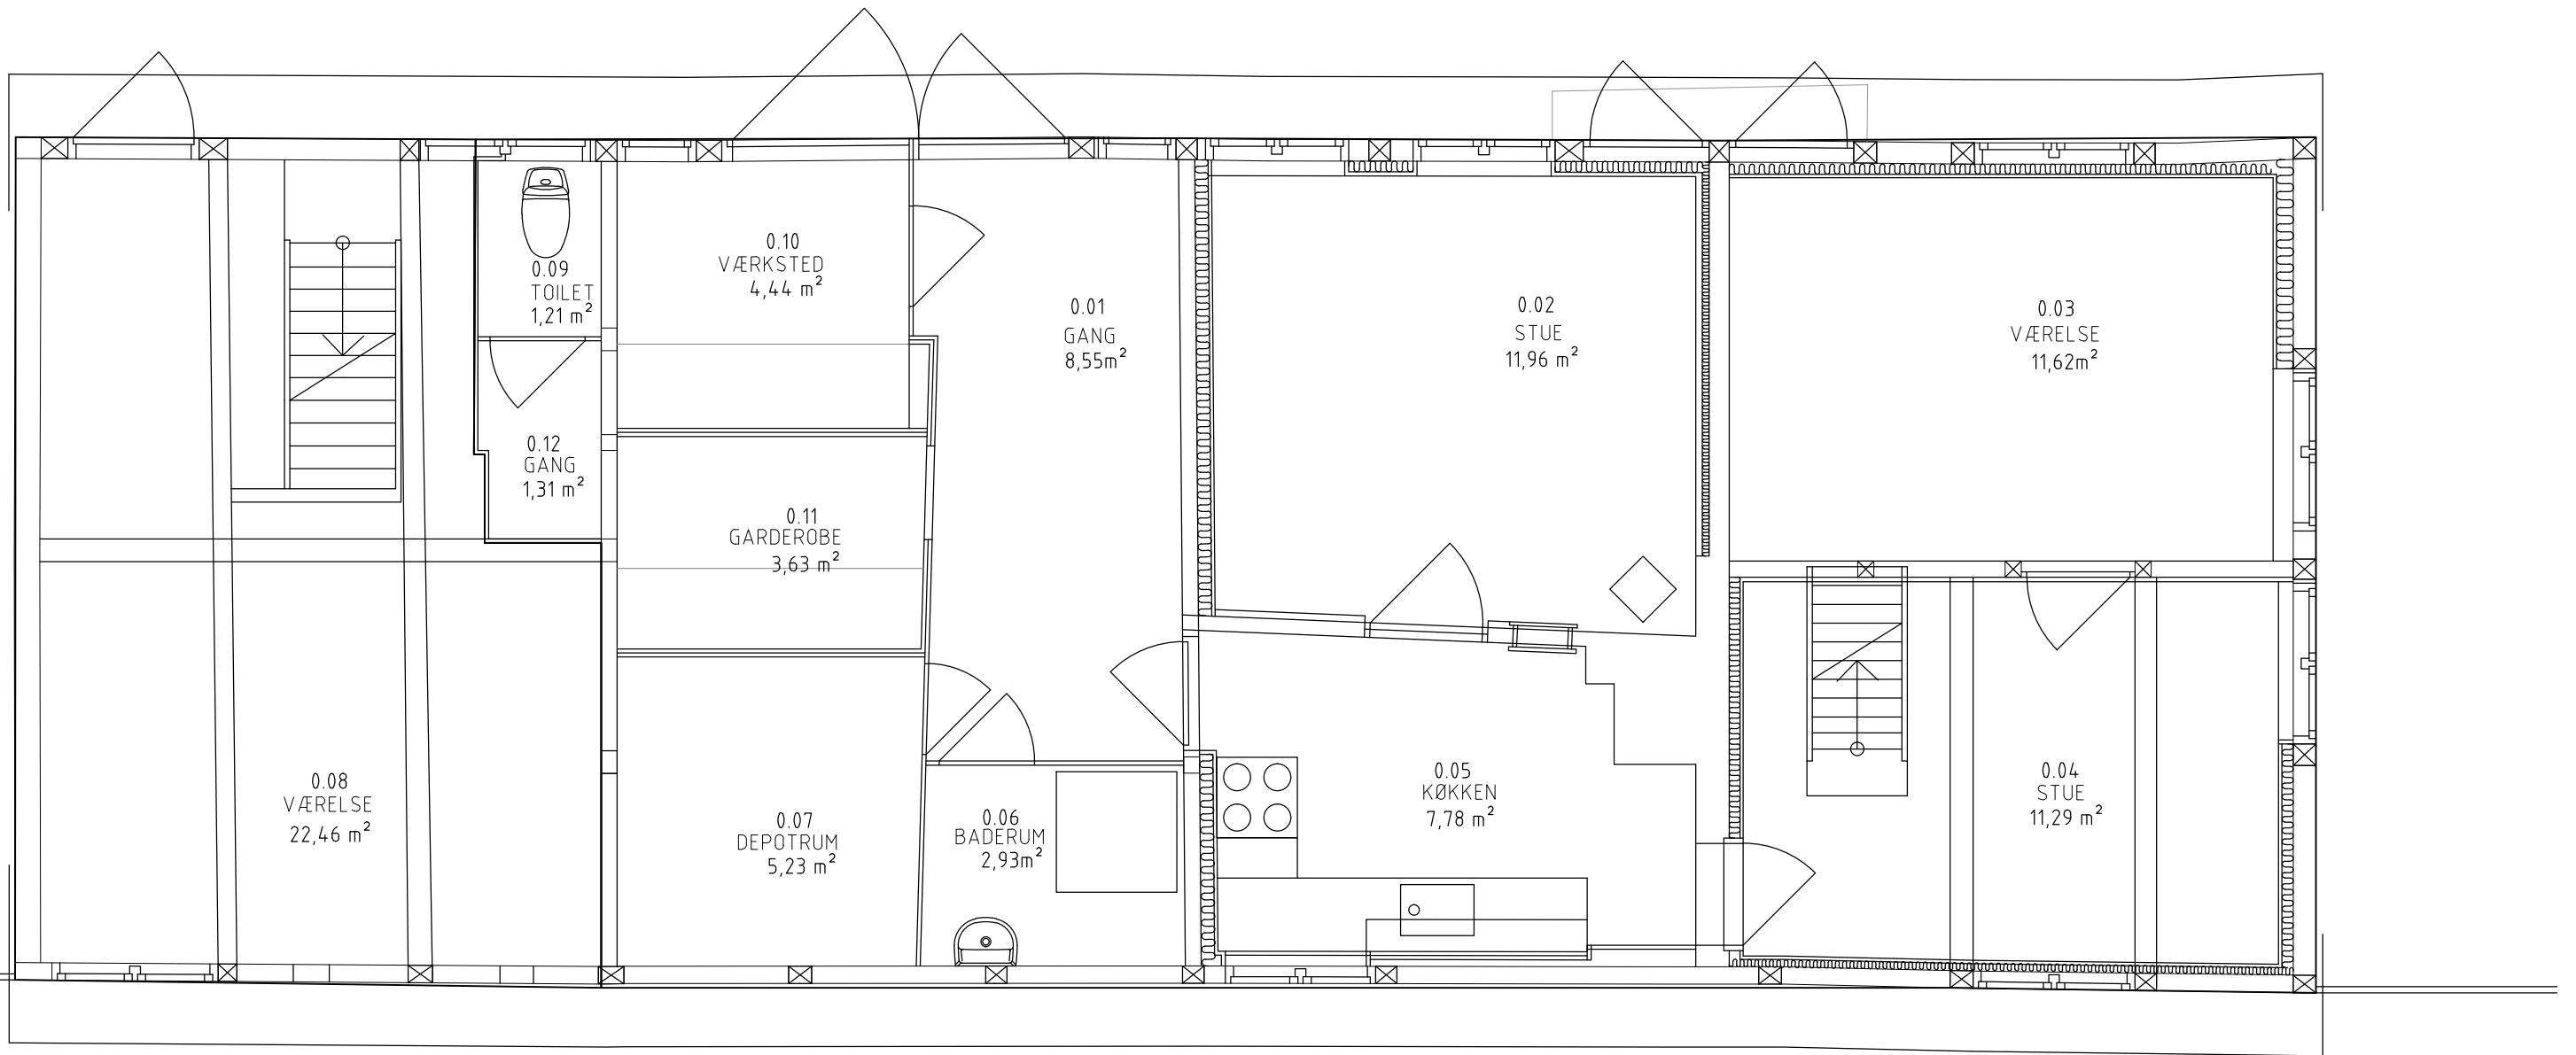

H.C. Andersens Boulevard 2
1553 København V
Tlf: 3395 4200
tegninger@slks.dk | slks.dk

IKKE MÅLFAST

311_07_00

ARKIV TEGNING
0311 FREDERIKSBERG HAVE & SØNDERMARKEN
07 FASANGÅRDEN-SIDEHUS
STUEPLAN

MÅL: 1:50
DATO: 21.10.2013
TEGN.AF: ELANB
REV.AF: 17.10.2016 / OLM