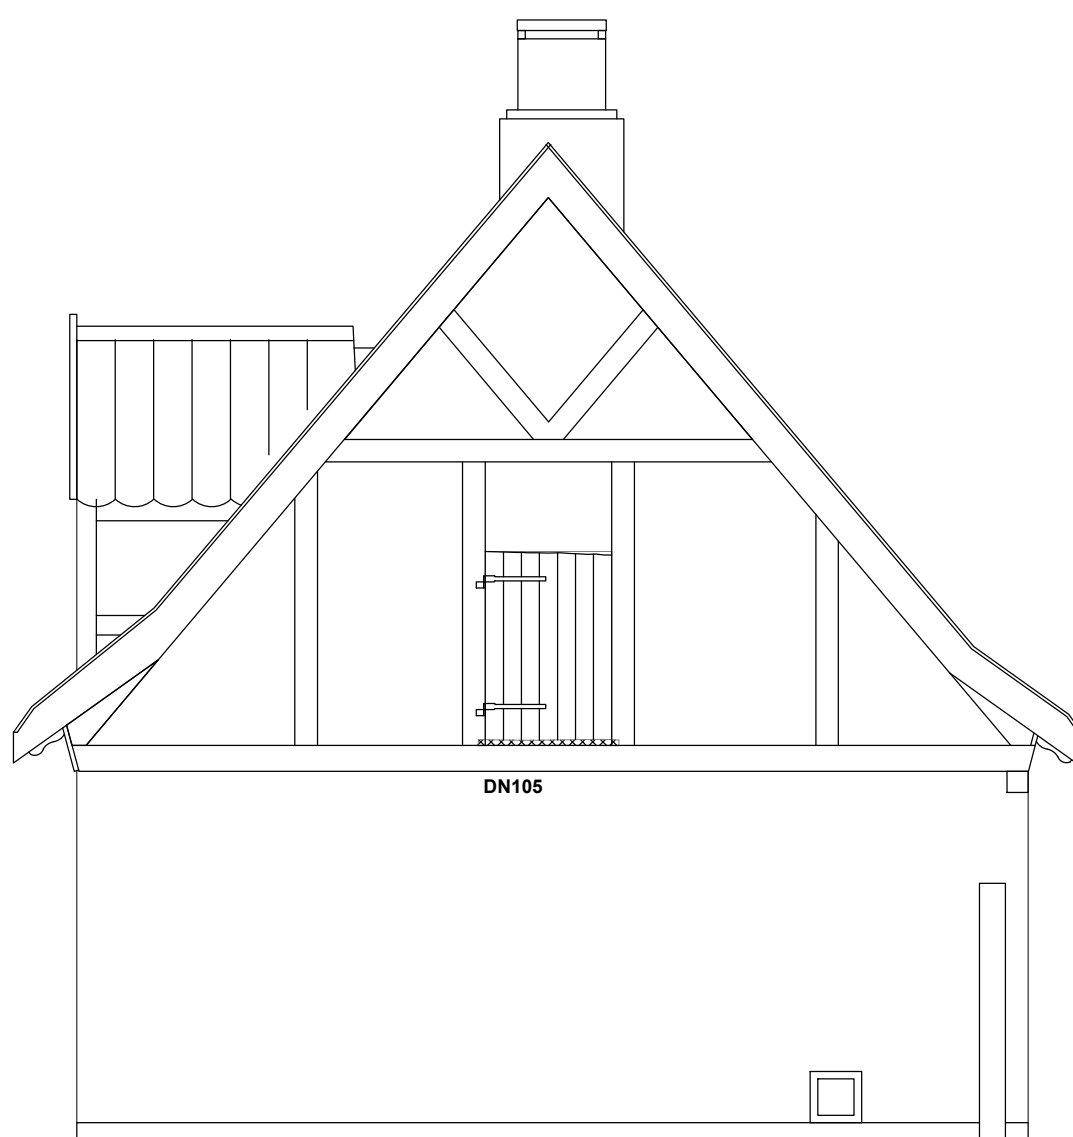

311_07_FN

H.C. Andersens Boulevard 2
1553 København V
Tlf: 3395 4200
tegninger@slks.dk | slks.dk

IKKE MÅLFAST

311_07_FN

ARKIV TEGNING
0311 FREDERIKSBERG HAVE & SØNDERMARKEN
07 FASANGÅRDEN-SIDEHUS
FACADE MOD NORD

MÅL: 1:50
DATO: 21.10.2013
TEGN.AF: ELANB
REV.AF: 30.08.2016 / OLM