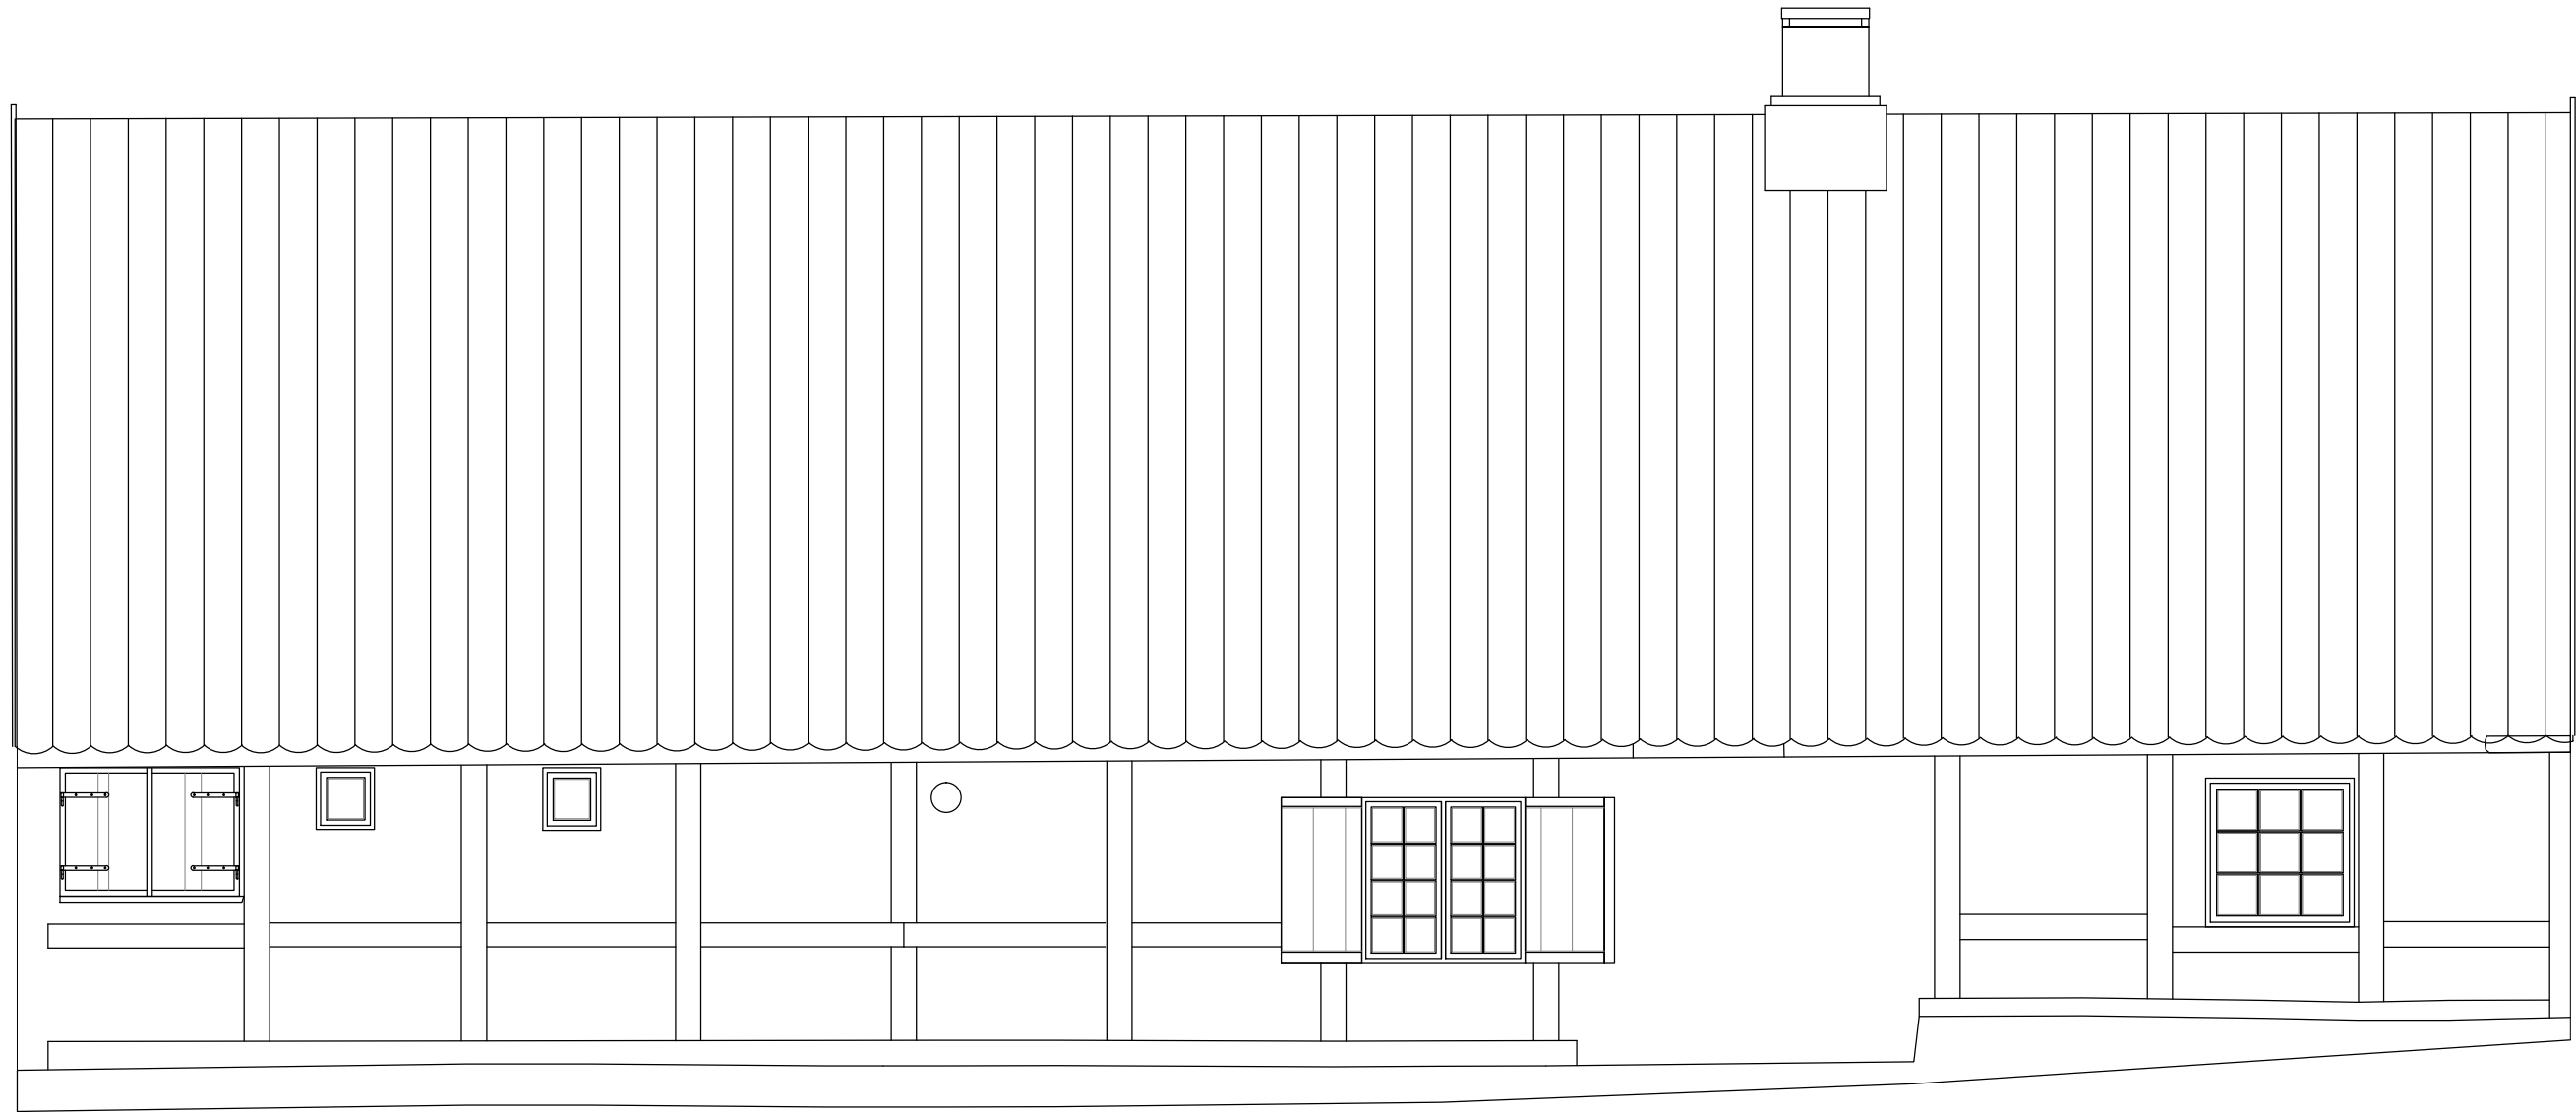

MÅL: 1:100  
DATO: 21.10.2013  
TEGN.AF: ELANB  
REV.AF: 30.08.2016 / OLM

H.C. Andersens Boulevard 2  
1553 København V  
Tlf: 3395 4200  
tegninger@slks.dk | slks.dk

IKKE MÅLFAST

311\_07\_FØ

**ARKIV TEGNING**  
0311 FREDERIKSBERG HAVE & SØNDERMARKEN  
07 FASANGÅRDEN-SIDEHUS  
FACADE MOD ØST

MÅL: 1:50  
DATO: 21.10.2013  
TEGN.AF: ELANB  
REV.AF: 30.08.2016 / OLM

H.C. Andersens Boulevard 2  
1553 København V  
Tlf: 3395 4200  
tegninger@slks.dk | slks.dk

IKKE MÅLFAST

311\_07\_FV

**ARKIV TEGNING**  
0311 FREDERIKSBERG HAVE & SØNDERMARKEN  
07 FASANGÅRDEN-SIDEHUS  
FACADE MOD VEST