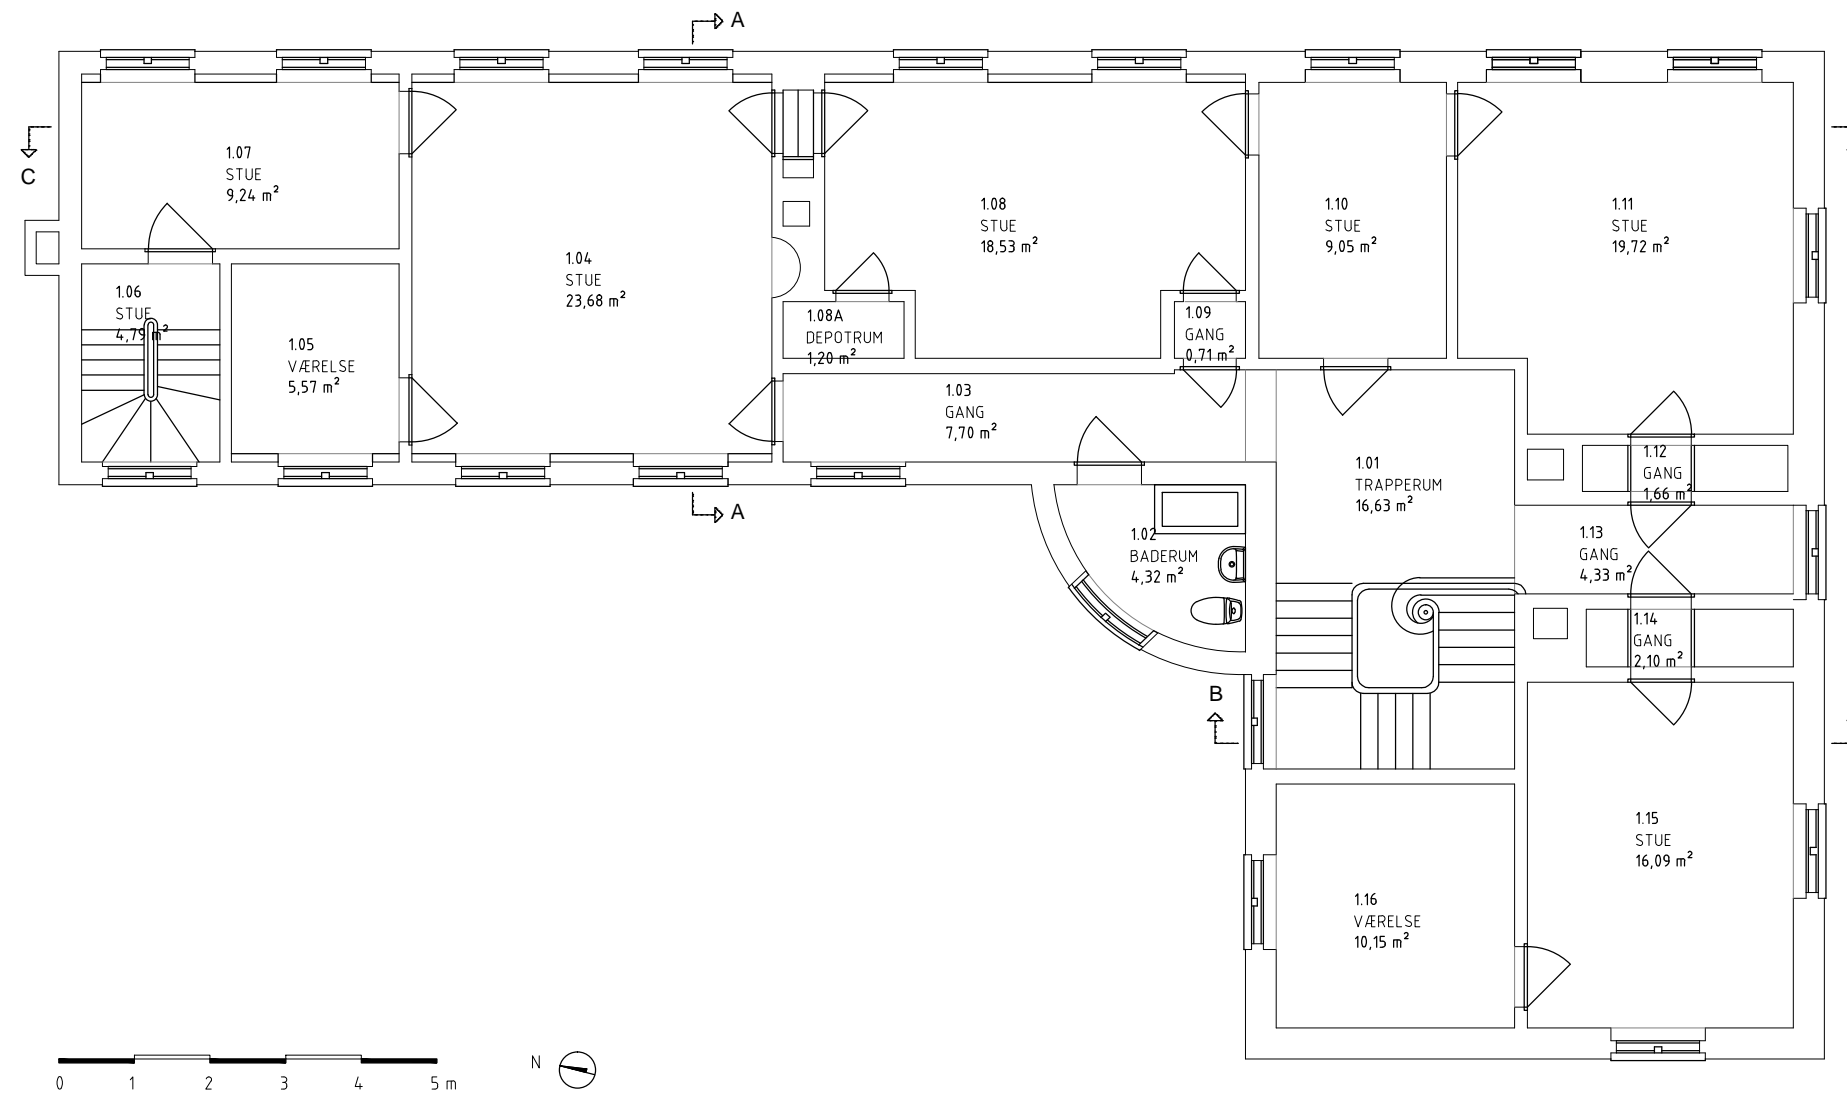

H.C. Andersens Boulevard 2
1553 København V
Tlf: 3395 4200
tegninger@slks.dk | slks.dk

IKKE MÅLFAST

311_08_01

ARKIV TEGNING
0311 FREDERIKSBERG HAVE & SØNDERMARKEN
08 FASANGÅRDEN
1.SAL

MÅL: 1:100
DATO: 21.10.2013
TEGN.AF: ELANB
REV.AF: 30.08.2016 / OLM