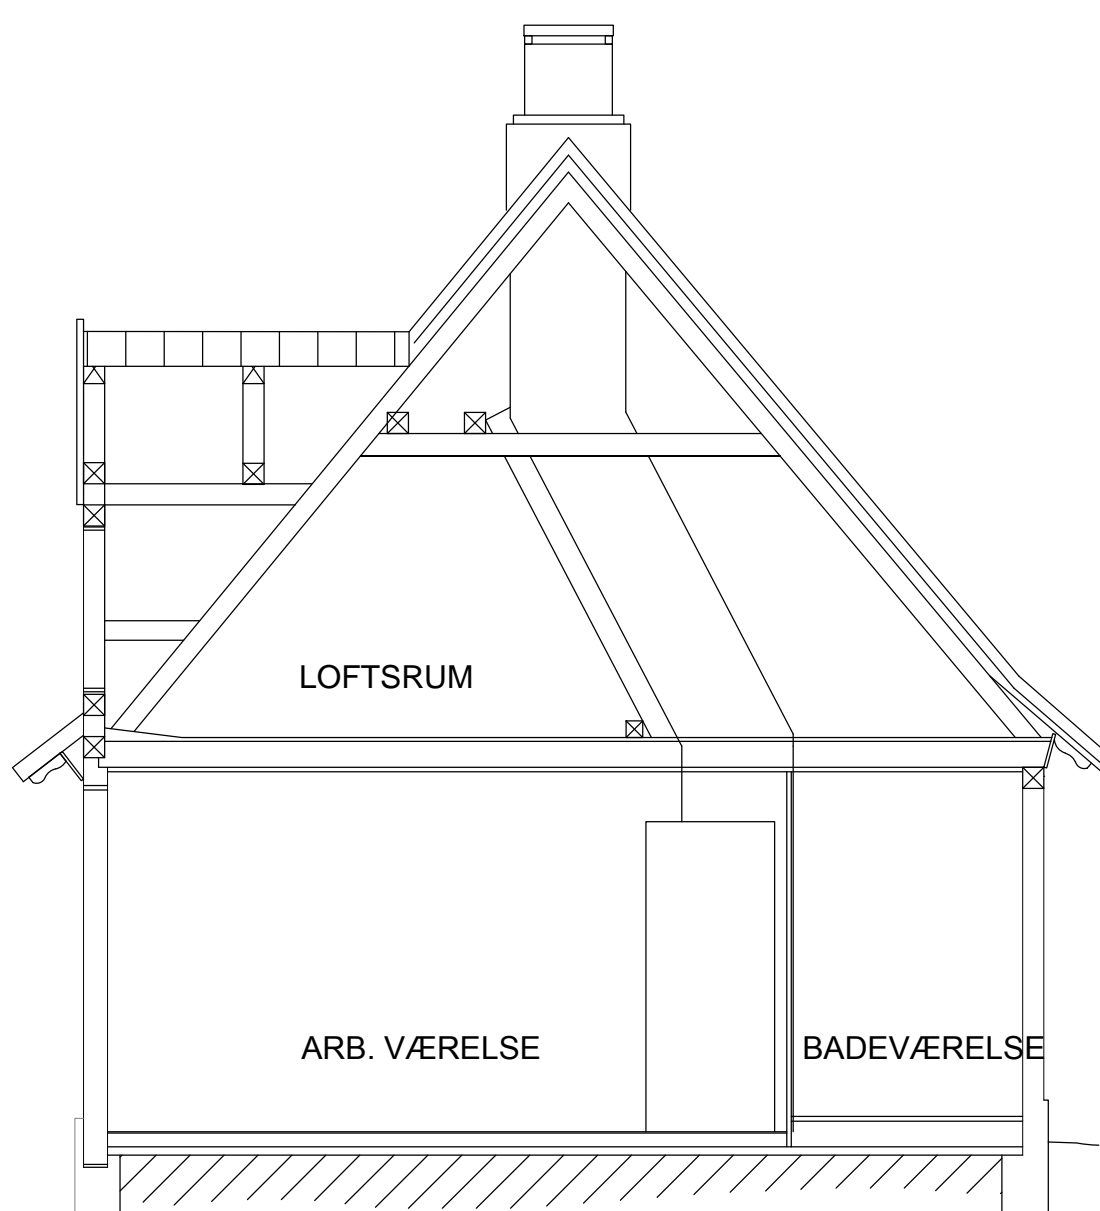

311_07_SA

Snit A-A

Tegningen er orienterende, afvigelser fra rette linjer er ikke indtegnet

H.C. Andersens Boulevard 2
1553 København V
Tlf: 3395 4200
tegninger@slks.dk | slks.dk

IKKE MÅLFAST

311_07_SA

ARKIV TEGNING
0311 FREDERIKSBERG HAVE & SØNDERMARKEN
07 FASANGÅRDEN-SIDEHUS
SNIT A-A

MÅL: 1:50
DATO: 21.10.2013
TEGN.AF: ELANB
REV.AF: 30.08.2016 / OLM