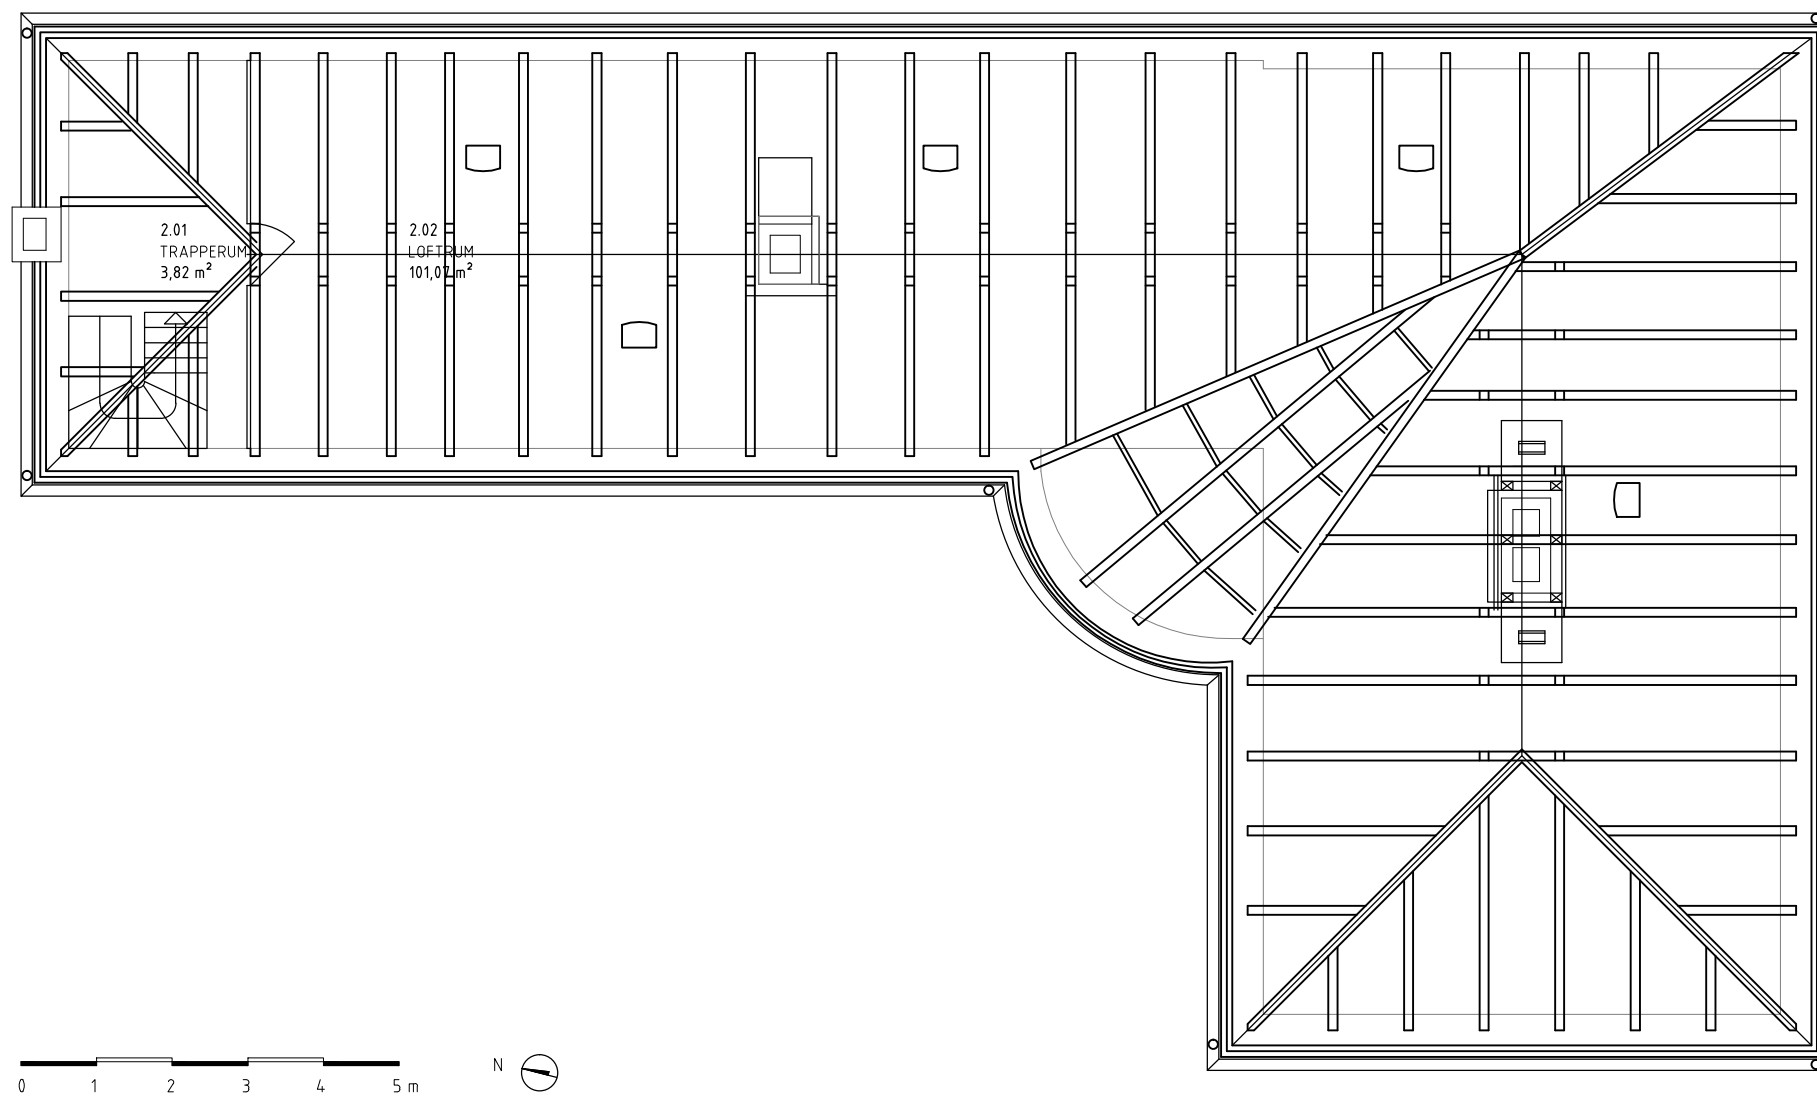

H.C. Andersens Boulevard 2
1553 København V
Tlf: 3395 4200
tegninger@slks.dk | slks.dk

IKKE MÅLFAST

311_08_02

ARKIV TEGNING
0311 FREDERIKSBERG HAVE & SØNDERMARKEN
08 FASANGÅRDEN
2.SAL, LOFTPLAN

MÅL: 1:100
DATO: 21.10.2013
TEGN.AF: ELANB
REV.AF: 30.08.2016 / OLM