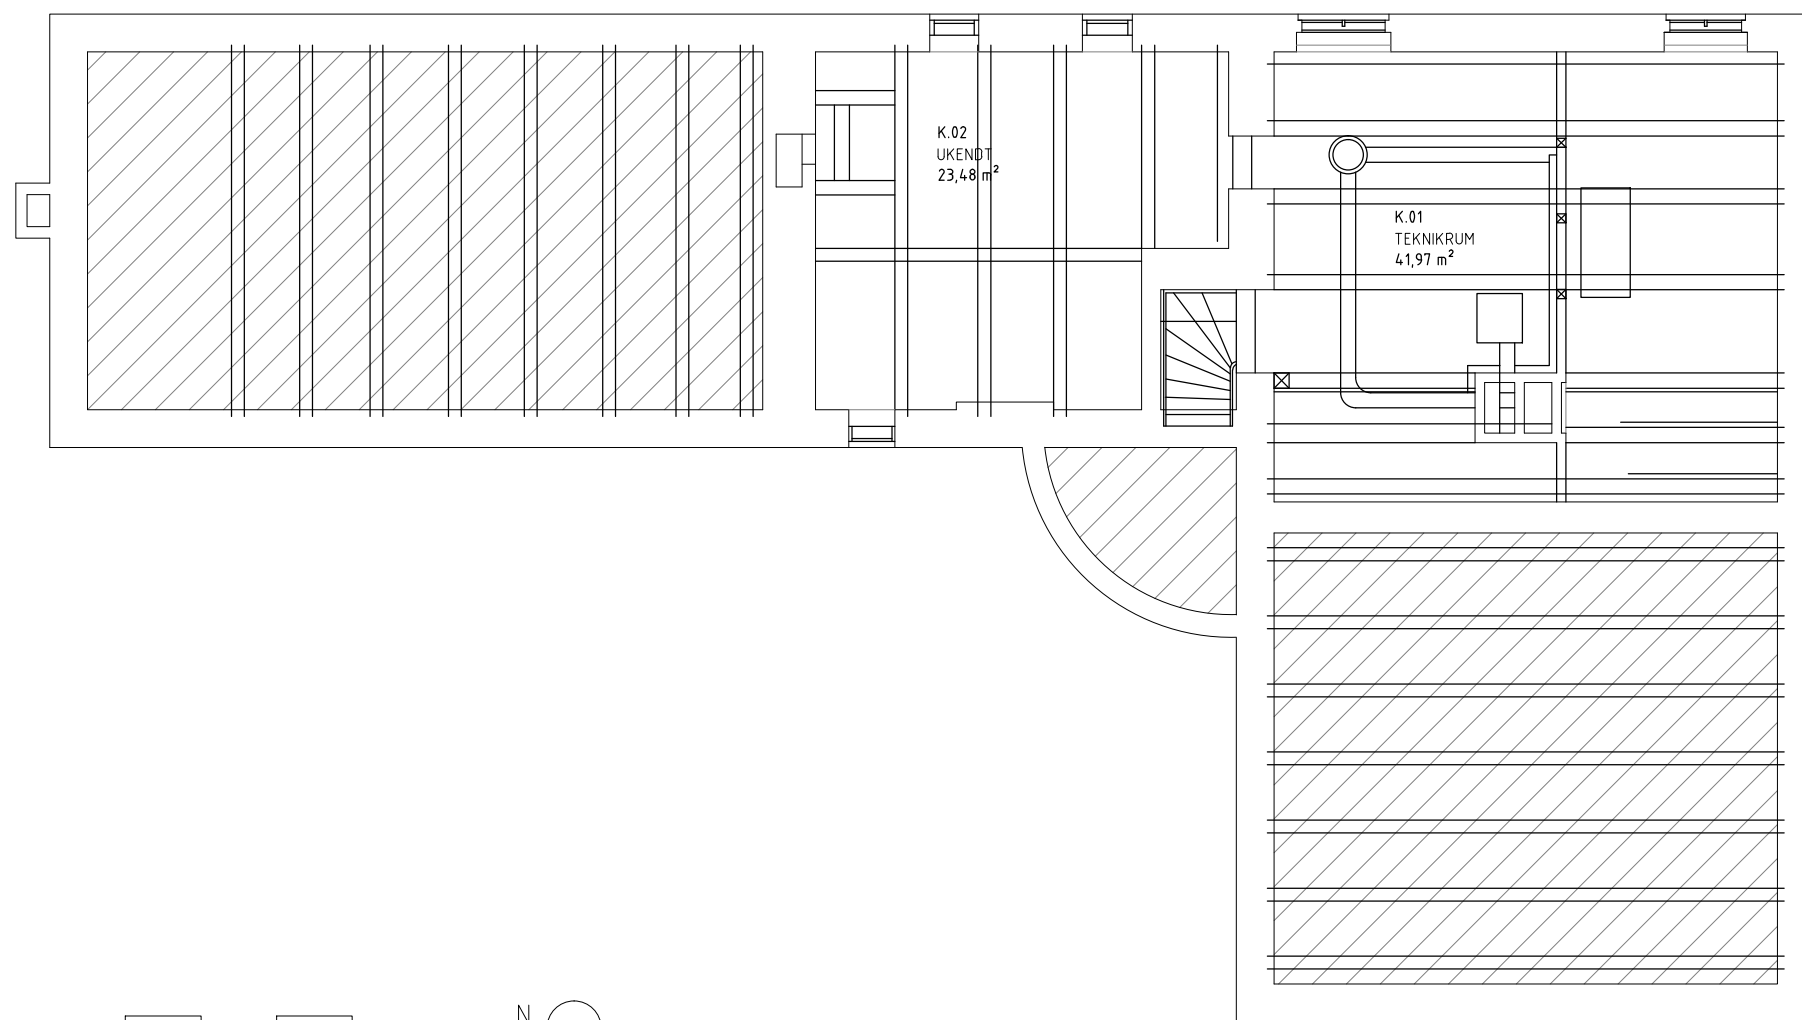

H.C. Andersens Boulevard 2
1553 København V
Tlf: 3395 4200
tegninger@slks.dk | slks.dk

IKKE MÅLFAST

311_08_K

ARKIV TEGNING
0311 FREDERIKSBERG HAVE & SØNDERMARKEN
08 FASANGÅRDEN
KÆLDERPLAN

MÅL: 1:100
DATO: 21.10.2013
TEGN.AF: ELANB
REV.AF: 30.08.2016 / OLM