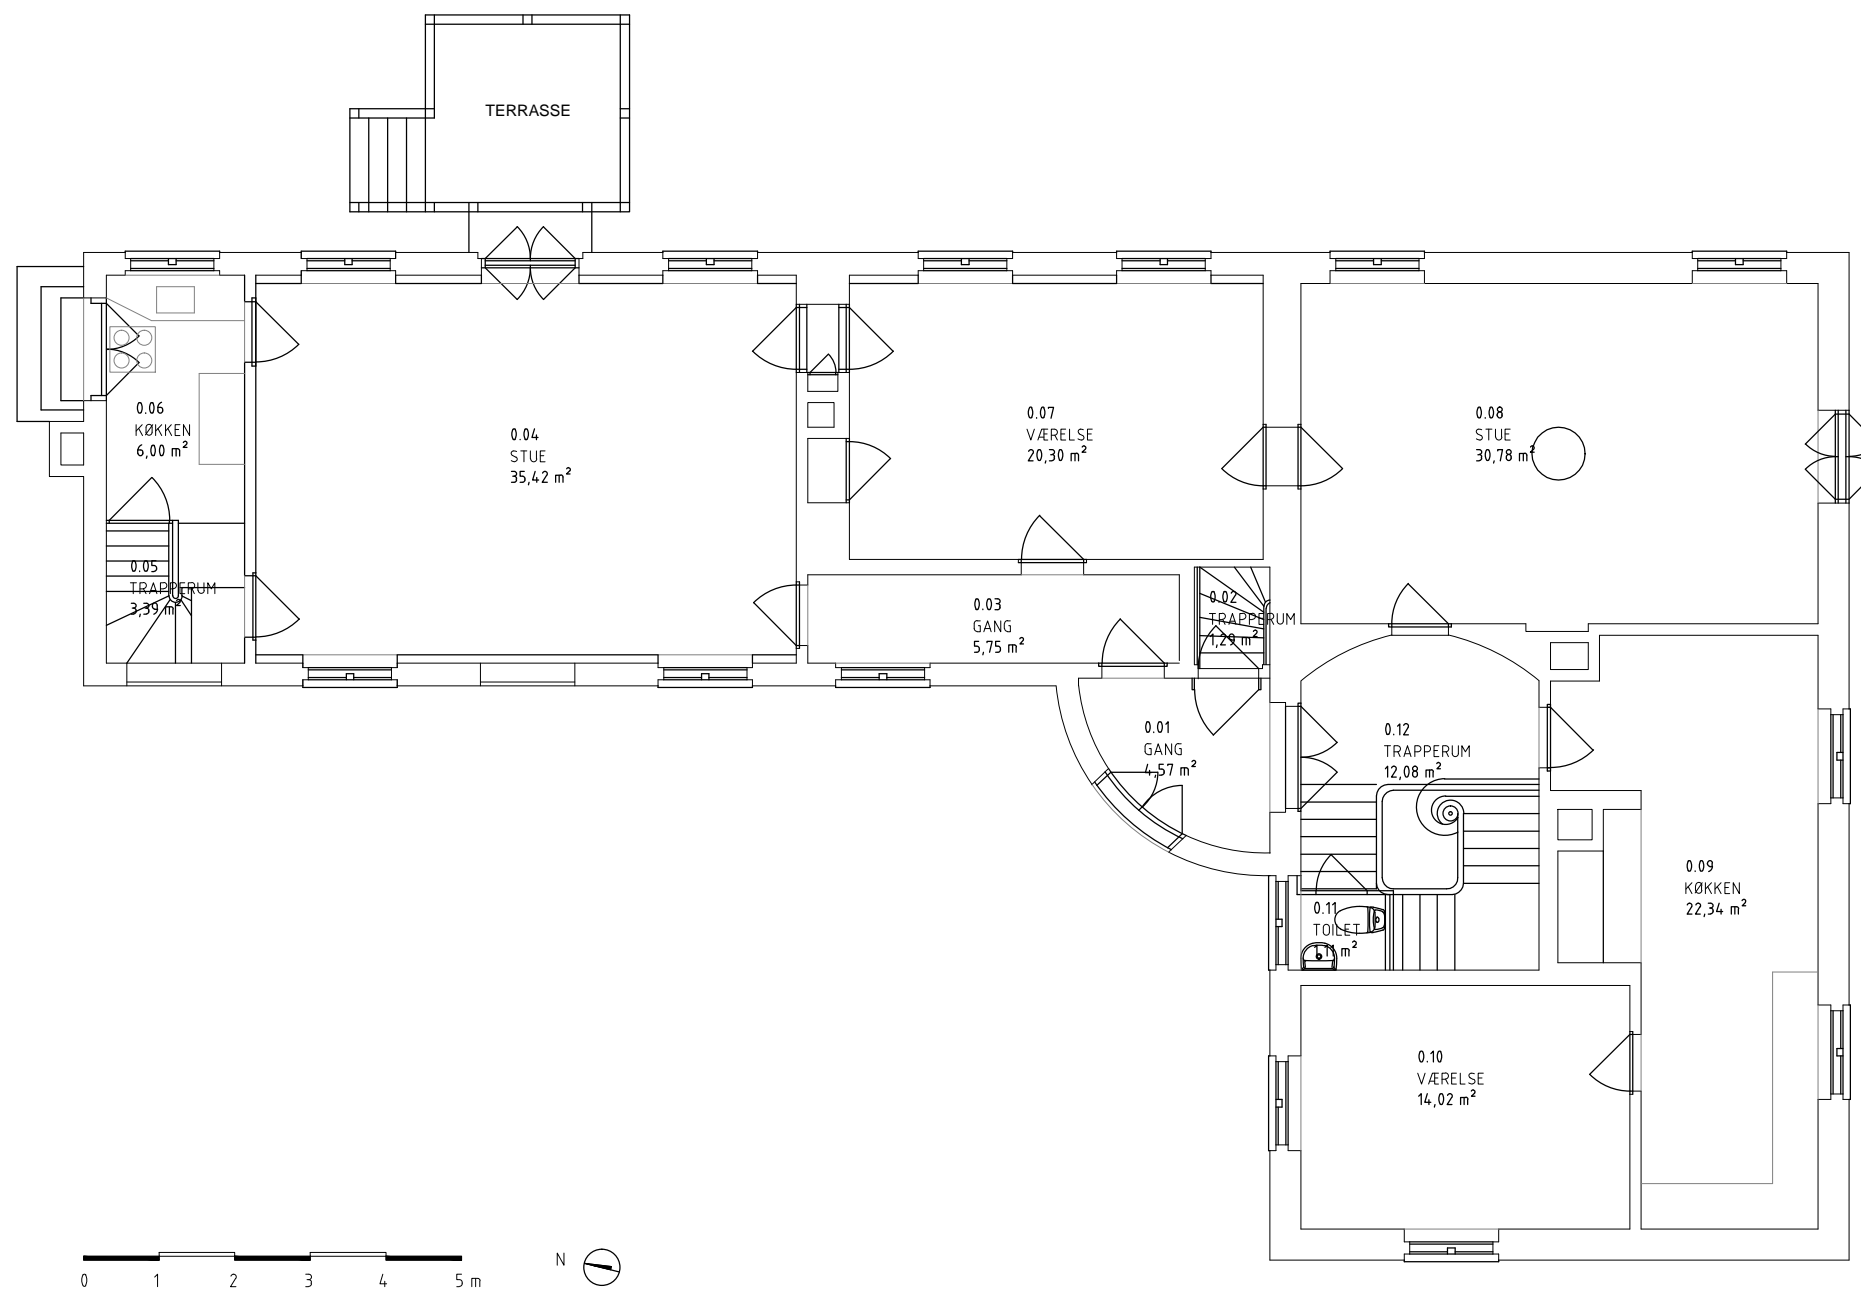

H.C. Andersens Boulevard 2
1553 København V
Tlf: 3395 4200
tegninger@slks.dk | slks.dk

IKKE MÅLFAST

311_08_00

ARKIV TEGNING
0311 FREDERIKSBERG HAVE & SØNDERMARKEN
08 FASANGÅRDEN
STUEPLAN

MÅL: 1:100
DATO: 21.10.2013
TEGN.AF: ELANB
REV.AF: 30.08.2016 / OLM