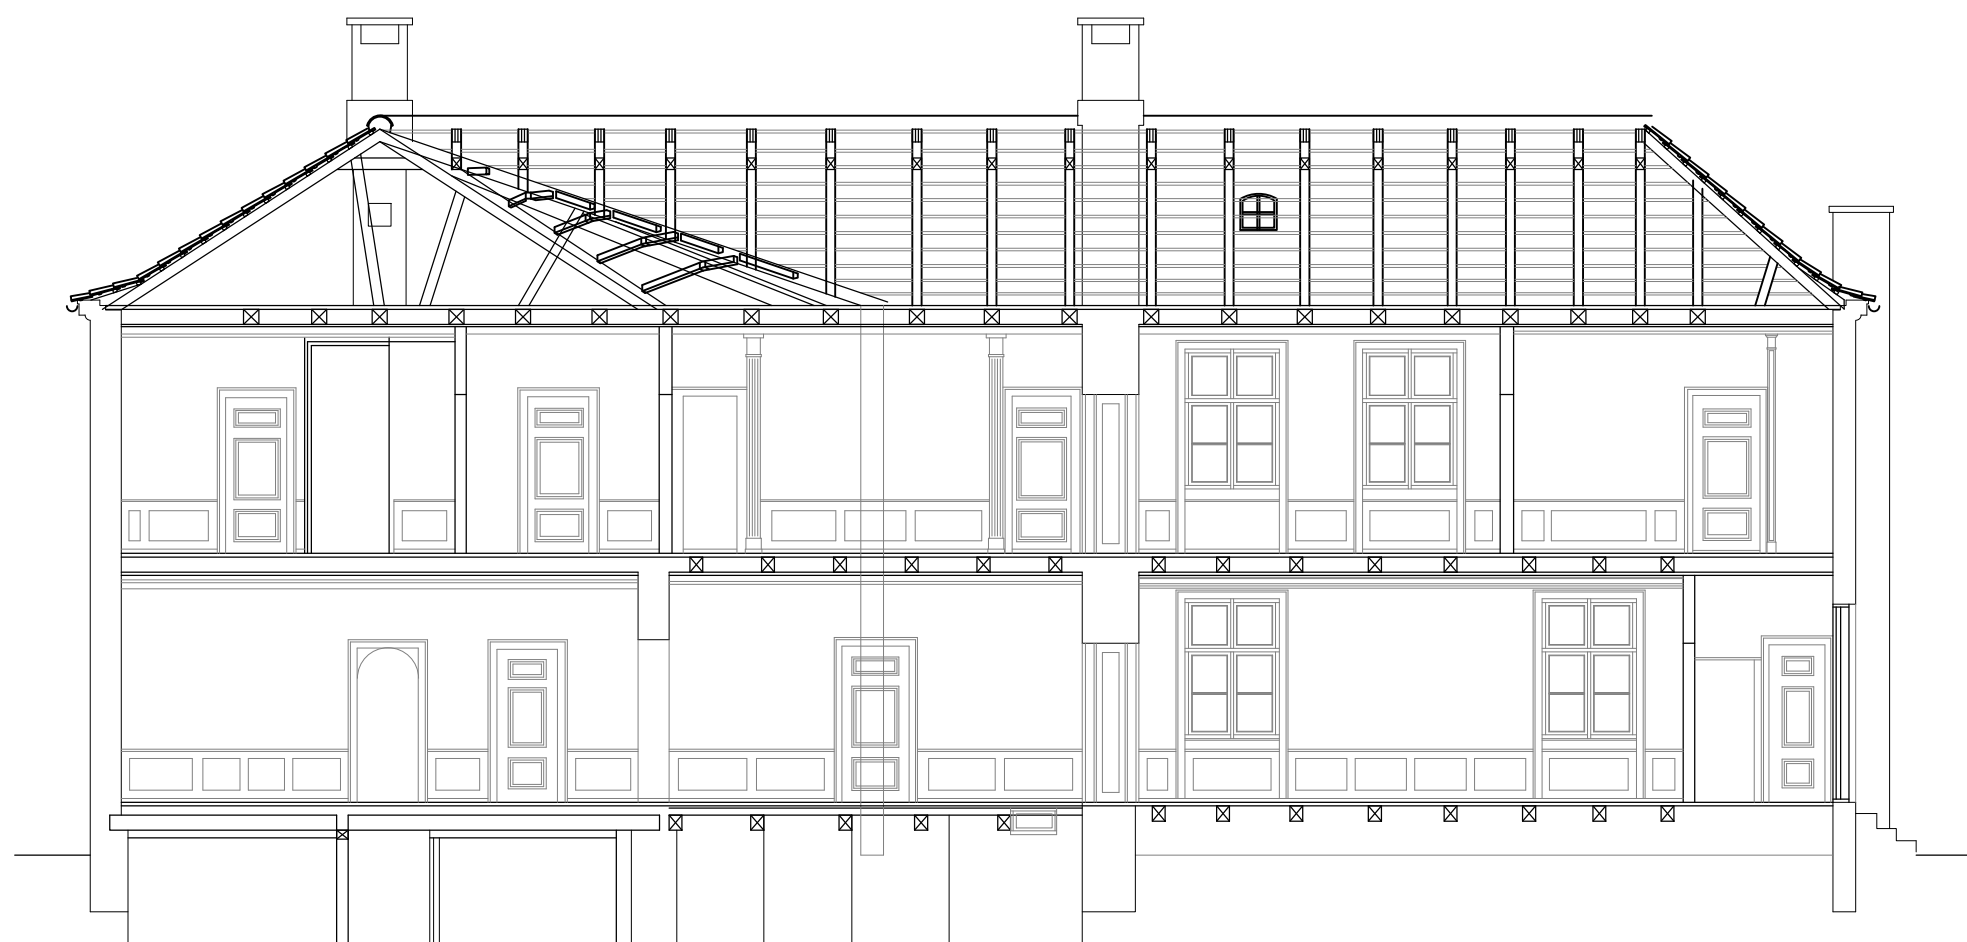

Snit C-C

H.C. Andersens Boulevard 2
1553 København V
Tlf: 3395 4200
tegninger@slks.dk | slks.dk

IKKE MÅLFAST

311_08_SC

ARKIV TEGNING
0311 FREDERIKSBERG HAVE & SØNDERMARKEN
08 FASANGÅRDEN
SNIT C-C

MÅL: 1:100
DATO: 21.10.2013
TEGN.AF: ELANB
REV.AF: 30.08.2016 / OLM