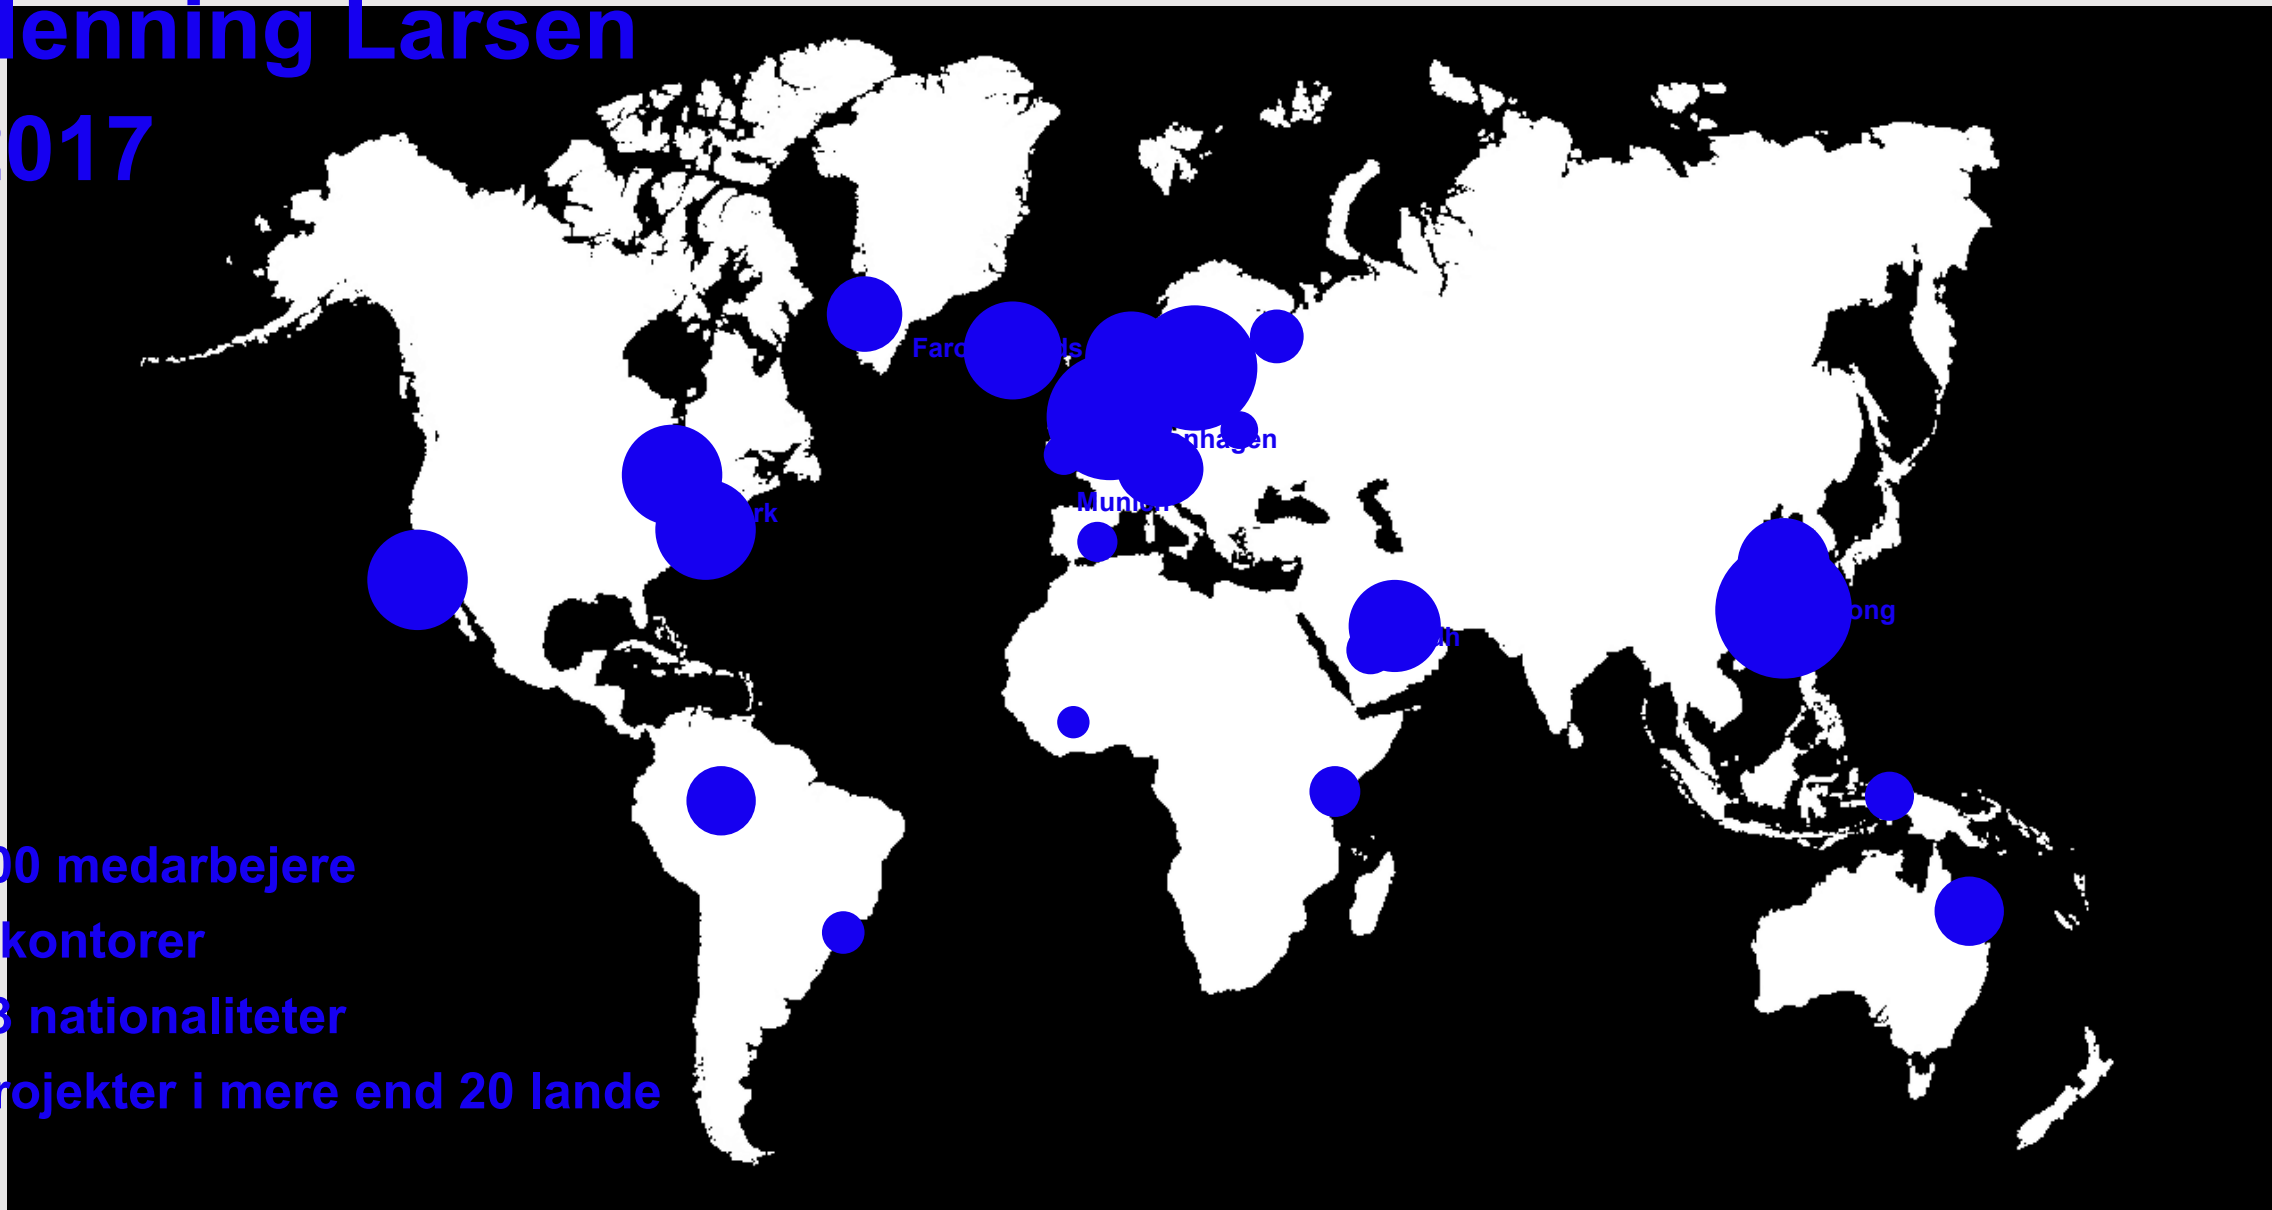

Ledelse i kulturinstitutioner
Bikubenfonden, 28. september, 2017

Er vi noget særligt?

Mette Kynne Frandsen
Partner og administrerende direktør

Henning Larsen

2017

300 medarbejdere

7 kontorer

33 nationaliteter