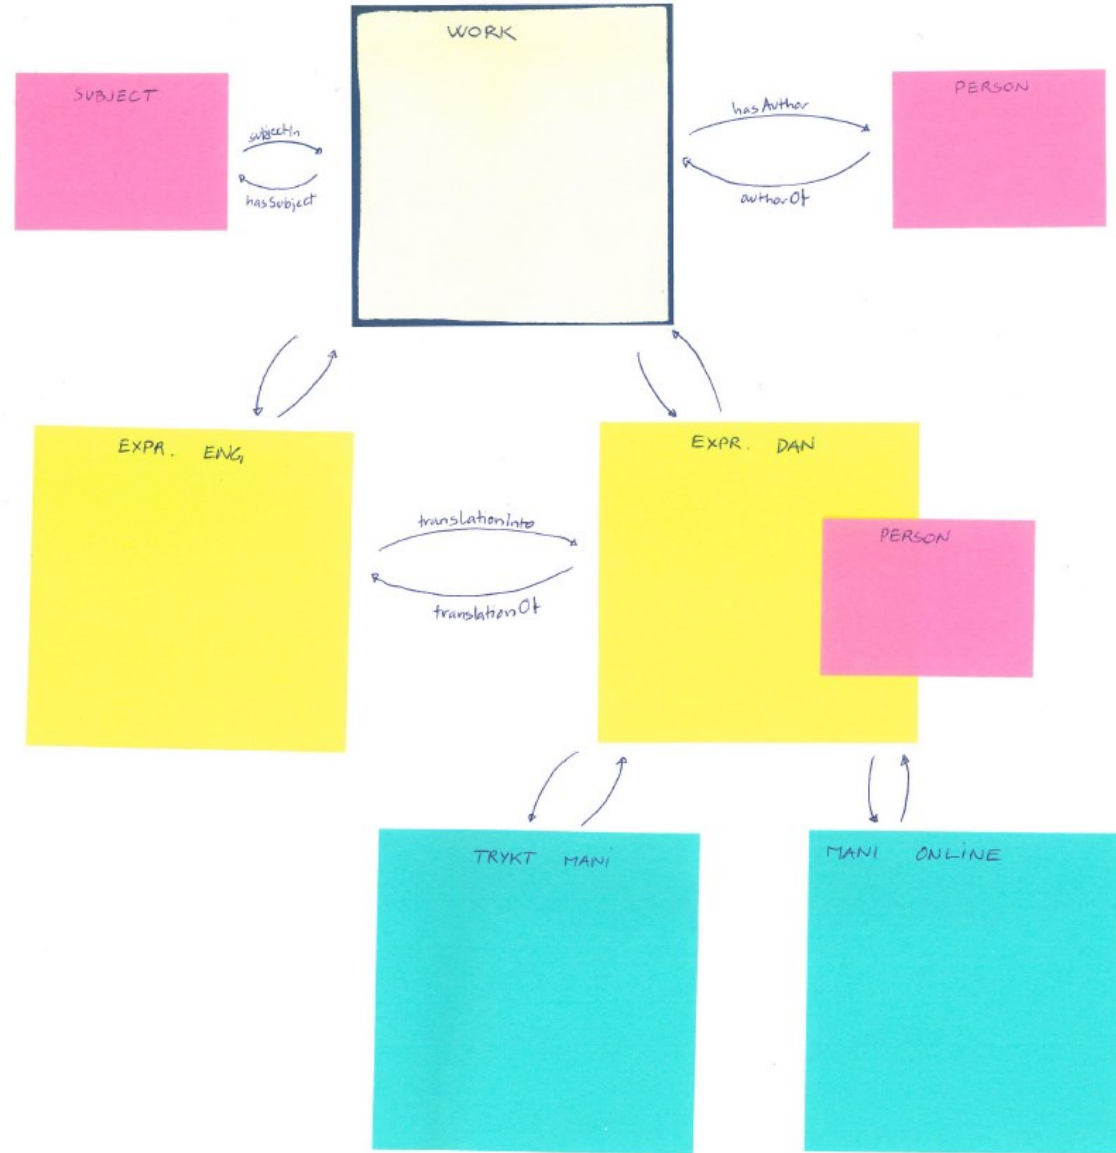

# RDA implementering

Foreløbig præsentation af 2 projekter på releaseplan 2016:

R16.44: Teknologisk afklaring af RDA

R16.48: Personautoriteter i Databrønden

Ekstraordinært BIR-møde 7. december 2016

# Hvad vi vil tale om:

- Det store billede
- Metode
- Datamodellering og -analyser i fuldt udfoldet WEM(I)
- Konvertering af eksisterende data
- Fysiske datamodeller
- Formatmæssige udfordringer
- Implementeringsstrategi

EKS. TEKST  
ROBOTTERNE KOMMER  
52633109

EKS. FILM

Game of Thrones, season 4

51586212

EKS. MUSIK  
Daybreak  
52631076

Item

has manifestation exemplified