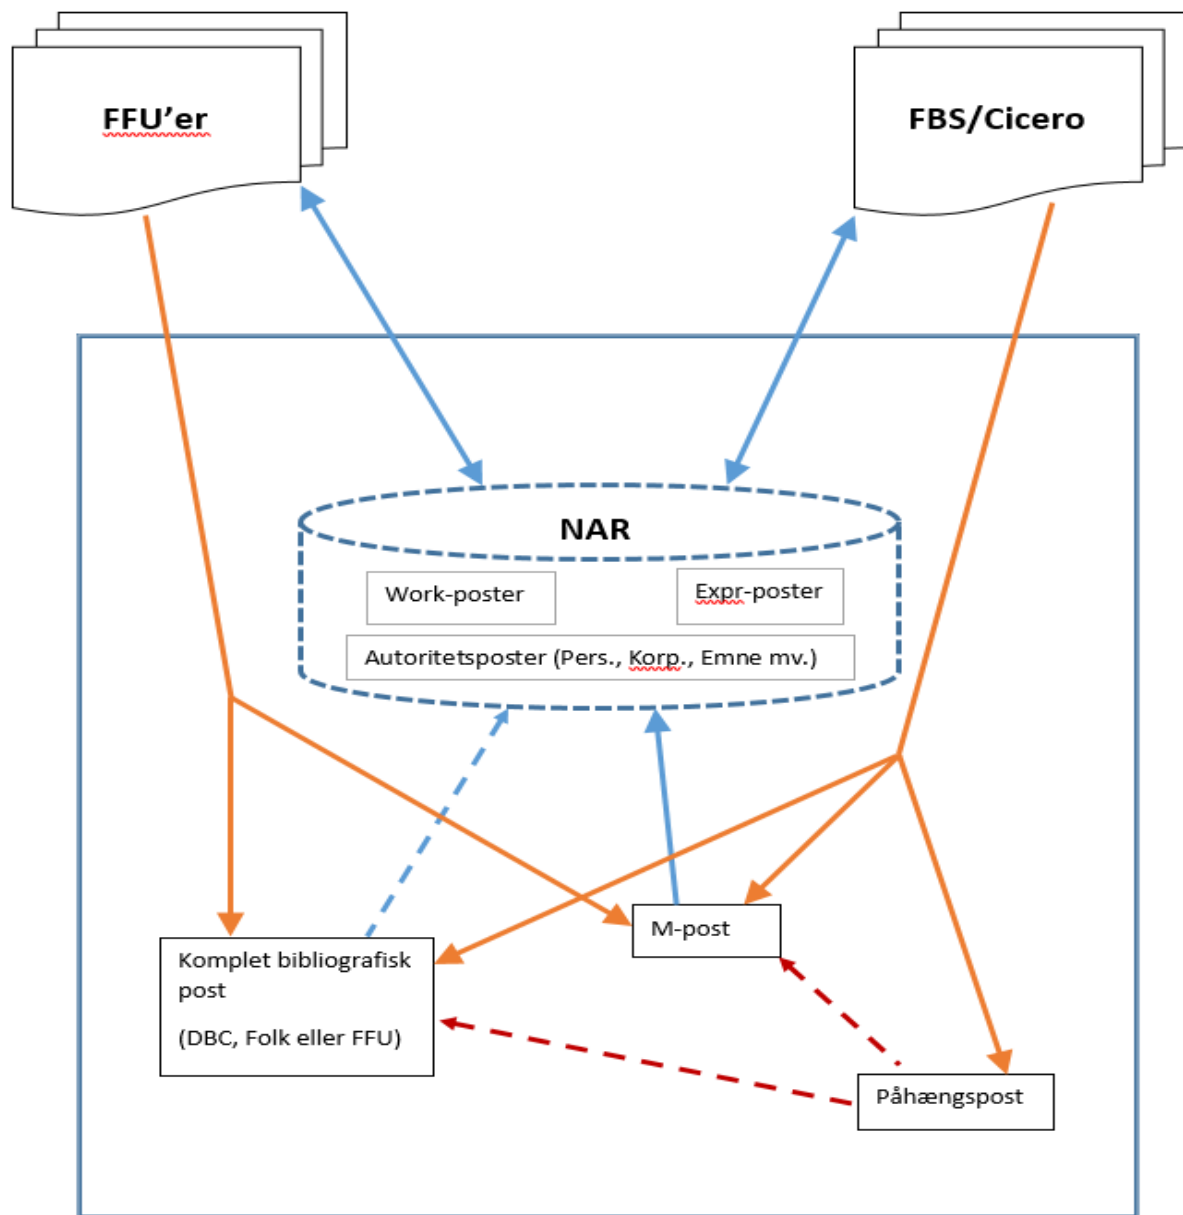

# RDA implementering

Foreløbig præsentation af 2 projekter på releaseplan 2016:

R16.44: Teknologisk afklaring af RDA

R16.48: Personautoriteter i Databrønden

Ekstraordinært BIR-møde 7. december 2016

# Hvad vi vil tale om:

- Det store billede
- Metode
- Datamodellering og -analyser i fuldt udfoldet WEM(I)
- Konvertering af eksisterende data
- Fysiske datamodeller
- Formatmæssige udfordringer
- Implementeringsstrategi

EKS. TEKST  
ROBOTTERNE KOMMER  
52633109

EKS. FILM

Game of Thrones, season 4

51586212

EKS. MUSIK  
Daybreak  
52631076

Item

has manifestation exemplified