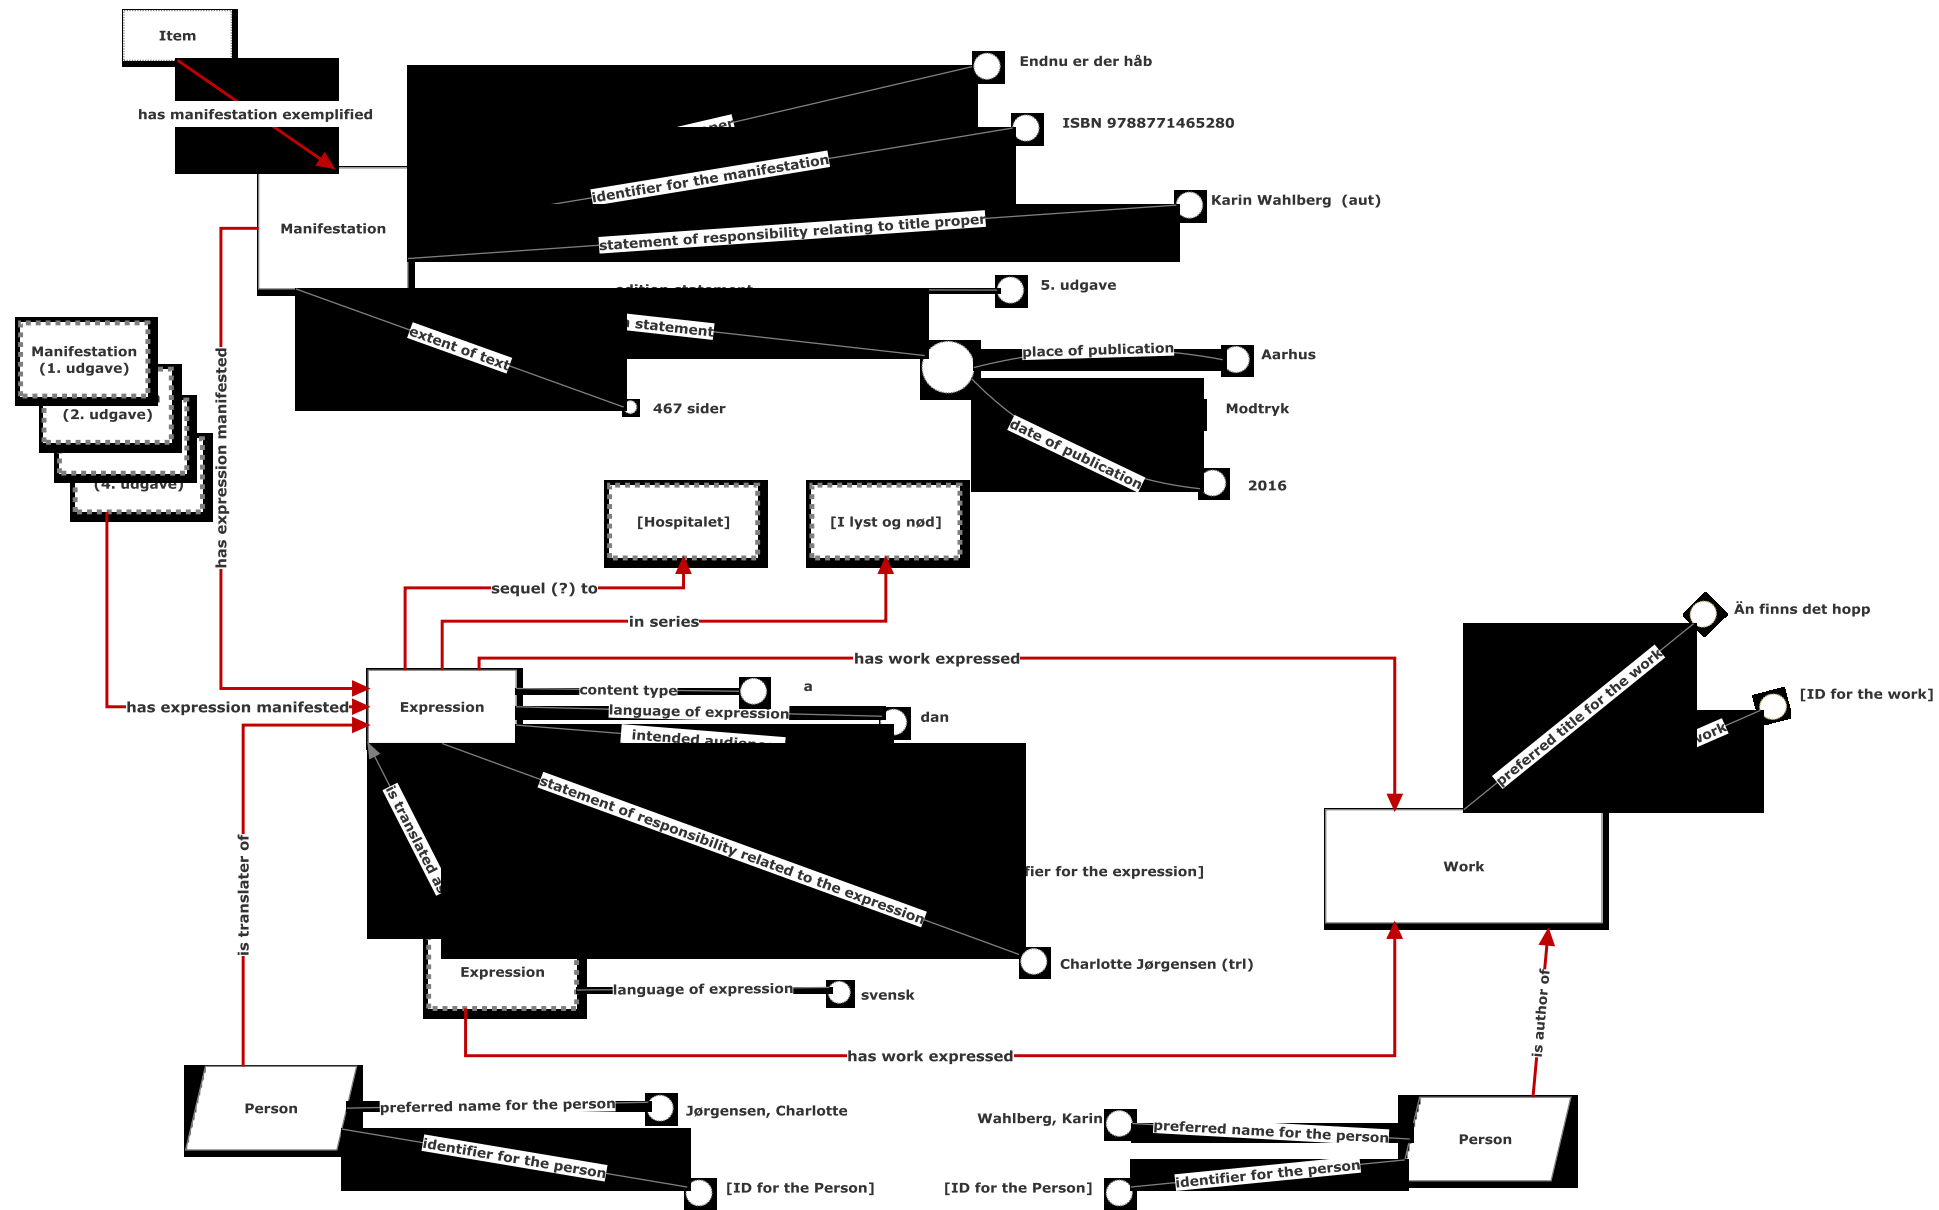

# RDA implementering

Foreløbig præsentation af 2 projekter på releaseplan 2016:

R16.44: Teknologisk afklaring af RDA

R16.48: Personautoriteter i Databrønden

Ekstraordinært BIR-møde 7. december 2016

EKS. TEKST  
ROBOTTERNE KOMMER  
52633109

EKS. FILM

Game of Thrones, season 4

51586212

EKS. MUSIK  
Daybreak  
52631076

Item

has manifestation exemplified