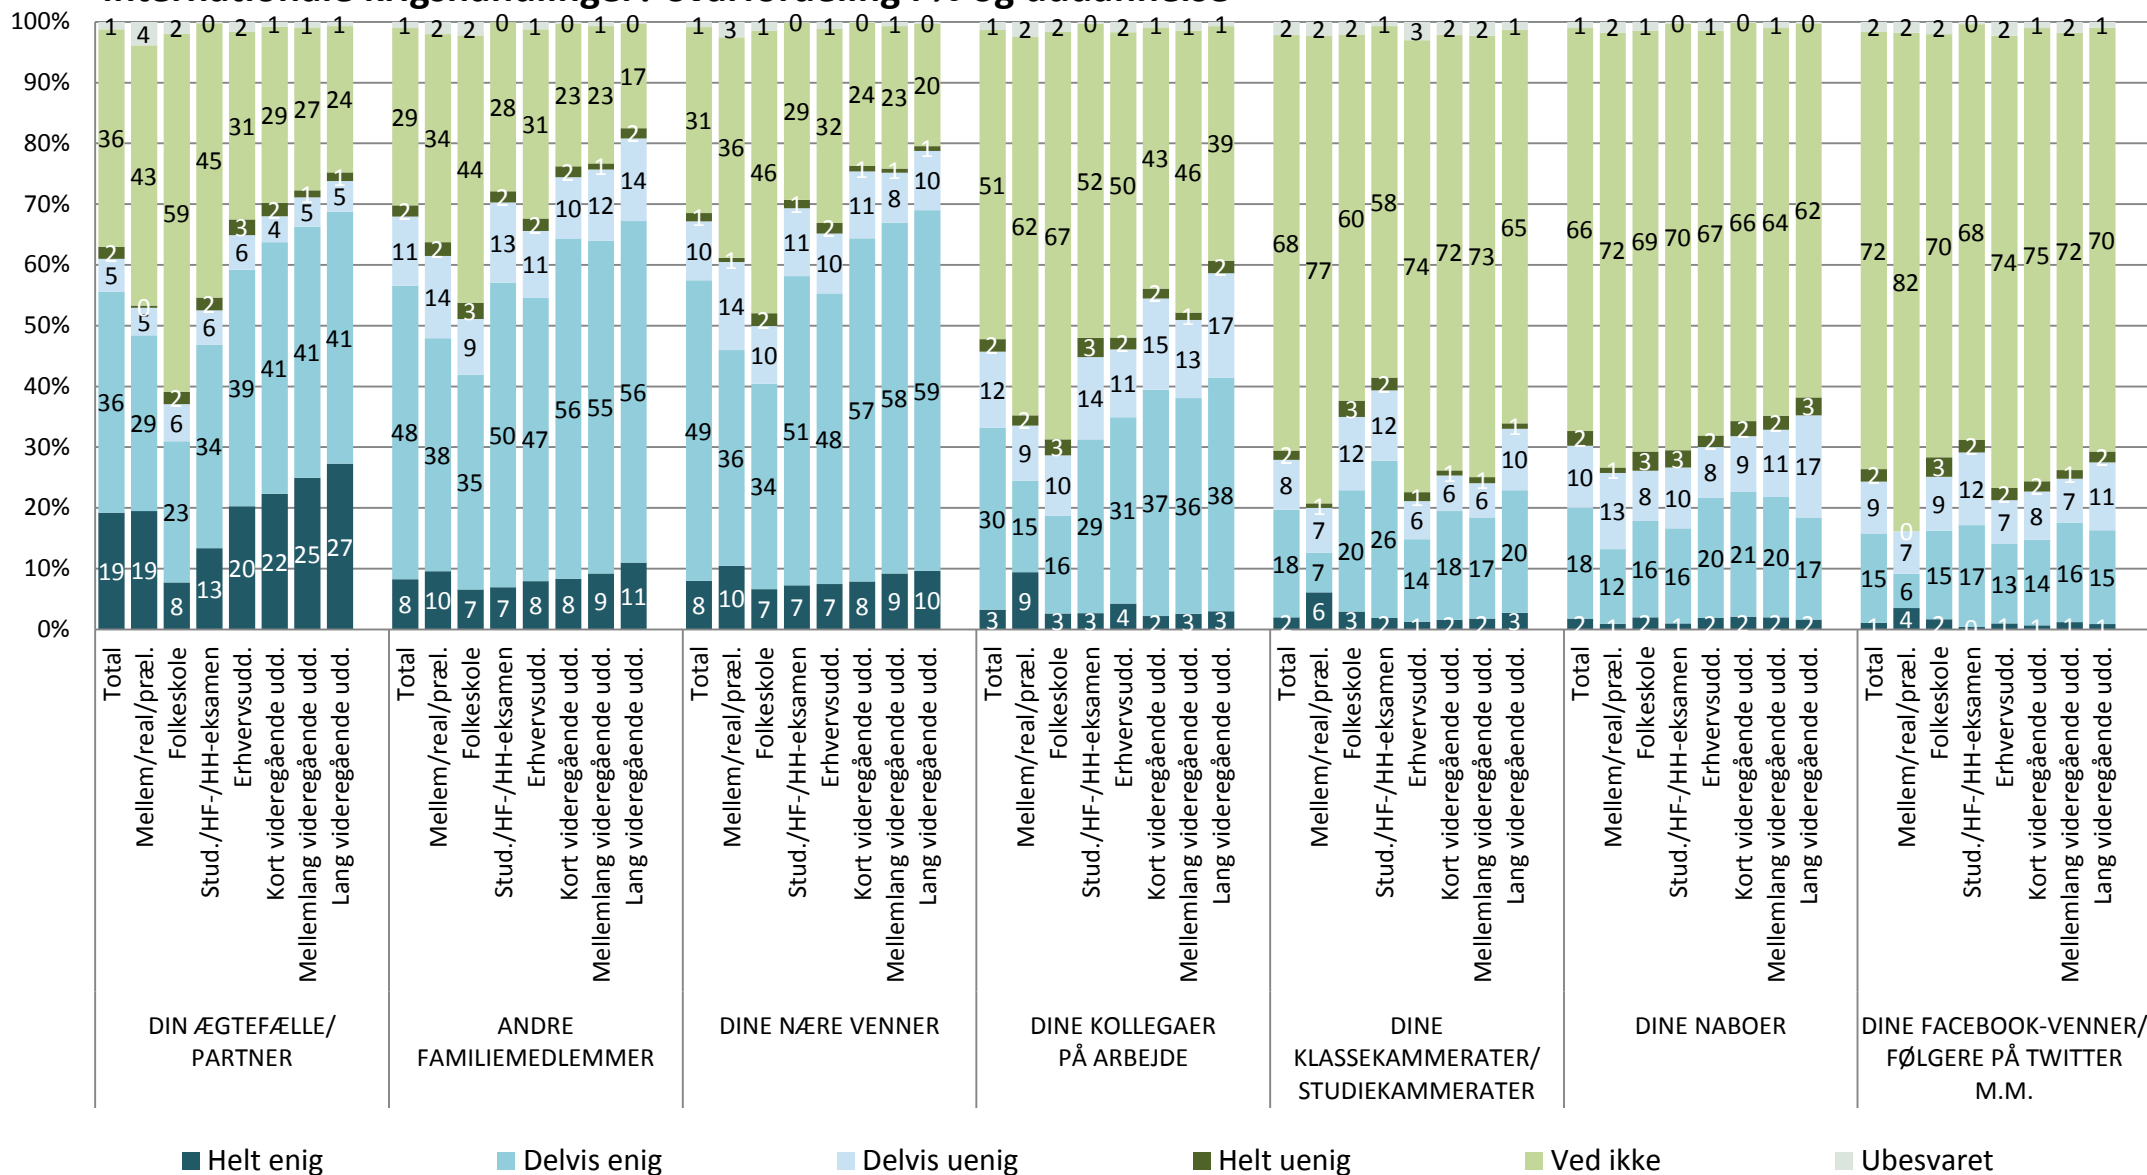

Hvor enig eller uenig, tror du, andre er i din holdning til f.eks. Danmarks deltagelse i internationale krigshandlinger? Svarfordeling i % og uddannelse

Kilde: Index Danmark/Gallup 1H2015 - Kulturstyrelsens egne spørgsmål
Data bearbejdet af Kulturstyrelsen

Univers: Den danske befolkning i alderen 12 år og derover med adgang til internet (97,4 % af hele befolkningen 12 år +)
Stikprøve: 11.611 respondenter

Hvor enig eller uenig, tror du, andre er i din holdning til f.eks. Danmarks deltagelse i internationale krigshandlinger?
Brudt ned på uddannelse. Svarfordeling i % (lodret % - summer til 100 % per udsagn).

Kilde: Index Danmark/Gallup 1H2015 - Kulturstyrelsens egne spørgsmål

Univers: Den danske befolkning i alderen 12 år og derover med adgang til internet (97,4 % af hele befolkningen 12 år +)

Stikprøve: 11.611 respondenter