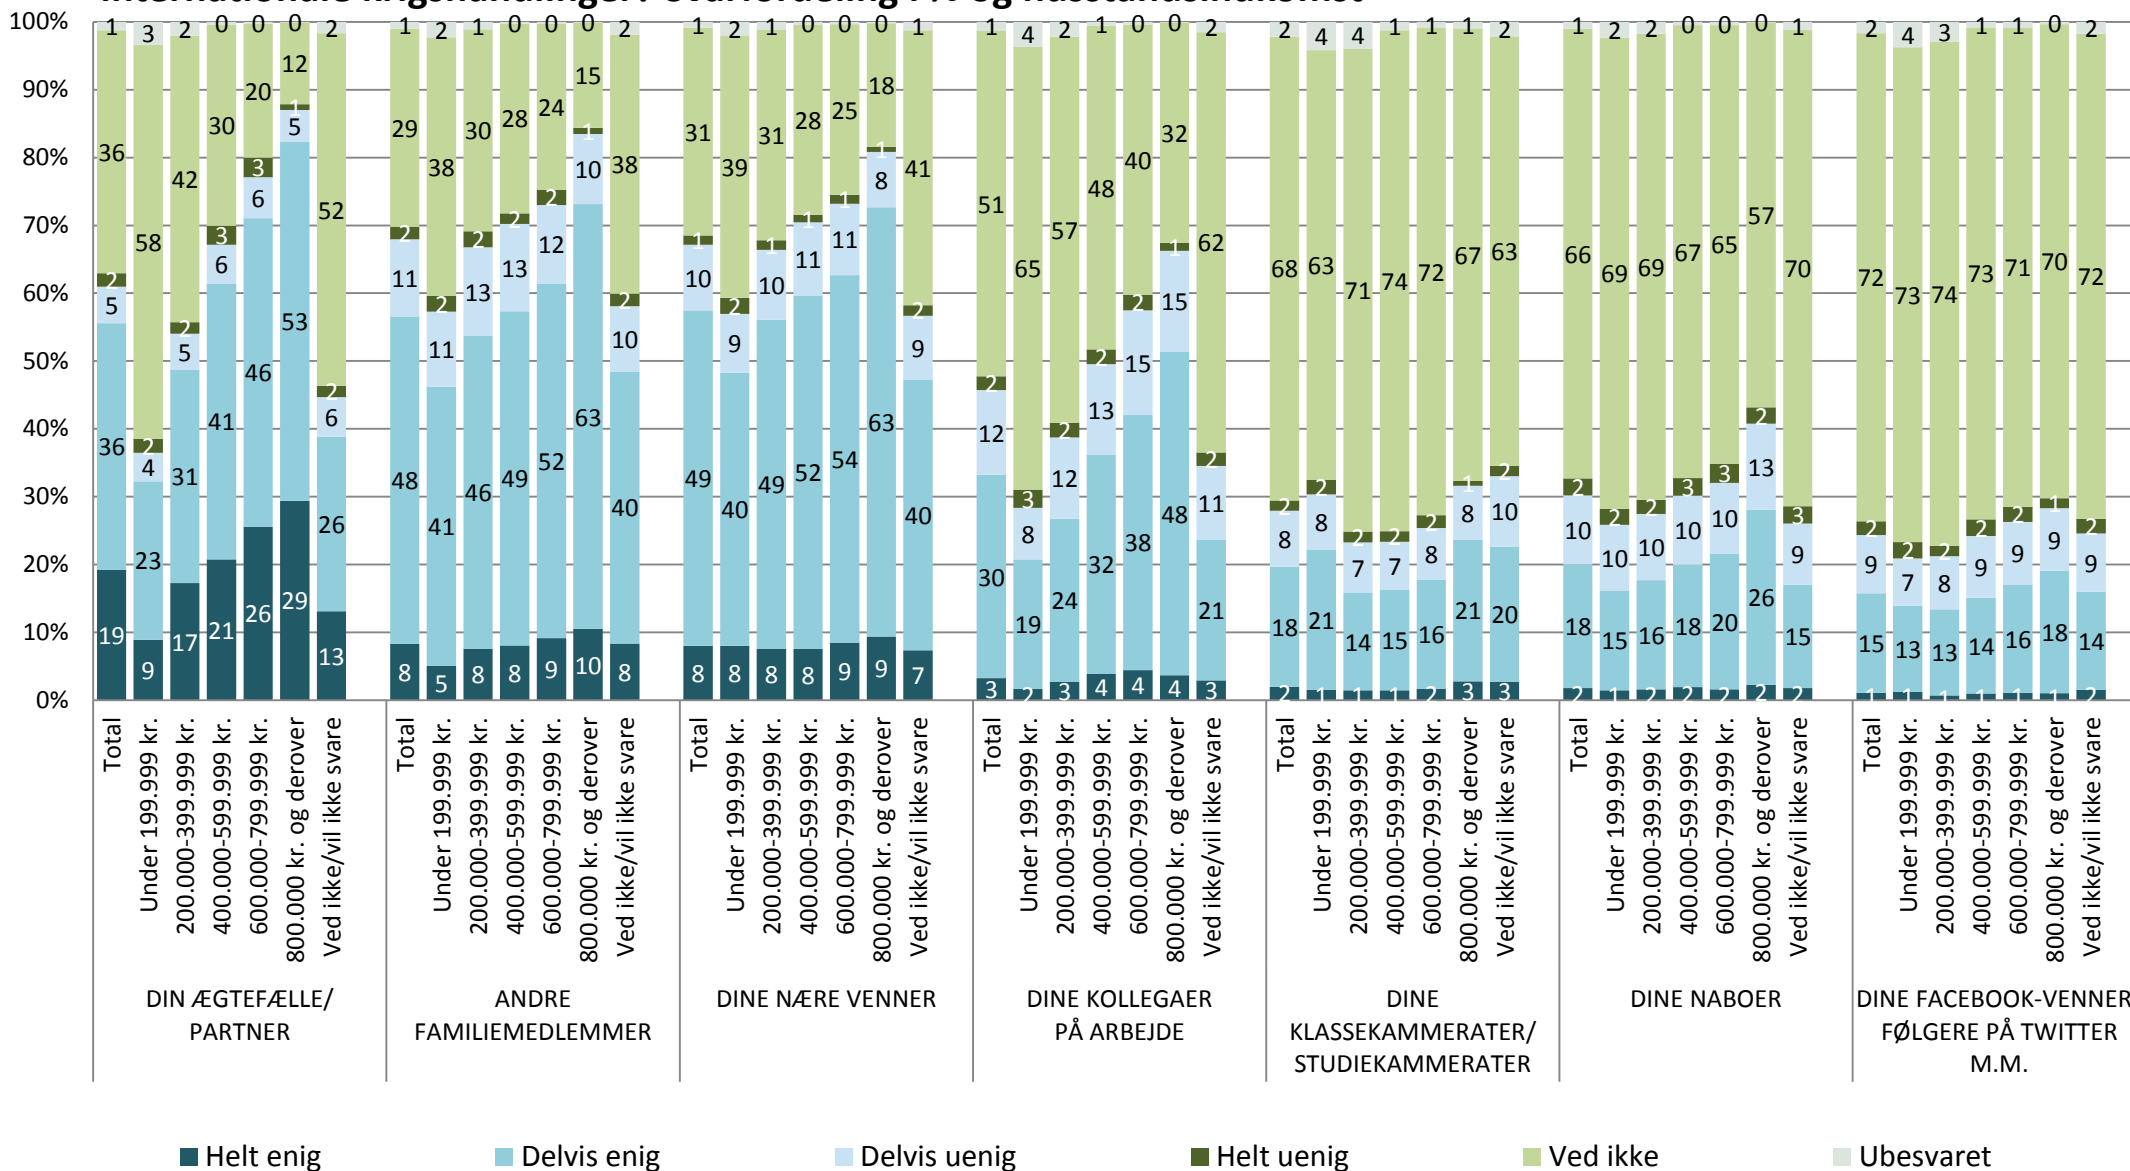

Hvor enig eller uenig, tror du, andre er i din holdning til f.eks. Danmarks deltagelse i internationale krigshandlinger? Svarfordeling i % og husstandsindkomst

Kilde: Index Danmark/Gallup 1H2015 - Kulturstyrelsens egne spørgsmål
Data bearbejdet af Kulturstyrelsen

Univers: Den danske befolkning i alderen 12 år og derover med adgang til internet (97,4 % af hele befolkningen 12 år +)
Stikprøve: 11.611 respondenter

Hvor enig eller uenig, tror du, andre er i din holdning til f.eks. Danmarks deltagelse i internationale krigshandlinger?
Brudt ned på husstandsindkomst. Svarfordeling i % (lodret % - summer til 100 % per udsagn).

Kilde: Index Danmark/Gallup 1H2015 - Kulturstyrelsens egne spørgsmål

Univers: Den danske befolkning i alderen 12 år og derover med adgang til internet (97,4 % af hele befolkningen 12 år +)

Stikprøve: 11.611 respondenter