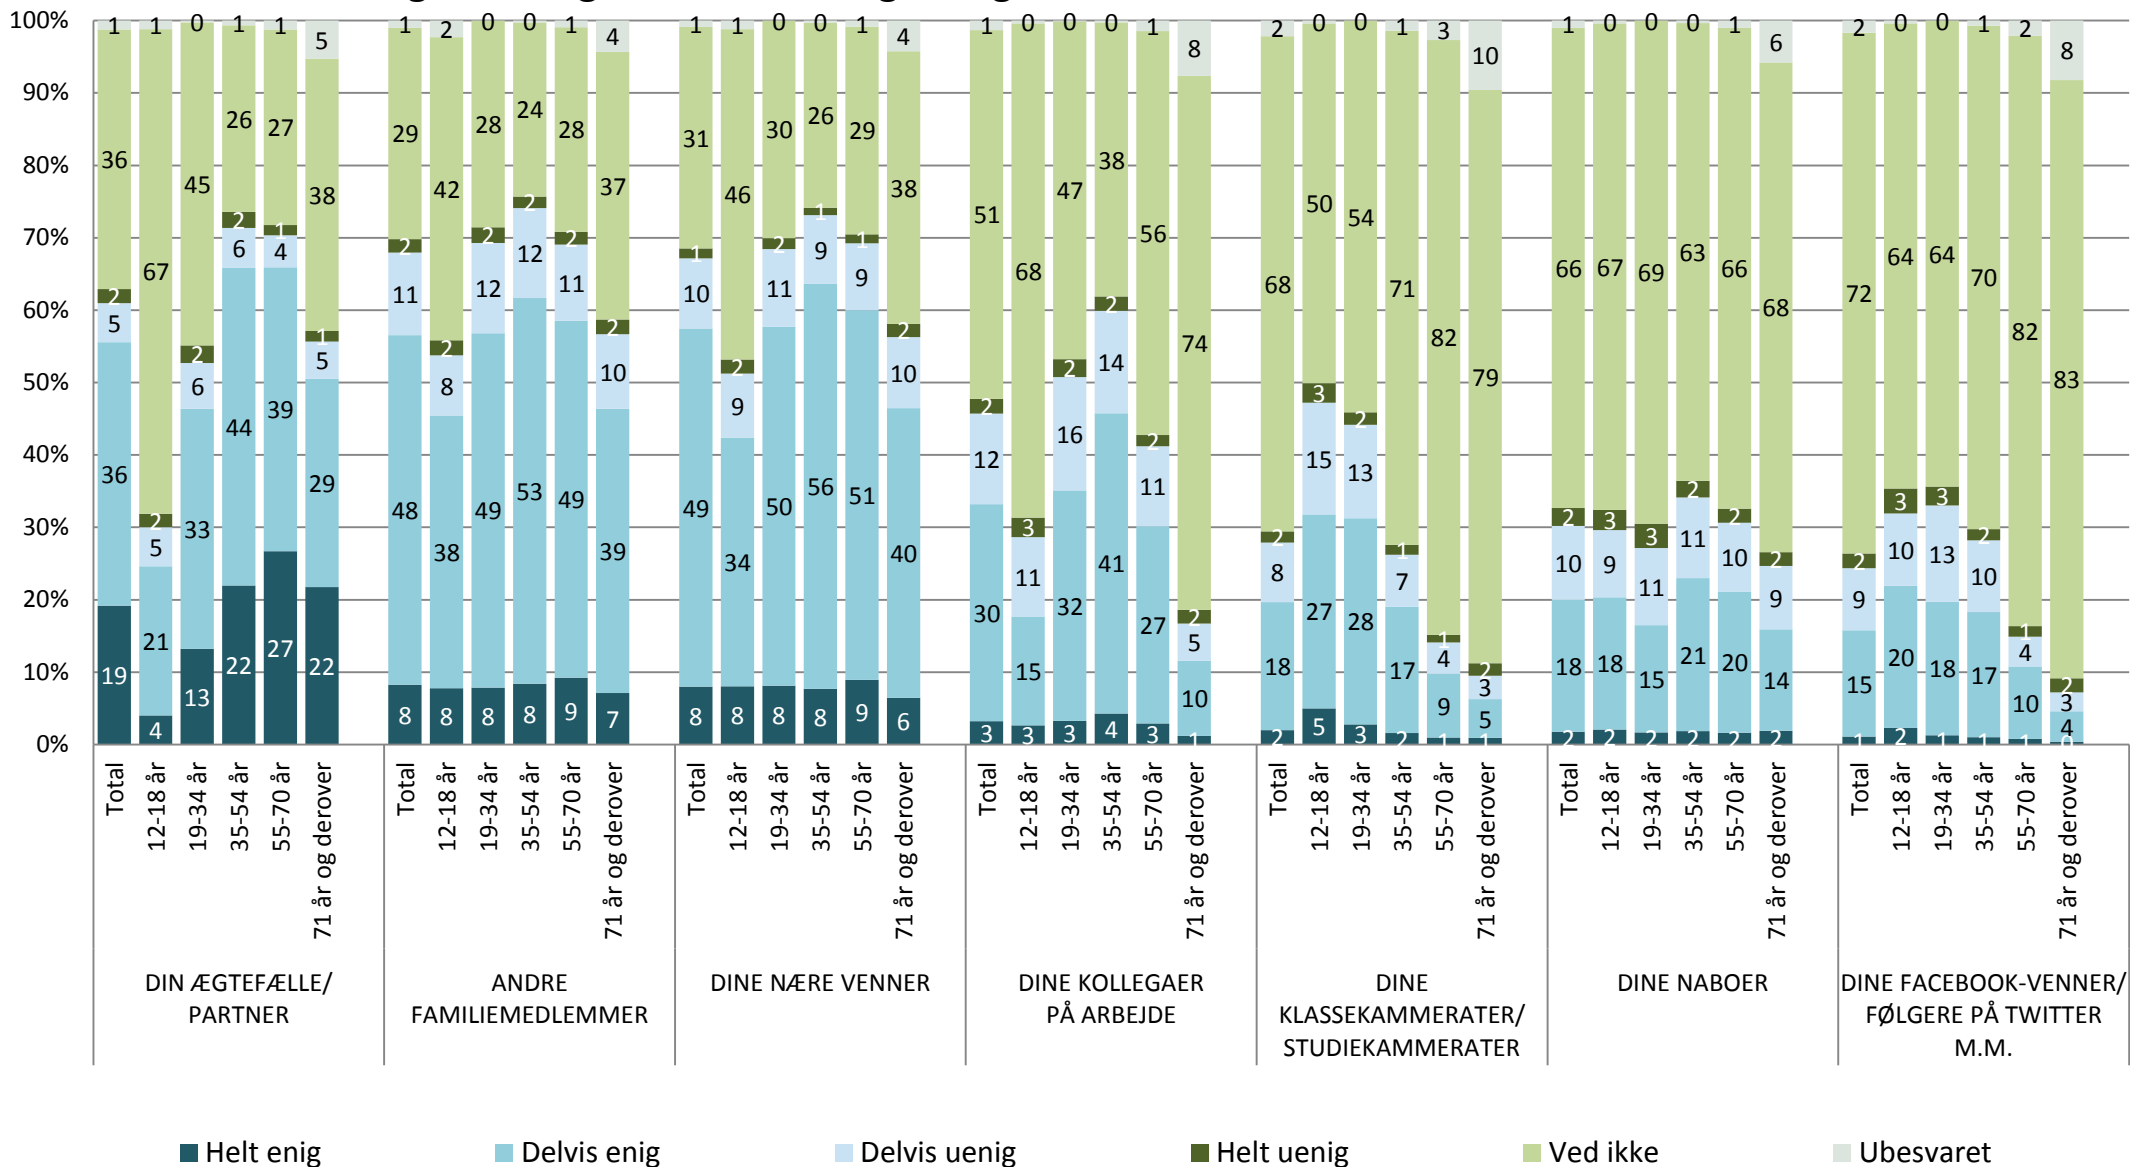

Hvor enig eller uenig, tror du, andre er i din holdning til f.eks. Danmarks deltagelse i internationale krigshandlinger? Svarfordeling i % og alder

Kilde: Index Danmark/Gallup 1H2015 - Kulturstyrelsens egne spørgsmål
Data bearbejdet af Kulturstyrelsen

Univers: Den danske befolkning i alderen 12 år og derover med adgang til internet (97,4 % af hele befolkningen 12 år +)
Stikprøve: 11.611 respondenter

Hvor enig eller uenig, tror du, andre er i din holdning til f.eks. Danmarks deltagelse i internationale krigshandlinger?
Brudt ned på alder. Svarfordeling i % (lodret % - summer til 100 % per udsagn).

Kilde: Index Danmark/Gallup 1H2015 - Kulturstyrelsens egne spørgsmål

Univers: Den danske befolkning i alderen 12 år og derover med adgang til internet (97,4 % af hele befolkningen 12 år +)

Stikprøve: 11.611 respondenter