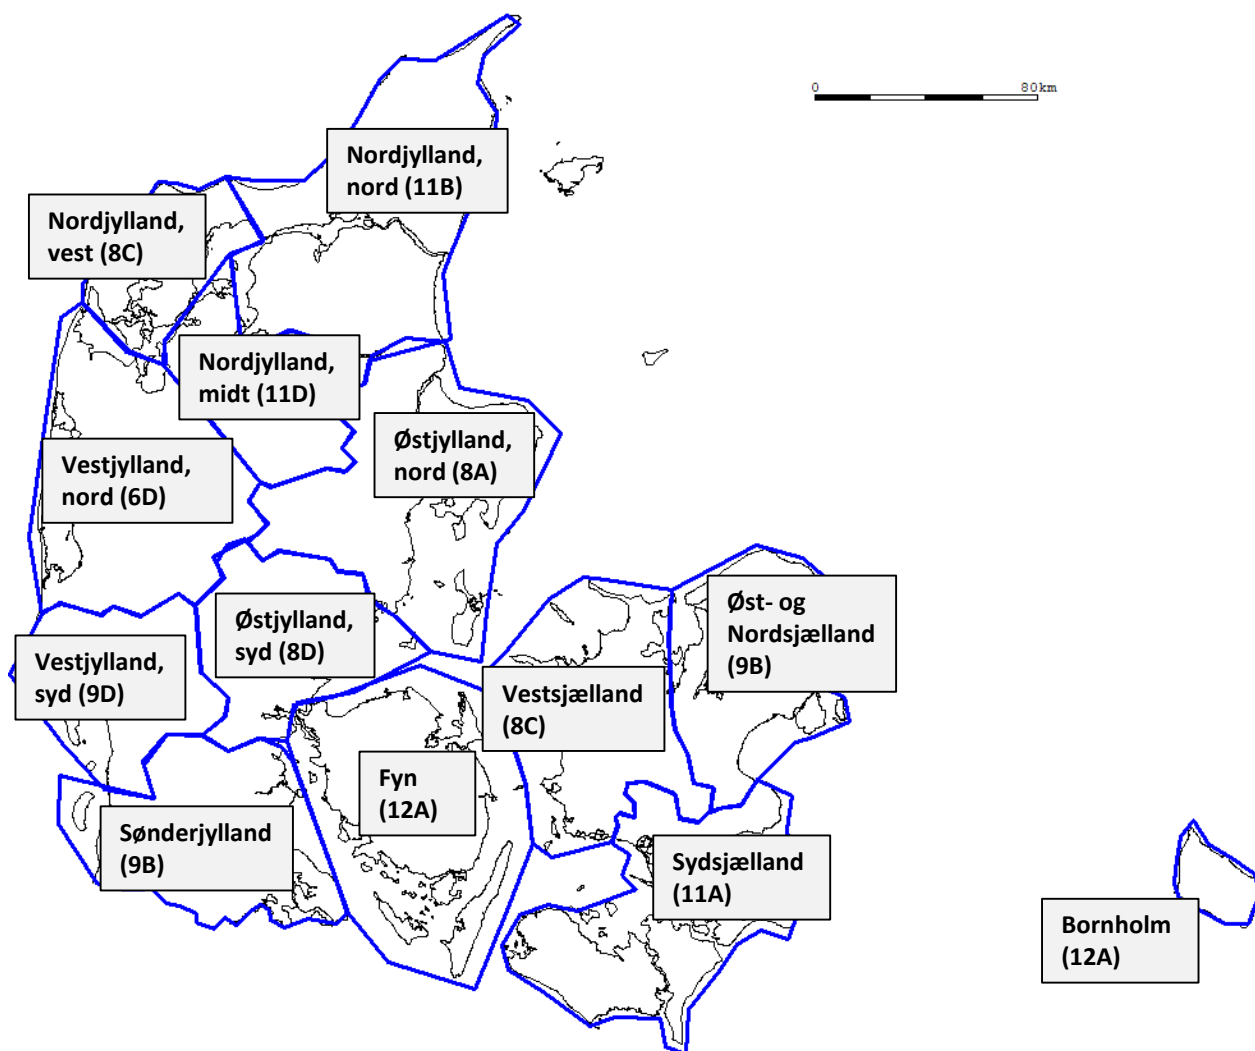

Bilag 13 - Kanalplan for DAB-blok 3 og illustration af områder

T-DAB kanal

6D
8A
8C
8D
9B
9D
11A
11B
11D
12A

Centerfrekvens (MHz)

187,072
195,936
199,360
201,072
204,640
208,064
216,928
218,640
222,064
223,936

Frekvensbånd (MHz)

186,304 - 187,840
195,168 - 196,704
198,592 - 200,128
200,304 - 201,840
203,872 - 205,408
207,296 - 208,832
216,160 - 217,696
217,872 - 219,408
221,296 - 222,832
223,168 - 224,704